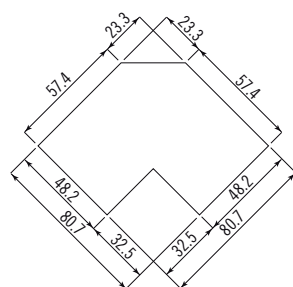

Piani cottura ad angolo da incasso - profondità 50 cm  
 Built-in corner hobs - depth 50 cm

50x82/6G

50x82/5GBG <sup>(1-2)</sup>

50x82/5G1E

50x82/5GBE <sup>(1)</sup>

50x82/4G1EBE <sup>(1)</sup>

KM1 manopola in acciaio inox su richiesta. Al momento dell'ordine specificare per quale modello di apparecchiatura sono richieste le manopole;  
 KM1 one stainless steel knob upon request. When placing the order, please specify for which model of appliance the knobs are required.