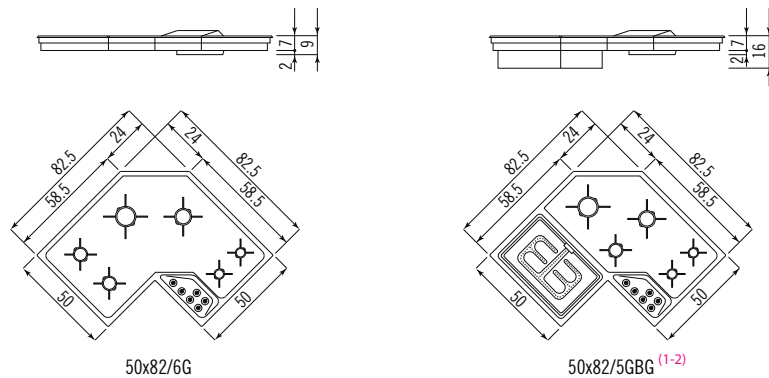

Piani cottura ad angolo da incasso - profondità 50 cm  
 Built-in corner hobs - depth 50 cm

50x82/6G

50x82/5GBG <sup>(1-2)</sup>

50x82/5G1E

50x82/5GBE <sup>(1)</sup>

50x82/4G1EBE <sup>(1)</sup>

KM1 manopola in acciaio inox su richiesta. Al momento dell'ordine specificare per quale modello di apparecchiatura sono richieste le manopole;  
 KM1 one stainless steel knob upon request. When placing the order, please specify for which model of appliance the knobs are required.

- (1) Nei piani cottura con barbecue la roccia lava è in dotazione; Lava rock on equipment for the hobs with barbecue.
- (2) Distanze da rispettare nell'incasso per evitare il surriscaldamento del mobile;  
 Built-in sizes to be respected in order to avoid the overheating of the furniture.