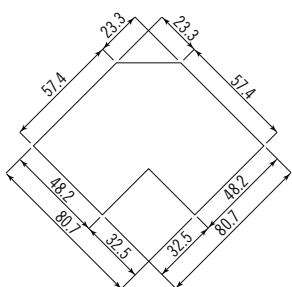

Piani cottura ad angolo da incasso - profondità 50 cm  
 Built-in corner hobs - depth 50 cm

50x82/6G

50x82/5GBG <sup>(1-2)</sup>

50x82/5G1E

50x82/5GBE <sup>(1)</sup>

50x82/4G1EBE <sup>(1)</sup>

KM1 manopola in acciaio inox su richiesta. Al momento dell'ordine specificare per quale modello di apparecchiatura sono richieste le manopole;  
 KM1 one stainless steel knob upon request. When placing the order, please specify for which model of appliance the knobs are required.