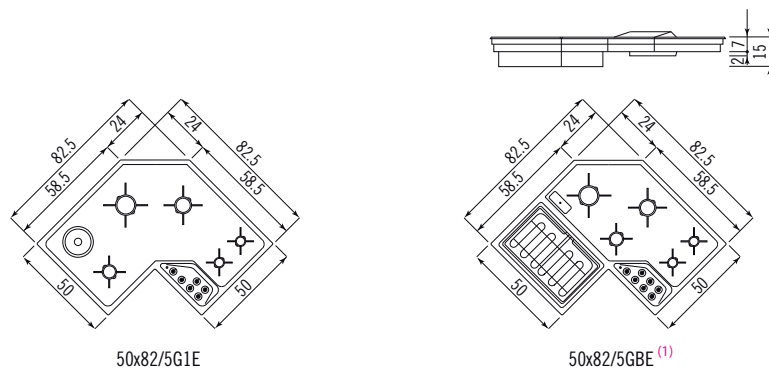

Piani cottura ad angolo da incasso - profondità 50 cm  
 Built-in corner hobs - depth 50 cm

50x82/6G

50x82/5GBG <sup>(1-2)</sup>

50x82/5G1E

50x82/5GBE <sup>(1)</sup>

50x82/4G1EBE <sup>(1)</sup>

KM1 manopola in acciaio inox su richiesta. Al momento dell'ordine specificare per quale modello di apparecchiatura sono richieste le manopole;  
 KM1 one stainless steel knob upon request. When placing the order, please specify for which model of appliance the knobs are required.

- (1) Nei piani cottura con barbecue la roccia lava è in dotazione; Lava rock on equipment for the hobs with barbecue.
- (2) Distanze da rispettare nell'incasso per evitare il surriscaldamento del mobile;  
 Built-in sizes to be respected in order to avoid the overheating of the furniture.