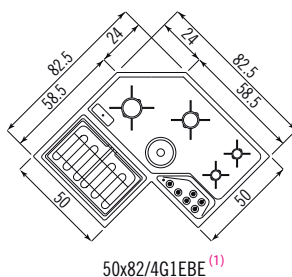

Piani cottura ad angolo da incasso - profondità 50 cm  
 Built-in corner hobs - depth 50 cm

50x82/6G

50x82/5GBG <sup>(1-2)</sup>

50x82/5G1E

50x82/5GBE <sup>(1)</sup>

50x82/4G1EBE <sup>(1)</sup>

KM1 manopola in acciaio inox su richiesta. Al momento dell'ordine specificare per quale modello di apparecchiatura sono richieste le manopole;  
 KM1 one stainless steel knob upon request. When placing the order, please specify for which model of appliance the knobs are required.

- (1) Nei piani cottura con barbecue la roccia lava è in dotazione; Lava rock on equipment for the hobs with barbecue.
- (2) Distanze da rispettare nell'incasso per evitare il surriscaldamento del mobile;  
 Built-in sizes to be respected in order to avoid the overheating of the furniture.