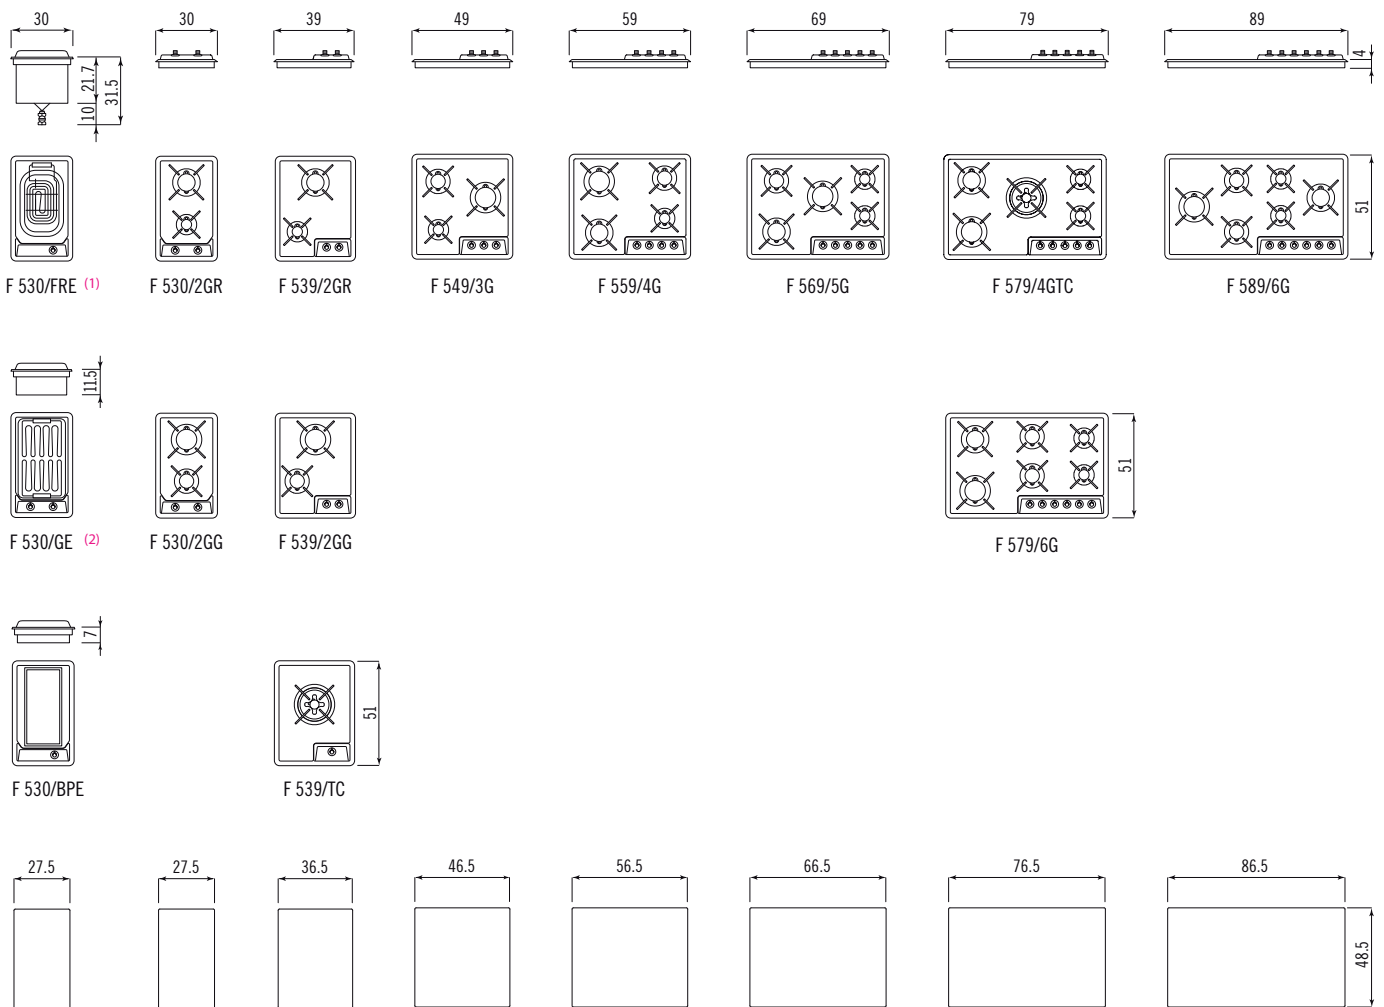

Piani cottura da incasso semifilo - profondità 51 cm
 Built-in hobs with flush edge - depth 51 cm

- (1) Le friggatrici F 530/FRE è completa di coperchio e due cestini; The deep-fryer F 530/FRE is supplied with lid and two wire baskets.
 (2) Nel grill F 530/GE la roccia lavica è in dotazione; Lava rock in on equipment for the grill F 530/GE.