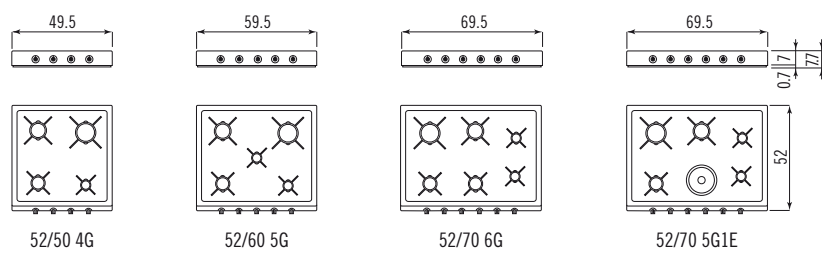

Piani cottura ribaltabili - profondità 52 cm
Flip-up hobs - depth 52 cm

KM1 manopola in acciaio inox su richiesta. Al momento dell'ordine specificare per quale modello di apparecchiatura sono richieste le manopole;
KM1 one stainless steel knob upon request. When placing the order, please specify for which model of appliance the knobs are required.