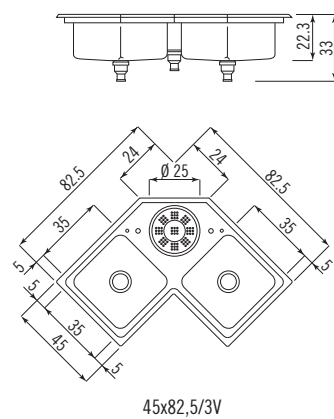

Piani lavaggio ad angolo da incasso - profondità 45 cm
Built-in corner sinks - depth 45 cm

I modelli a 3 vasche sono dotati di serie del colapasta; The sinks with 3 bowls are equipped with colander.