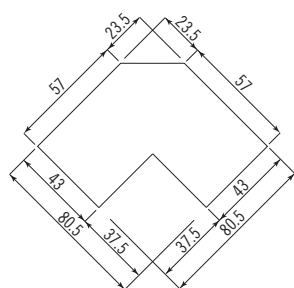

Piani lavaggio ad angolo da incasso - profondità 45 cm
Built-in corner sinks - depth 45 cm

I modelli a 3 vasche sono dotati di serie del colapasta; The sinks with 3 bowls are equipped with colander.