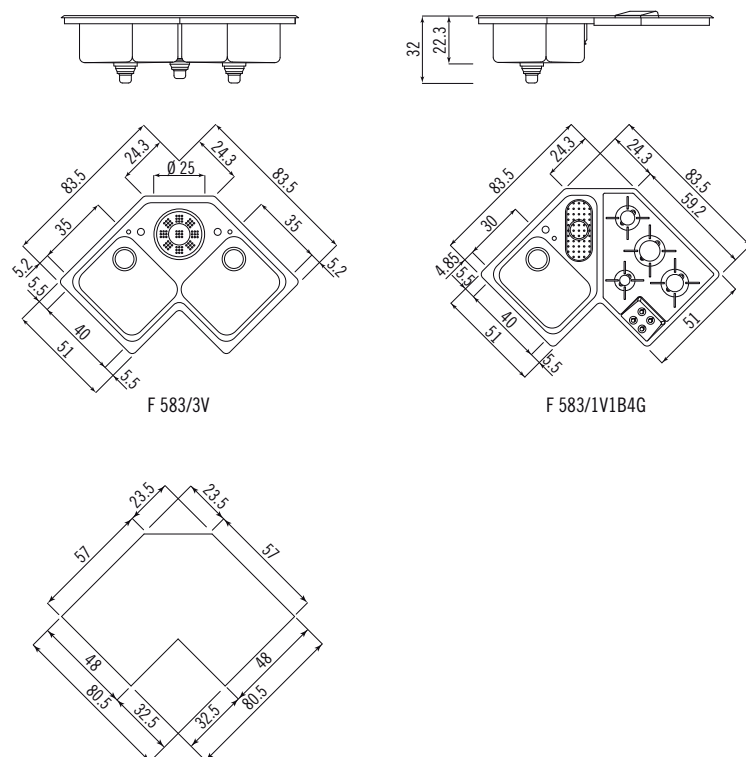

Piani lavaggio e lavaggio/cottura ad angolo da incasso semifilo - profondità 51 cm  
Built-in corner sinks and washing/cooking corner elements with flush edge - depth 51 cm

I modelli a 3 vasche sono dotati di serie del colapasta; The sinks with 3 bowls are equipped with colander.