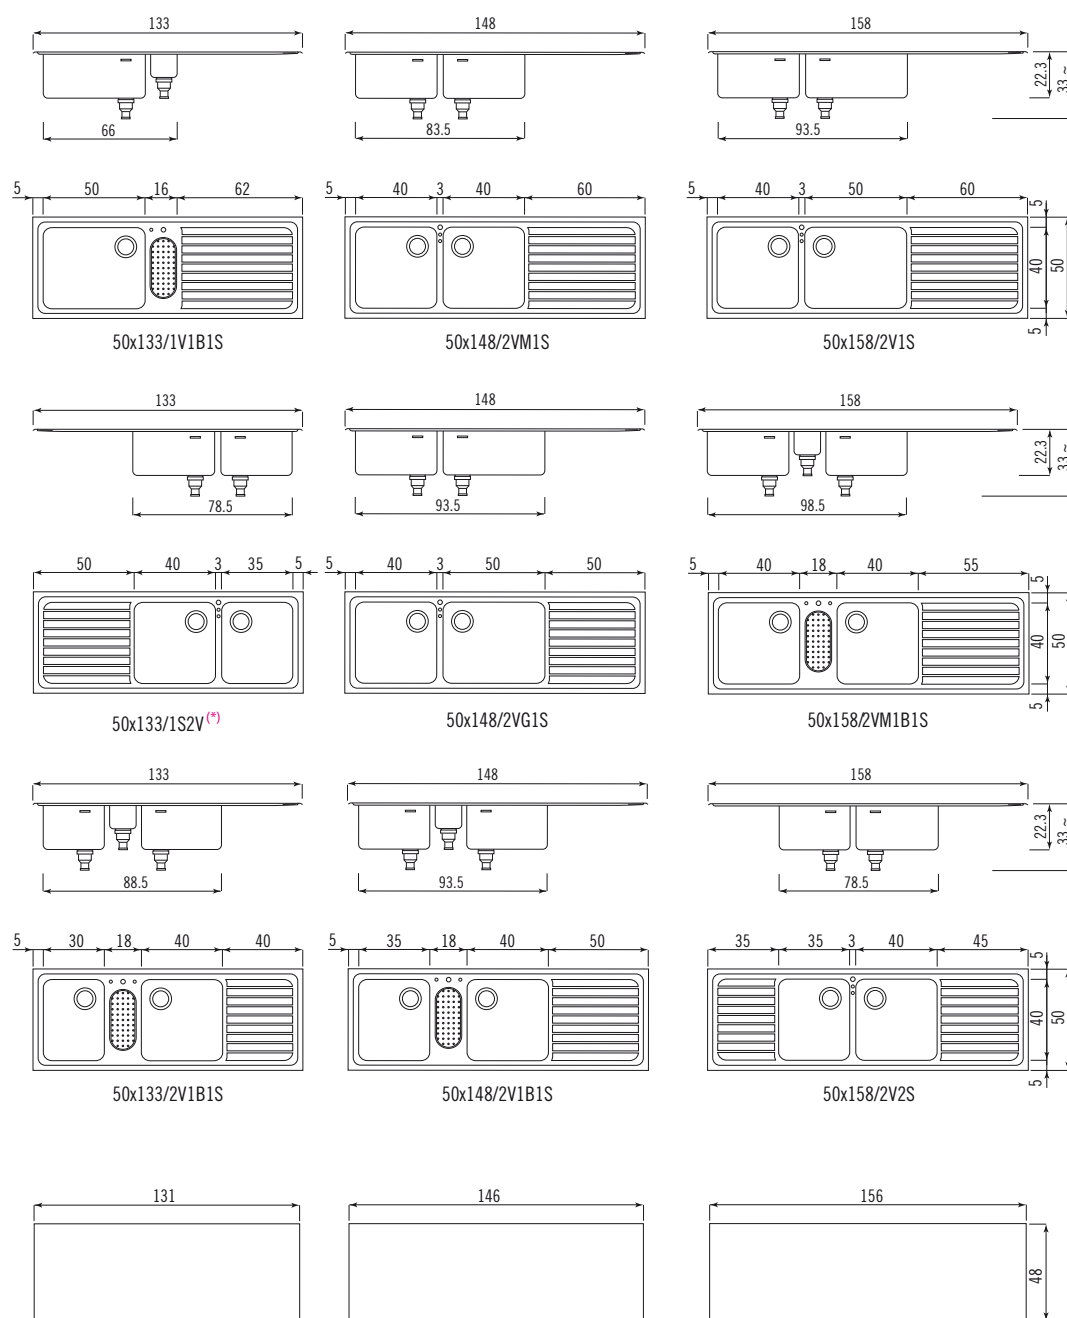

Piani lavaggio da incasso - profondità 50 cm
 Built-in sinks - depth 50 cm

Specificare la posizione destra o sinistra dello scivolo; Please specify the right-hand or left-hand position of the draining-board.

In dotazione ai piani lavaggio vengono fornite la ghiera GP per il posizionamento del gruppo rubinetteria tra le due vasche oppure l'anello AP per il posizionamento tra la vasca e lo scolapiatti; The sinks are equipped with a GP holding ring nut for positioning the tap between two bowls, or an AP ring nut for positioning the tap between the bowl and the draining-board.

(*) Disponibile solo con vasche a destra; Available only with bowls on the right.