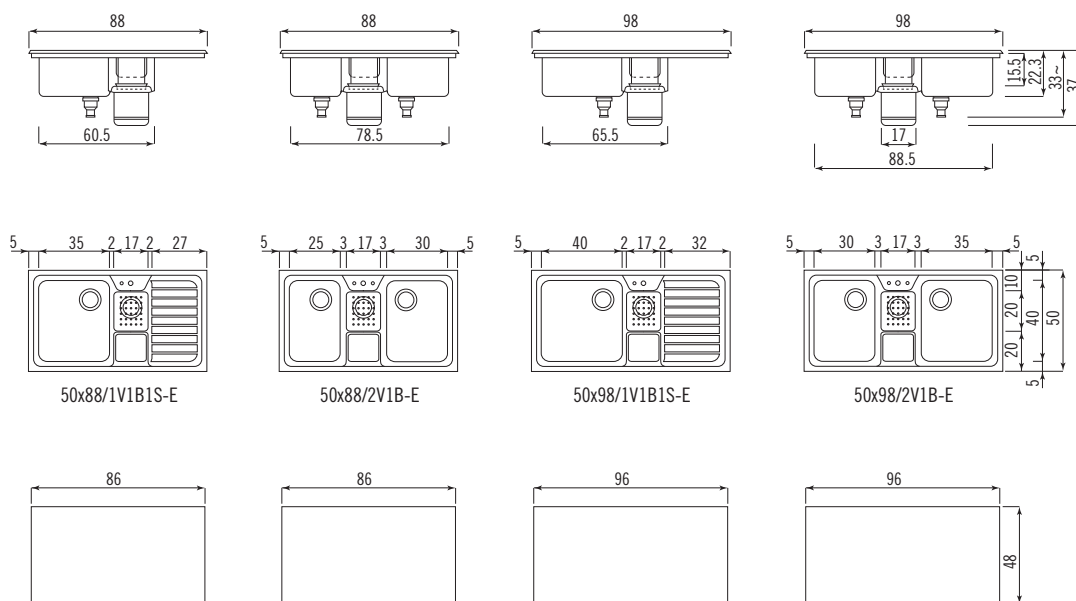

Piani lavaggio multifunzione da incasso - profondità 50 cm ⁽¹⁻²⁾
 Built-in multifunctional sinks - depth 50 cm

Specificare la posizione destra o sinistra dello scivolo; Please specify the right-hand or left-hand position of the draining-board.
 In dotazione contenitore rifiuti da 6.5 litri e relativo coperchio in legno; Small garbage container (6,5 l) with wooden lid on equipment.