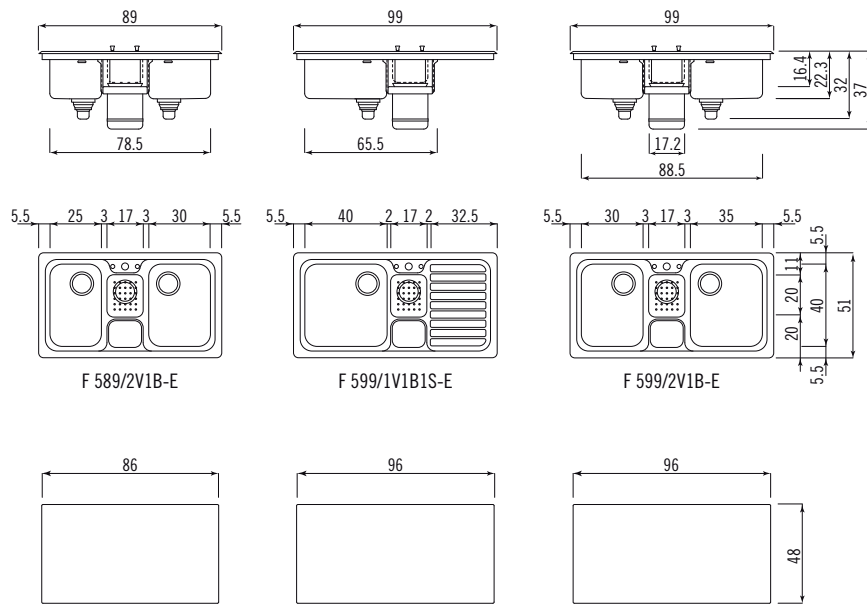

Piani lavaggio multifunzione da incasso semifilo - profondità 51 cm
 Built-in multifunctional sinks with flush edge - depth 51 cm

Specificare la posizione destra o sinistra dello scivolo; Please specify the right-hand or left-hand position of the draining-board.
 In dotazione contenitore rifiuti da 6.5 litri e relativo coperchio in legno; Small garbage container (6,5 l) with wooden lid on equipment.