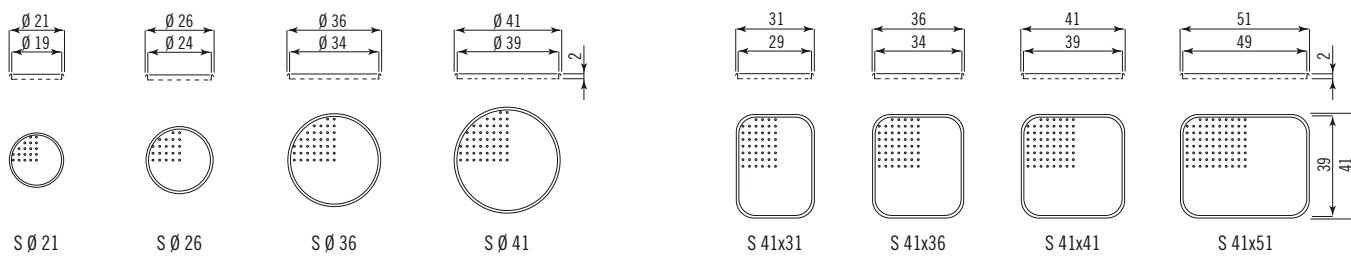

## Scolapiatti Drainers

Per individuare lo scolapiatti o il tagliere adatti, aggiungere 1 cm alla misura interna della vasca. Es.: interno vasca 40x35 cm = scolapiatti o tagliere 41x36 cm; For choice the suitable drainer or chopping-board, add 1 cm to the inner measure of the bowl. E.g.: bowl inner size 40x35 cm = drainer or chopping-board 41x36 cm.