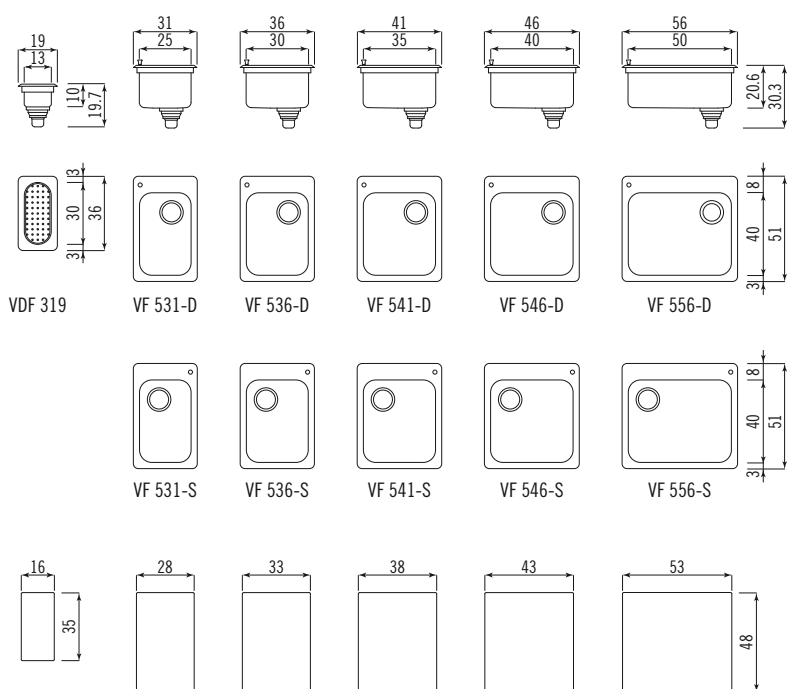

Vasche da incasso semifilo - profondità cm 51
 Built-in bowls with flush edge - depth 51 cm

Specificare la posizione del foro di scarico: -D (sull'angolo destro della vasca), -S (sull'angolo sinistro della vasca);
 Please specify the drain position: -D (on the right-hand corner of bowl), -S (on the left-hand corner of bowl).

Le vasche prof. 51 cm non hanno i fori per il gruppo rubinetteria. I fori possono essere eseguiti a richiesta;
 The bowls with depth 51 cm have no holes for the faucet unit. The holes can be drilled on request.