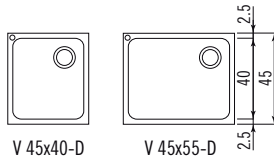

Vasche da incasso - profondità 45 cm  
Built-in bowls - depth 45 cm

Specificare la posizione del foro di scarico: -D (sull'angolo destro della vasca), -S (sull'angolo sinistro della vasca);  
Please specify the drain position: -D (on the right-hand corner of bowl), -S (on the left-hand corner of bowl).