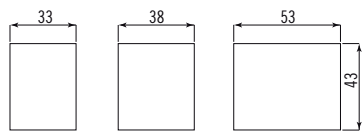

Vasche da incasso - profondità 45 cm  
Built-in bowls - depth 45 cm

Specificare la posizione del foro di scarico: -D (sull'angolo destro della vasca), -S (sull'angolo sinistro della vasca);  
Please specify the drain position: -D (on the right-hand corner of bowl), -S (on the left-hand corner of bowl).