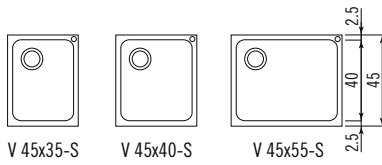

Vasche da incasso - profondità 45 cm  
Built-in bowls - depth 45 cm

Specificare la posizione del foro di scarico: -D (sull'angolo destro della vasca), -S (sull'angolo sinistro della vasca);  
Please specify the drain position: -D (on the right-hand corner of bowl), -S (on the left-hand corner of bowl).