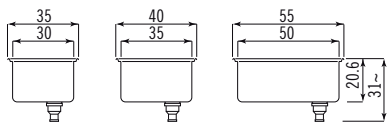

Vasche da incasso - profondità 45 cm  
Built-in bowls - depth 45 cm

Specificare la posizione del foro di scarico: -D (sull'angolo destro della vasca), -S (sull'angolo sinistro della vasca);  
Please specify the drain position: -D (on the right-hand corner of bowl), -S (on the left-hand corner of bowl).