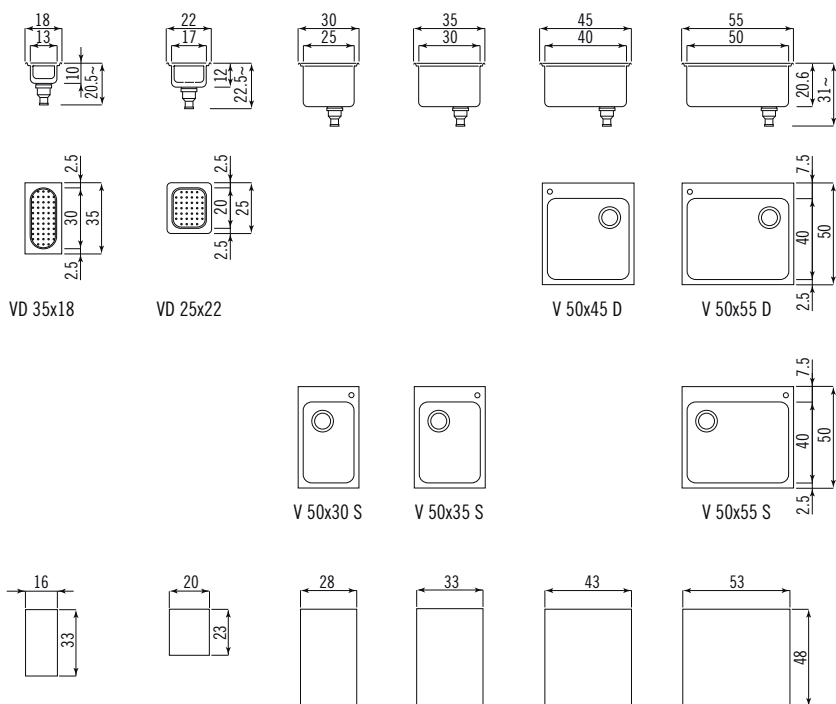

Vasche da incasso - profondità 50 cm
Built-in bowls - depth 50 cm

Specificare la posizione del foro di scarico: -D (sull'angolo destro della vasca), -S (sull'angolo sinistro della vasca);
Please specify the drain position: -D (on the right-hand corner of bowl), -S (on the left-hand corner of bowl).

Le vasche prof. 50 cm non hanno i fori per il gruppo rubinetteria. I fori possono essere eseguiti a richiesta;
The bowls with depth 50 cm have no holes for the faucet unit. The holes can be drilled on request.