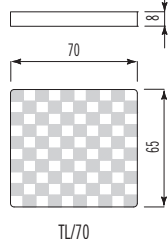

Top inox
S/steel countertop

Top Corian®
Corian® countertop

Top Legno
Wooden countertop

Top inox cottura
S/steel countertop cooking purpose

Fori su top inox
Cutout holes on the
s/steel countertop

un foro incasso per lavaggio o cottura
one built-in hole for washing or cooking items

un foro e saldatura per lavaggio
one hole and welding for washing items

un foro per piani cottura ribaltabili
one hole for flip-up hobs

Fori su top Corian®
Cutout holes on the
Corian® countertop

un foro incasso per lavaggio
one built-in hole for washing items