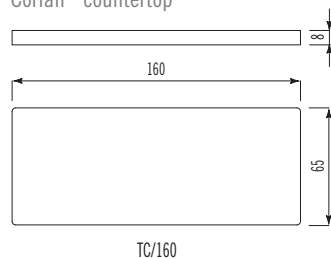

Top Corian®
Corian® countertop