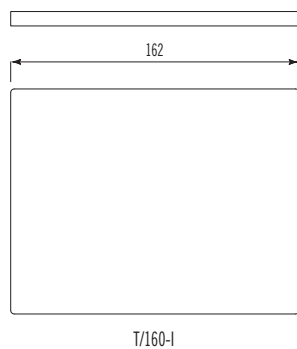

Top inox ad isola
Stainless steel island countertop