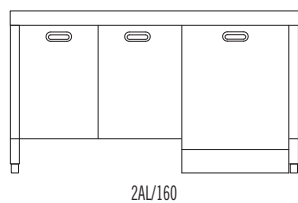

Elementi con pannello per lavastoviglie
Elements with dishwasher panel