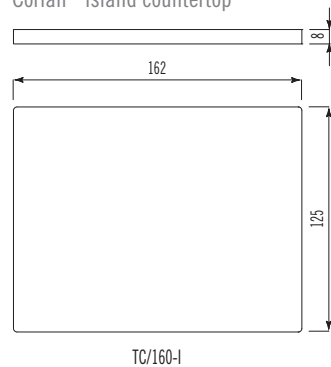

Top Corian® ad isola
Corian® island countertop

Fori su top inox
Cutout holes on the stainless steel countertop

un foro incasso per lavaggio o cottura
one built-in hole for washing or cooking items

un foro per piani cottura ribaltabili
one hole for flip-up hobs

un foro e saldatura per lavaggio
one hole and welding for washing items

Fori su top Corian®
Cutout holes on the Corian® countertop

un foro incasso per lavaggio
one built-in hole for washing items

un foro per lavaggio o cottura sottopiano o filo piano
one hole for an undermount or flush-mount washing or cooking items

un foro incasso per cottura
one built-in hole for cooking items

un foro per piani cottura ribaltabili
one hole for flip-up hobs

Top ed elettrodomestici non sono inclusi nel prezzo dell'elemento di libera installazione. Per gli elettrodomestici fare riferimento al listino "Strumenti d'Oggi".
The countertop and the appliances are not included in the price of the freestanding unit. For appliances, please consult the "Strumenti d'Oggi" price-list.