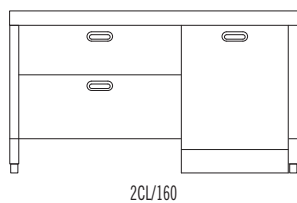

Elementi con pannello per lavastoviglie
Elements with dishwasher panel