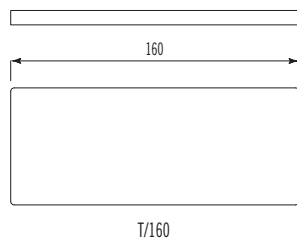

Top inox
Stainless steel countertop