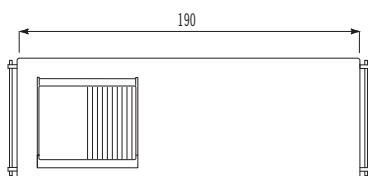

OUTDOOR

OUTDOOR

Elementi su ruote con piastra di cottura

Elements on wheels with cooking plancha

FT/100

FT/130

FT/190-1

FT/190-2

Fori su top inox

Cutout holes on the s/steel countertop

un foro incasso per lavaggio o cottura

one built-in hole for a washing or cooking items

un foro e saldatura per lavaggio

one hole and welding for washing items

un foro per piani cottura ribaltabili

one hole for flip-up hobs

Coperture di protezione in poliestere

Polyester protective covers

larghezza 100 cm CP 100

100-cm lenght

larghezza 130 cm CP 130

130-cm lenght