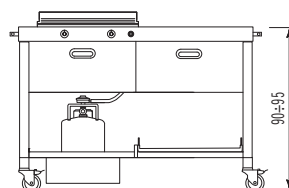

OUTDOOR

OUTDOOR

Elementi su ruote con piastra di cottura

Elements on wheels with cooking plancha

FT/100

FT/130

FT/190-1

FT/190-2

Fori su top inox

Cutout holes on the s/steel countertop

un foro incasso per lavaggio o cottura

one built-in hole for a washing or cooking items

un foro e saldatura per lavaggio

one hole and welding for washing items

un foro per piani cottura ribaltabili

one hole for flip-up hobs

Coperture di protezione in poliestere

Polyester protective covers

larghezza 100 cm CP 100

100-cm lenght

larghezza 130 cm CP 130

130-cm lenght