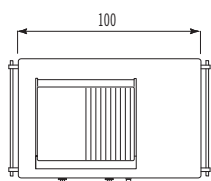

OUTDOOR

OUTDOOR

Elementi su ruote con piastra di cottura

Elements on wheels with cooking plancha

FT/100

FT/130

FT/190-1

FT/190-2

un foro per piani cottura ribaltabili

one hole for flip-up hobs

Coperture di protezione in poliestere

Polyester protective covers

larghezza 100 cm CP 100

100-cm lenght

larghezza 130 cm CP 130

130-cm lenght

larghezza 190 cm CP 150

190-cm lenght

Per configurazioni con elettrodomestici aggiuntivi, fare riferimento al listino "Strumenti d'Oggi".
For configurations with further appliances, please consult the "Strumenti d'Oggi" price-list.