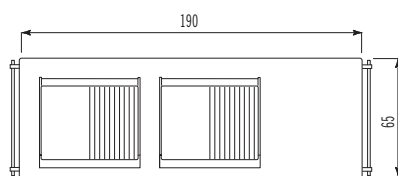

OUTDOOR

OUTDOOR

Elementi su ruote con piastra di cottura

Elements on wheels with cooking plancha

FT/100

FT/130

FT/190-1

FT/190-2

Fori su top inox

Cutout holes on the s/steel countertop

un foro incasso per lavaggio o cottura

one built-in hole for a washing or cooking items

un foro e saldatura per lavaggio

one hole and welding for washing items

un foro per piani cottura ribaltabili

one hole for flip-up hobs

Coperture di protezione in poliestere

Polyester protective covers

larghezza 100 cm CP 100

100-cm lenght

larghezza 130 cm CP 130

130-cm lenght