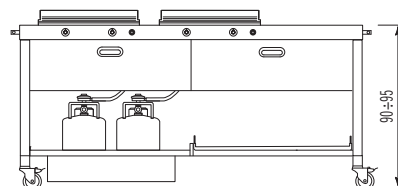

OUTDOOR

OUTDOOR

Elementi su ruote con piastra di cottura

Elements on wheels with cooking plancha

FT/100

FT/130

FT/190-1

FT/190-2

Fori su top inox

Cutout holes on the s/steel countertop

un foro incasso per lavaggio o cottura

one built-in hole for a washing or cooking items

un foro e saldatura per lavaggio

one hole and welding for washing items

un foro per piani cottura ribaltabili

one hole for flip-up hobs

Coperture di protezione in poliestere

Polyester protective covers

larghezza 100 cm CP 100

100-cm lenght

larghezza 130 cm CP 130

130-cm lenght