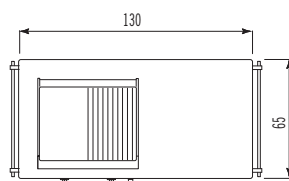

OUTDOOR

OUTDOOR

Elementi su ruote con piastra di cottura

Elements on wheels with cooking plancha

FT/100

FT/130

FT/190-1

FT/190-2

un foro per piani cottura ribaltabili

one hole for flip-up hobs

Coperture di protezione in poliestere

Polyester protective covers

larghezza 100 cm CP 100

100-cm lenght

larghezza 130 cm CP 130

130-cm lenght

larghezza 190 cm CP 150

190-cm lenght

Per configurazioni con elettrodomestici aggiuntivi, fare riferimento al listino "Strumenti d'Oggi".
For configurations with further appliances, please consult the "Strumenti d'Oggi" price-list.