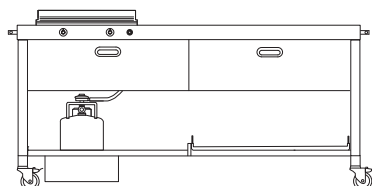

OUTDOOR

OUTDOOR

Elementi su ruote con piastra di cottura

Elements on wheels with cooking plancha

FT/100

FT/130

FT/190-1

FT/190-2

Fori su top inox

Cutout holes on the s/steel countertop

un foro incasso per lavaggio o cottura

one built-in hole for a washing or cooking items

un foro e saldatura per lavaggio

one hole and welding for washing items

un foro per piani cottura ribaltabili

one hole for flip-up hobs

Coperture di protezione in poliestere

Polyester protective covers

larghezza 100 cm CP 100

100-cm lenght

larghezza 130 cm CP 130

130-cm lenght