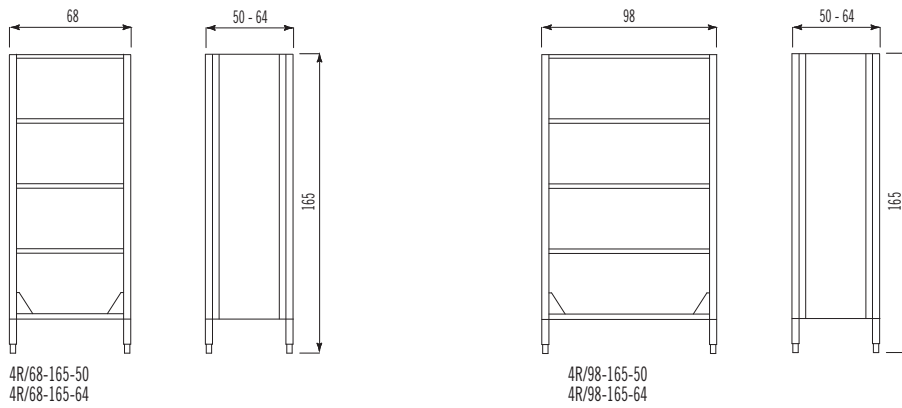

COLONNE

COLUMNS

F4R/128

2F/128

FFC1C/128

2FC1C/128

FF6L/128

Colonne contenimento - h. 165 cm
Storage columns - 165 cm high

Fianchi e posteriore non sono previsti negli elementi con soli ripiani. I ripiani sono regolabili in altezza.
Elements with shelves only do not feature any side or back walls. The shelves in the storage elements are height adjustable.

COLONNE

COLUMNS

Colonne contenimento - h. 185 cm
Storage columns - 185 cm high

5R/68-185-50
5R/68-185-64

5R/98-185-50
5R/98-185-64

2C3R/98-185-50
2C3R/98-185-64

3C3R/98-185-50
3C3R/98-185-64

5R/128-185-50
5R/128-185-64

2A5R/128-185-50
2A5R/128-185-64

2C3R/128-185-50
2C3R/128-185-64

3C3R/128-185-50
3C3R/128-185-64

Fianchi e posteriore non sono previsti negli elementi con soli ripiani. I ripiani sono regolabili in altezza.
Elements with shelves only do not feature any side or back walls. The shelves in the storage elements are height adjustable.