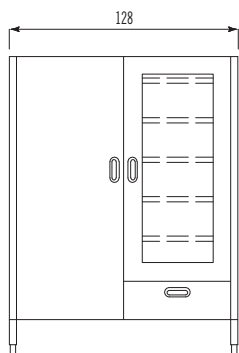

COLONNE

COLUMNS

F4R/128

2F/128

FFC1C/128

2FC1C/128

FF6L/128

Colonne contenimento - h. 165 cm
Storage columns - 165 cm high

Fianchi e posteriore non sono previsti negli elementi con soli ripiani. I ripiani sono regolabili in altezza.
Elements with shelves only do not feature any side or back walls. The shelves in the storage elements are height adjustable.