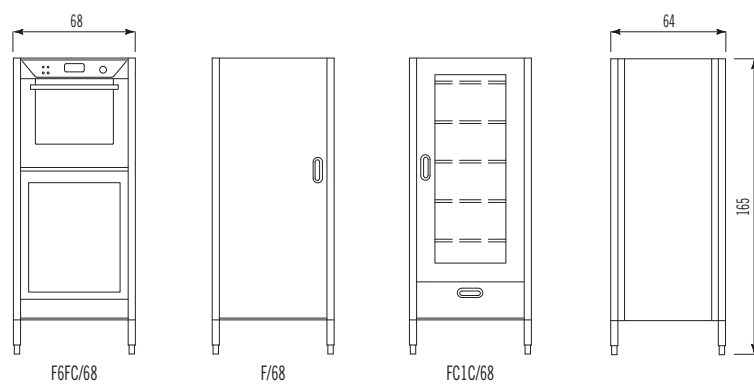

Colonne lavaggio - cottura e refrigerazione
Washing - cooking and refrigeration columns

Gli elettrodomestici non sono inclusi nel prezzo dell'elemento di libera installazione. Fare riferimento al listino "Strumenti d'Oggi".
The household appliances are not included in the price of the freestanding unit. For appliances please consult the "Strumenti d'Oggi" price-list.