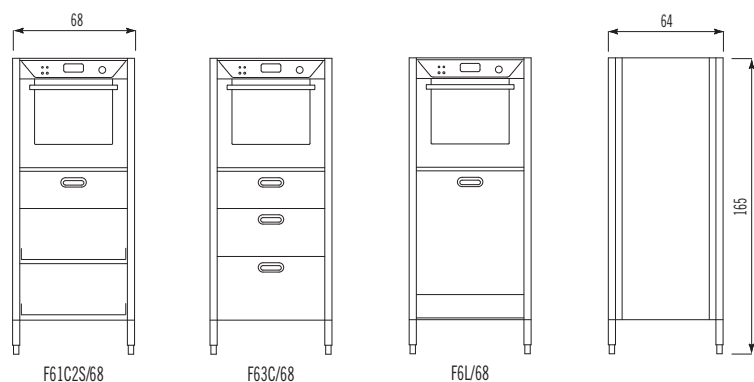

Colonne lavaggio - cottura e refrigerazione
Washing - cooking and refrigeration columns

Gli elettrodomestici non sono inclusi nel prezzo dell'elemento di libera installazione. Fare riferimento al listino "Strumenti d'Oggi".
The household appliances are not included in the price of the freestanding unit. For appliances please consult the "Strumenti d'Oggi" price-list.