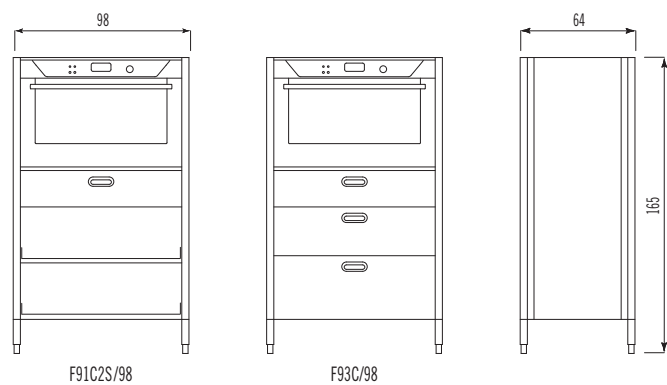

Colonne lavaggio - cottura e refrigerazione
Washing - cooking and refrigeration columns

Gli elettrodomestici non sono inclusi nel prezzo dell'elemento di libera installazione. Fare riferimento al listino "Strumenti d'Oggi".
The household appliances are not included in the price of the freestanding unit. For appliances please consult the "Strumenti d'Oggi" price-list.