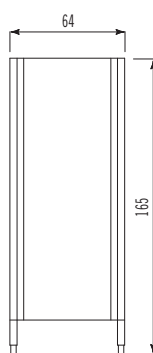

COLONNE

COLUMNS

F4R/128

2F/128

FFC1C/128

2FC1C/128

FF6L/128

Colonne contenimento - h. 165 cm
Storage columns - 165 cm high

Fianchi e posteriore non sono previsti negli elementi con soli ripiani. I ripiani sono regolabili in altezza.
Elements with shelves only do not feature any side or back walls. The shelves in the storage elements are height adjustable.

COLONNE

COLUMNS

Colonne contenimento - h. 185 cm
Storage columns - 185 cm high

5R/68-185-50
5R/68-185-64

5R/98-185-50
5R/98-185-64

2C3R/98-185-50
2C3R/98-185-64

3C3R/98-185-50
3C3R/98-185-64

5R/128-185-50
5R/128-185-64

2A5R/128-185-50
2A5R/128-185-64

2C3R/128-185-50
2C3R/128-185-64

3C3R/128-185-50
3C3R/128-185-64

Fianchi e posteriore non sono previsti negli elementi con soli ripiani. I ripiani sono regolabili in altezza.
Elements with shelves only do not feature any side or back walls. The shelves in the storage elements are height adjustable.