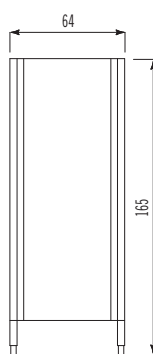

COLONNE

COLUMNS

F4R/128

2F/128

FFC1C/128

2FC1C/128

FF6L/128

Colonne contenimento - h. 165 cm
Storage columns - 165 cm high

Fianchi e posteriore non sono previsti negli elementi con soli ripiani. I ripiani sono regolabili in altezza.
Elements with shelves only do not feature any side or back walls. The shelves in the storage elements are height adjustable.

COLONNE

COLUMNS

Colonne contenimento - h. 185 cm
Storage columns - 185 cm high

5R/68-185-50
5R/68-185-64

5R/98-185-50
5R/98-185-64

2C3R/98-185-50
2C3R/98-185-64

3C3R/98-185-50
3C3R/98-185-64

5R/128-185-50
5R/128-185-64

2A5R/128-185-50
2A5R/128-185-64

2C3R/128-185-50
2C3R/128-185-64

3C3R/128-185-50
3C3R/128-185-64

Fianchi e posteriore non sono previsti negli elementi con soli ripiani. I ripiani sono regolabili in altezza.
Elements with shelves only do not feature any side or back walls. The shelves in the storage elements are height adjustable.