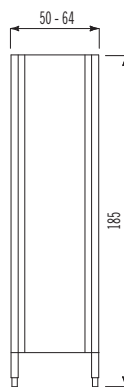

COLONNE

COLUMNS

F4R/128

2F/128

FFC1C/128

2FC1C/128

FF6L/128

Colonne contenimento - h. 165 cm
Storage columns - 165 cm high

Fianchi e posteriore non sono previsti negli elementi con soli ripiani. I ripiani sono regolabili in altezza.
Elements with shelves only do not feature any side or back walls. The shelves in the storage elements are height adjustable.

COLONNE

COLUMNS

Colonne contenimento - h. 185 cm
Storage columns - 185 cm high

5R/68-185-50
5R/68-185-64

5R/98-185-50
5R/98-185-64

2C3R/98-185-50
2C3R/98-185-64

3C3R/98-185-50
3C3R/98-185-64

5R/128-185-50
5R/128-185-64

2A5R/128-185-50
2A5R/128-185-64

2C3R/128-185-50
2C3R/128-185-64

3C3R/128-185-50
3C3R/128-185-64

Fianchi e posteriore non sono previsti negli elementi con soli ripiani. I ripiani sono regolabili in altezza.
Elements with shelves only do not feature any side or back walls. The shelves in the storage elements are height adjustable.