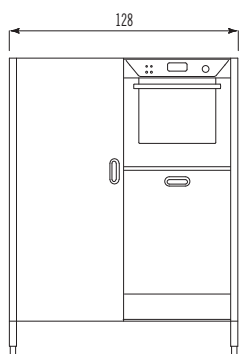

COLONNE

COLUMNS

F4R/128

2F/128

FFC1C/128

2FC1C/128

FF6L/128

Colonne contenimento - h. 165 cm
Storage columns - 165 cm high

Fianchi e posteriore non sono previsti negli elementi con soli ripiani. I ripiani sono regolabili in altezza.
Elements with shelves only do not feature any side or back walls. The shelves in the storage elements are height adjustable.