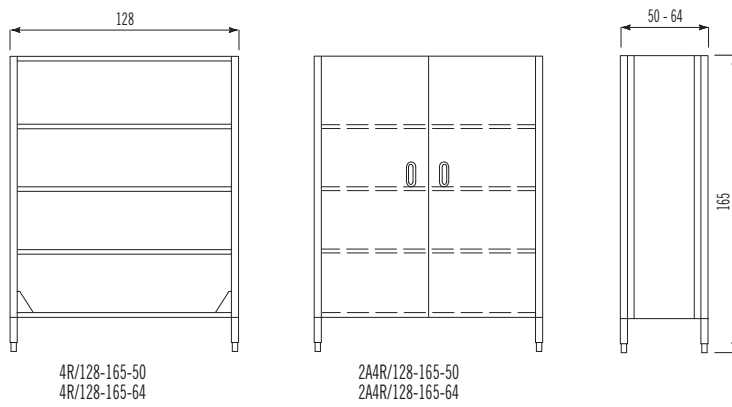

COLONNE

COLUMNS

F4R/128

2F/128

FFC1C/128

2FC1C/128

FF6L/128

Colonne contenimento - h. 165 cm
Storage columns - 165 cm high

Fianchi e posteriore non sono previsti negli elementi con soli ripiani. I ripiani sono regolabili in altezza.
Elements with shelves only do not feature any side or back walls. The shelves in the storage elements are height adjustable.

COLONNE

COLUMNS

Colonne contenimento - h. 185 cm
Storage columns - 185 cm high

5R/68-185-50
5R/68-185-64

5R/98-185-50
5R/98-185-64

2C3R/98-185-50
2C3R/98-185-64

3C3R/98-185-50
3C3R/98-185-64

5R/128-185-50
5R/128-185-64