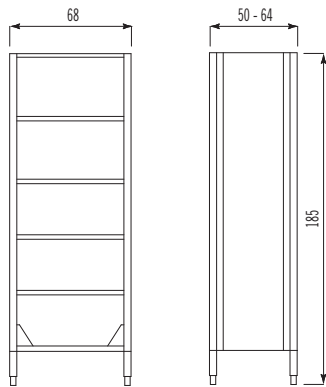

COLONNE

COLUMNS

F4R/128

2F/128

FFC1C/128

2FC1C/128

FF6L/128

Colonne contenimento - h. 165 cm
Storage columns - 165 cm high

Fianchi e posteriore non sono previsti negli elementi con soli ripiani. I ripiani sono regolabili in altezza.
Elements with shelves only do not feature any side or back walls. The shelves in the storage elements are height adjustable.

COLONNE

COLUMNS

Colonne contenimento - h. 185 cm
Storage columns - 185 cm high

5R/68-185-50
5R/68-185-64

5R/98-185-50
5R/98-185-64

2C3R/98-185-50
2C3R/98-185-64

3C3R/98-185-50
3C3R/98-185-64

5R/128-185-50
5R/128-185-64