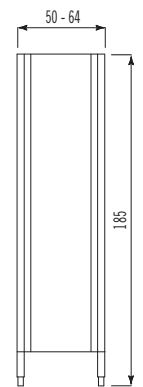

COLONNE

COLUMNS

F4R/128

2F/128

FFC1C/128

2FC1C/128

FF6L/128

Colonne contenimento - h. 165 cm
Storage columns - 165 cm high

Fianchi e posteriore non sono previsti negli elementi con soli ripiani. I ripiani sono regolabili in altezza.
Elements with shelves only do not feature any side or back walls. The shelves in the storage elements are height adjustable.

COLONNE

COLUMNS

Colonne contenimento - h. 185 cm
Storage columns - 185 cm high

5R/68-185-50
5R/68-185-64

5R/98-185-50
5R/98-185-64

2C3R/98-185-50
2C3R/98-185-64

3C3R/98-185-50
3C3R/98-185-64

5R/128-185-50
5R/128-185-64

2A5R/128-185-50
2A5R/128-185-64

2C3R/128-185-50
2C3R/128-185-64

3C3R/128-185-50
3C3R/128-185-64

Fianchi e posteriore non sono previsti negli elementi con soli ripiani. I ripiani sono regolabili in altezza.
Elements with shelves only do not feature any side or back walls. The shelves in the storage elements are height adjustable.