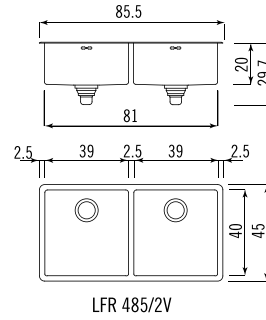

Vasche da incasso semifilo profondità 45 cm - raggio 12 ⁽¹⁾

Built-in bowls with flat edge depth 45 cm - radius 12

Lavelli da incasso semifilo profondità 45 cm - raggio 12 ⁽¹⁾

Built-in sinks with flat edge. Depth 45 cm - radius 12

Lavelli da incasso semifilo con salvagocce profondità 51 cm - raggio 12 ⁽²⁾

Built-in sinks with flat and no-drip edge. Depth 51 cm - radius 12

(1) Il pomello di apertura/chiusura tappo va posizionato sul top della cucina; The plug control knob must be fitted on the kitchen top surface.

(2) Il foro rubinetteria è di serie; Supplied with hole for mixing tap.

(3) Specificare la posizione destra o sinistra dello scivolo; Please specify the right-hand or left-hand position of the draining-board.

(4) Disponibile solo con vasca a destra; Available only with bowl on the right.