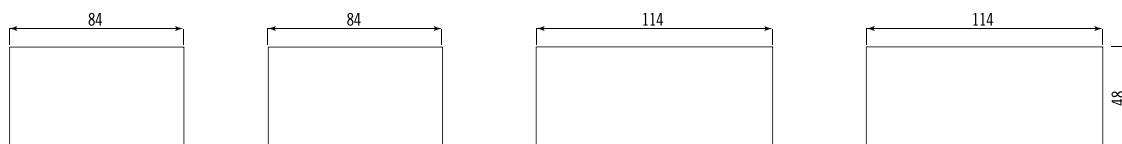

Vasche da incasso semifilo profondità 45 cm - raggio 12 ⁽¹⁾

Built-in bowls with flat edge depth 45 cm - radius 12

Lavelli da incasso semifilo profondità 45 cm - raggio 12 ⁽¹⁾

Built-in sinks with flat edge. Depth 45 cm - radius 12

Lavelli da incasso semifilo con salvagocce profondità 51 cm - raggio 12 ⁽²⁾

Built-in sinks with flat and no-drip edge. Depth 51 cm - radius 12

(1) Il pomello di apertura/chiusura tappo va posizionato sul top della cucina; The plug control knob must be fitted on the kitchen top surface.

(4) Disponibile solo con vasca a destra; Available only with bowl on the right.