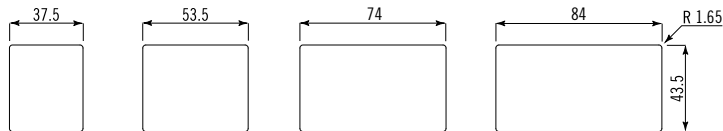

Vasche da incasso semifilo profondità 45 cm - raggio 12 ⁽¹⁾

Built-in bowls with flat edge depth 45 cm - radius 12

Lavelli da incasso semifilo profondità 45 cm - raggio 12 ⁽¹⁾

Built-in sinks with flat edge. Depth 45 cm - radius 12

Lavelli da incasso semifilo con salvagocce profondità 51 cm - raggio 12 ⁽²⁾

Built-in sinks with flat and no-drip edge. Depth 51 cm - radius 12

(1) Il pomello di apertura/chiusura tappo va posizionato sul top della cucina; The plug control knob must be fitted on the kitchen top surface.

(2) Il foro rubinetteria è di serie; Supplied with hole for mixing tap.

(3) Specificare la posizione destra o sinistra dello scivolo; Please specify the right-hand or left-hand position of the draining-board.

(4) Disponibile solo con vasca a destra; Available only with bowl on the right.