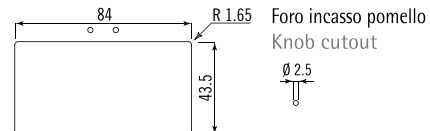

Vasche da incasso semifilo profondità 45 cm - raggio 12 ⁽¹⁾

Built-in bowls with flat edge depth 45 cm - radius 12

Lavelli da incasso semifilo profondità 45 cm - raggio 12 ⁽¹⁾

Built-in sinks with flat edge. Depth 45 cm - radius 12

Lavelli da incasso semifilo con salvagocce profondità 51 cm - raggio 12 ⁽²⁾

Built-in sinks with flat and no-drip edge. Depth 51 cm - radius 12

(1) Il pomello di apertura/chiusura tappo va posizionato sul top della cucina; The plug control knob must be fitted on the kitchen top surface.

(2) Il foro rubinetteria è di serie; Supplied with hole for mixing tap.

(3) Specificare la posizione destra o sinistra dello scivolo; Please specify the right-hand or left-hand position of the draining-board.