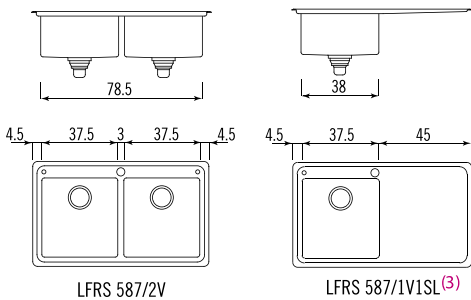

Vasche da incasso semifilo profondità 45 cm - raggio 12 ⁽¹⁾

Built-in bowls with flat edge depth 45 cm - radius 12

Lavelli da incasso semifilo profondità 45 cm - raggio 12 ⁽¹⁾

Built-in sinks with flat edge. Depth 45 cm - radius 12

Lavelli da incasso semifilo con salvagocce profondità 51 cm - raggio 12 ⁽²⁾

Built-in sinks with flat and no-drip edge. Depth 51 cm - radius 12

(1) Il pomello di apertura/chiusura tappo va posizionato sul top della cucina; The plug control knob must be fitted on the kitchen top surface.

(2) Il foro rubinetteria è di serie; Supplied with hole for mixing tap.

(3) Specificare la posizione destra o sinistra dello scivolo; Please specify the right-hand or left-hand position of the draining-board.

(4) Disponibile solo con vasca a destra; Available only with bowl on the right.