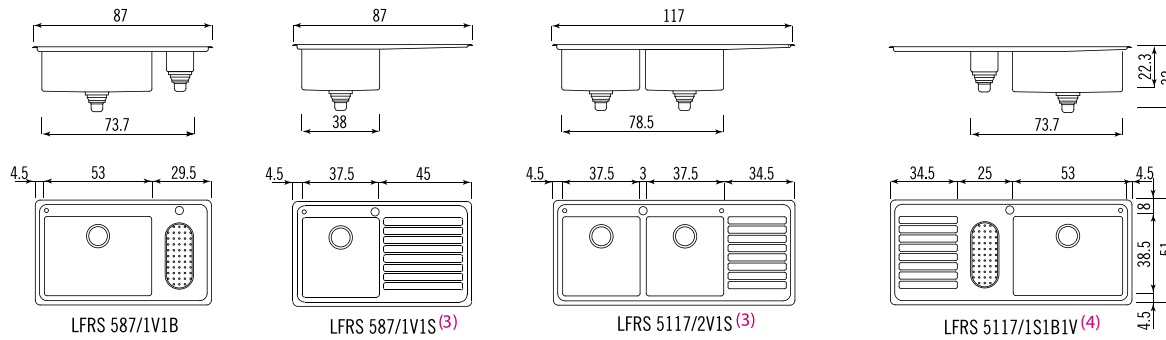

Vasche da incasso semifilo profondità 45 cm - raggio 12 ⁽¹⁾

Built-in bowls with flat edge depth 45 cm - radius 12

Lavelli da incasso semifilo profondità 45 cm - raggio 12 ⁽¹⁾

Built-in sinks with flat edge. Depth 45 cm - radius 12

Lavelli da incasso semifilo con salvagocce profondità 51 cm - raggio 12 ⁽²⁾

Built-in sinks with flat and no-drip edge. Depth 51 cm - radius 12

(1) Il pomello di apertura/chiusura tappo va posizionato sul top della cucina; The plug control knob must be fitted on the kitchen top surface.

(2) Il foro rubinetteria è di serie; Supplied with hole for mixing tap.

(3) Specificare la posizione destra o sinistra dello scivolo; Please specify the right-hand or left-hand position of the draining-board.

(4) Disponibile solo con vasca a destra; Available only with bowl on the right.