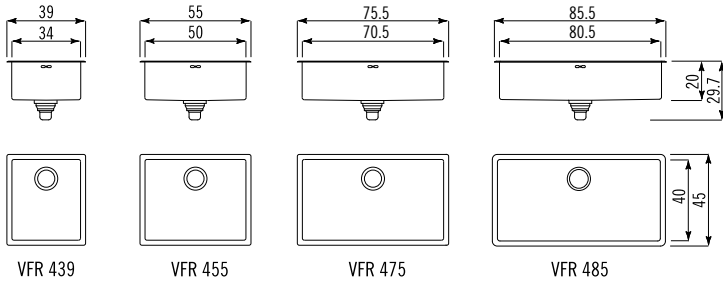

Vasche da incasso semifilo profondità 45 cm - raggio 12 ⁽¹⁾

Built-in bowls with flat edge depth 45 cm - radius 12

Lavelli da incasso semifilo profondità 45 cm - raggio 12 ⁽¹⁾

Built-in sinks with flat edge. Depth 45 cm - radius 12

Lavelli da incasso semifilo con salvagocce profondità 51 cm - raggio 12 ⁽²⁾

Built-in sinks with flat and no-drip edge. Depth 51 cm - radius 12

(1) Il pomello di apertura/chiusura tappo va posizionato sul top della cucina; The plug control knob must be fitted on the kitchen top surface.

(2) Il foro rubinetteria è di serie; Supplied with hole for mixing tap.

(3) Specificare la posizione destra o sinistra dello scivolo; Please specify the right-hand or left-hand position of the draining-board.

(4) Disponibile solo con vasca a destra; Available only with bowl on the right.