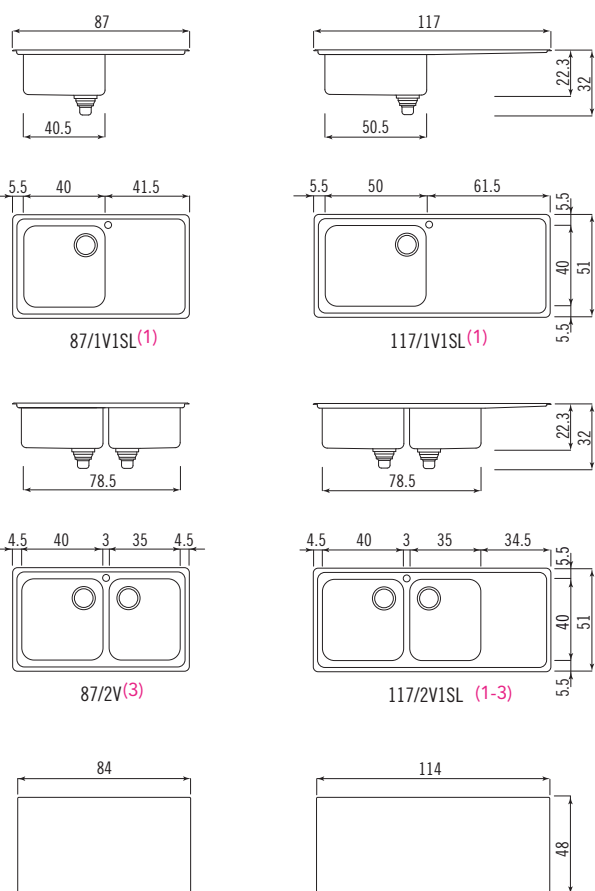

Lavelli da incasso semifilo "Basic" - profondità 51 cm⁽²⁾

Built-in sinks with flush edge "Basic" series - depth 51 cm

(1) Specificare la posizione destra o sinistra dello scivolo; Please specify the right-hand or left-hand position of the draining-board.

(2) Il foro rubinetteria è di serie; Supplied with hole for mixing tap.

(3) In dotazione ai lavelli viene fornita la ghiera GP per il posizionamento del gruppo rubinetteria tra le due vasche.
The sinks are equipped with a GP holding ring nut for positioning the tap between two bowls.