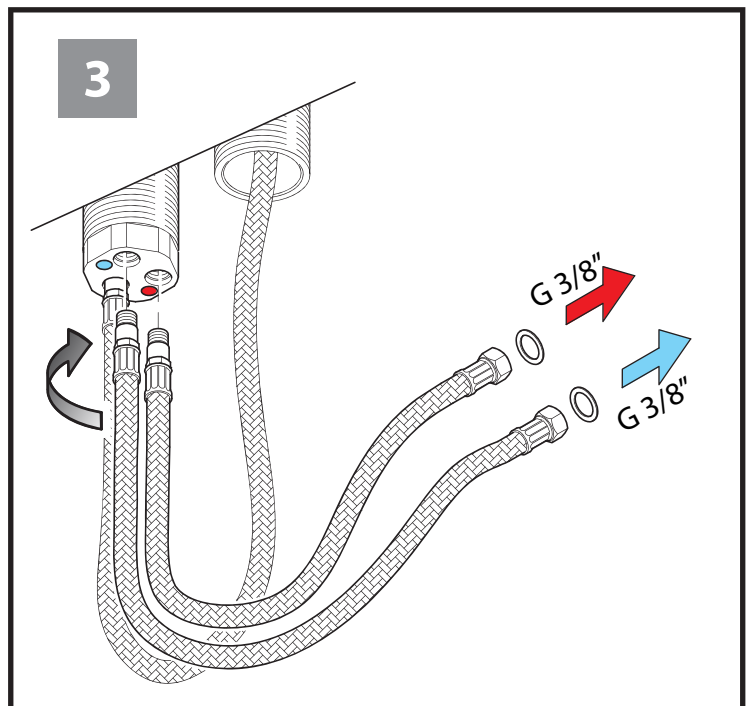

MCR 25

DESCRIZIONE

Canna rubinetto in acciaio inossidabile satinato. Doccetta estraibile in Derlin® bianco.
Da abbinare al comando remoto da piano: con manopola CRM o a leva CRL.

BESCHREIBUNG

Rohr des Hahnes aus Edelstahl. Ausziehbare Dusche aus weißem Derlin®.
Mit der Fernbedienung zu verbinden: mittels CRM-Griff oder CRL-Hebel.

DESCRIPTION

Tap in stainless steel. Pullout shower head in white Derlin®.
To match with the top-mounted remote control: with CRM knob or CRL lever.

DESCRIPTION

Bec robinet en acier inoxydable. Douchette extractible en Derlin® blanc.
À associer à la commande à distance sur plan de travail : avec bouton CRM ou avec levier CRL.

DESCRIZIONE

Manopola comando remoto da piano in acciaio inossidabile con leva.

BESCHREIBUNG

Fernsteuerung mit Hebel aus rostfreiem Stahl.

DESCRIPTION

Top-mounting remote control with lever in stainless steel.