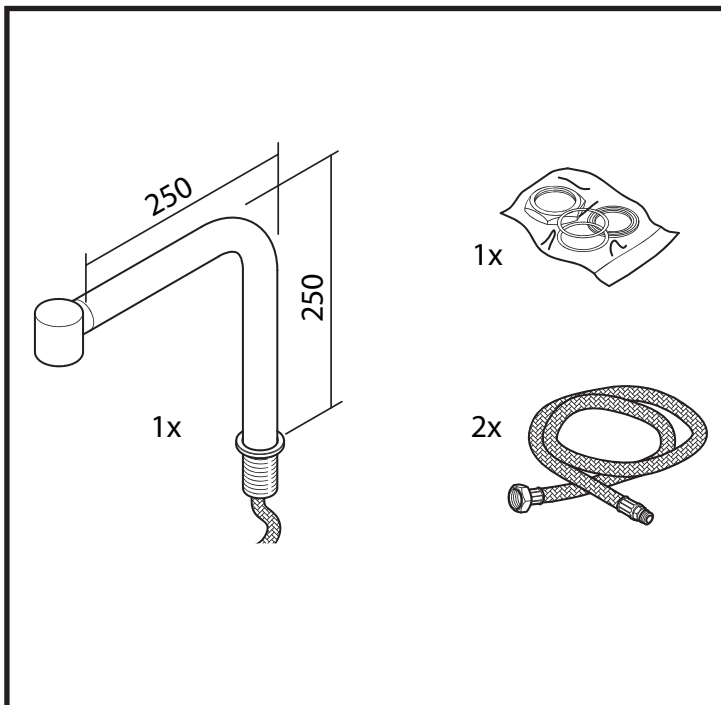

MCR 25

DESCRIZIONE

Canna rubinetto in acciaio inossidabile satinato. Doccetta estraibile in Derlin® bianco.
Da abbinare al comando remoto da piano: con manopola CRM o a leva CRL.

BESCHREIBUNG

Rohr des Hahnes aus Edelstahl. Ausziehbare Dusche aus weißem Derlin®.
Mit der Fernbedienung zu verbinden: mittels CRM-Griff oder CRL-Hebel.

DESCRIPTION

Tap in stainless steel. Pullout shower head in white Derlin®.
To match with the top-mounted remote control: with CRM knob or CRL lever.

DESCRIPTION

Bec robinet en acier inoxydable. Douchette extractible en Derlin® blanc.
À associer à la commande à distance sur plan de travail : avec bouton CRM ou avec levier CRL.

DESCRIZIONE

Manopola comando remoto da piano in acciaio inossidabile con leva.

BESCHREIBUNG

Fernsteuerung mit Hebel aus rostfreiem Stahl.

DESCRIPTION

Top-mounting remote control with lever in stainless steel.

DESCRIPTION

Commande à distance avec levier en acier inoxydable.