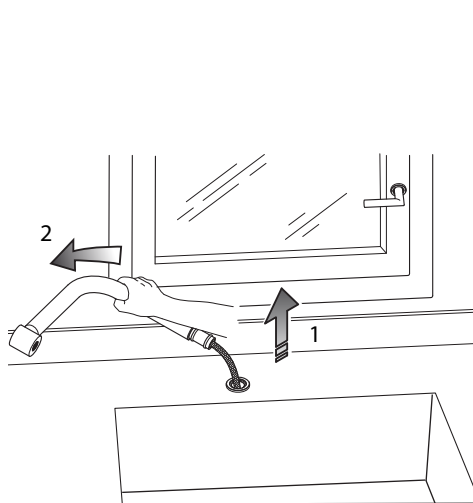

il rubinetto è completamente estraibile dalla propria sede • Der Hahn kann vollständig aus seinem Sitz herausgenommen werden • fully detachable tap from its housing • le robinet peut être extrait complètement de son logement