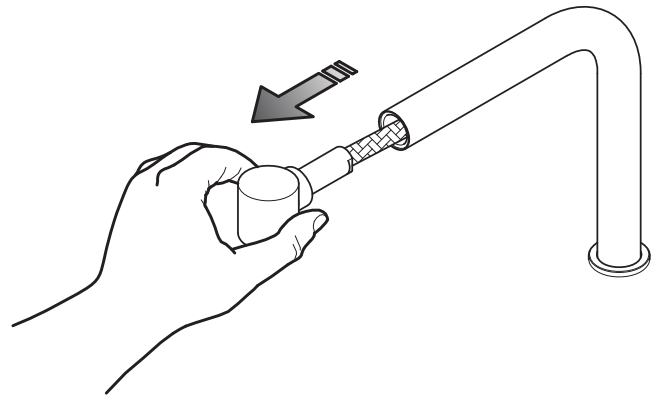

movimentazioni • Mögliche Bewegungen • movements • mouvements