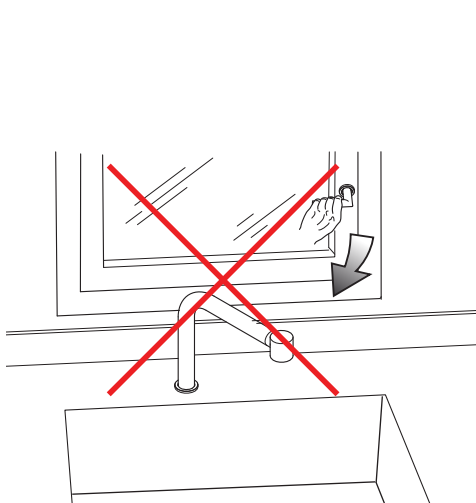

il rubinetto è completamente estraibile dalla propria sede • Der Hahn kann vollständig aus seinem Sitz herausgenommen werden • fully detachable tap from its housing • le robinet peut être extrait complètement de son logement