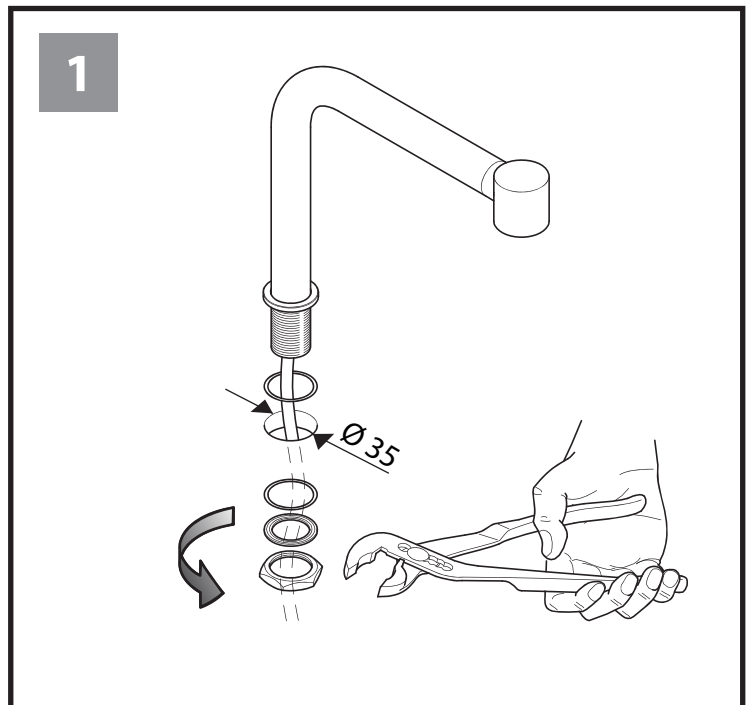

MCR 25

DESCRIZIONE

Canna rubinetto in acciaio inossidabile satinato. Doccetta estraibile in Derlin® bianco.
Da abbinare al comando remoto da piano: con manopola CRM o a leva CRL.

BESCHREIBUNG

Rohr des Hahnes aus Edelstahl. Ausziehbare Dusche aus weißem Derlin®.
Mit der Fernbedienung zu verbinden: mittels CRM-Griff oder CRL-Hebel.

DESCRIPTION

Tap in stainless steel. Pullout shower head in white Derlin®.
To match with the top-mounted remote control: with CRM knob or CRL lever.

DESCRIPTION

Bec robinet en acier inoxydable. Douchette extractible en Derlin® blanc.
À associer à la commande à distance sur plan de travail : avec bouton CRM ou avec levier CRL.

DESCRIZIONE

Manopola comando remoto da piano in acciaio inossidabile con leva.

BESCHREIBUNG

Fernsteuerung mit Hebel aus rostfreiem Stahl.

DESCRIPTION

Top-mounting remote control with lever in stainless steel.

DESCRIPTION

Commande à distance avec levier en acier inoxydable.