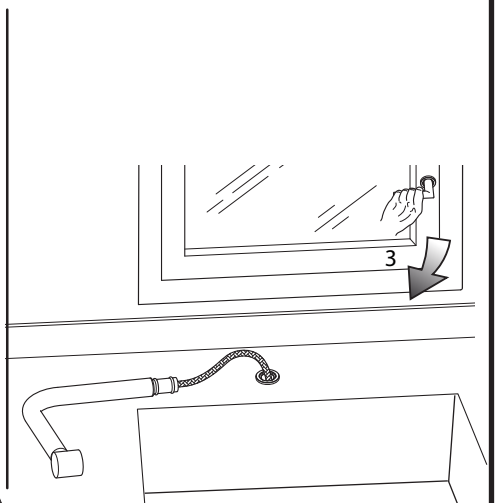

il rubinetto è completamente estraibile dalla propria sede • Der Hahn kann vollständig aus seinem Sitz herausgenommen werden • fully detachable tap from its housing • le robinet peut être extrait complètement de son logement