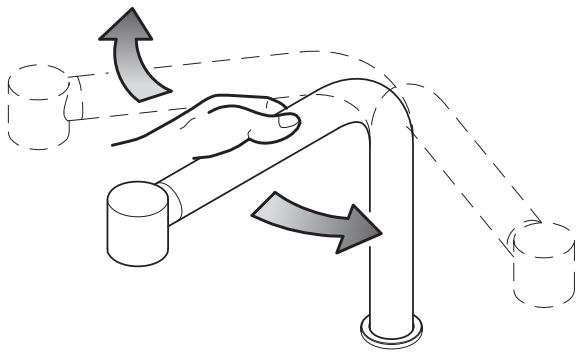

MCR 25

DESCRIZIONE

Canna rubinetto in acciaio inossidabile satinato. Doccetta estraibile in Derlin® bianco.
Da abbinare al comando remoto da piano: con manopola CRM o a leva CRL.

BESCHREIBUNG

Rohr des Hahnes aus Edelstahl. Ausziehbare Dusche aus weißem Derlin®.
Mit der Fernbedienung zu verbinden: mittels CRM-Griff oder CRL-Hebel.

DESCRIPTION

Tap in stainless steel. Pullout shower head in white Derlin®.
To match with the top-mounted remote control: with CRM knob or CRL lever.

DESCRIPTION

Bec robinet en acier inoxydable. Douchette extractible en Derlin® blanc.
À associer à la commande à distance sur plan de travail : avec bouton CRM ou avec levier CRL.

movimentazioni • Mögliche Bewegungen • movements • mouvements

il rubinetto è completamente estraibile dalla propria sede • Der Hahn kann vollständig aus seinem Sitz herausgenommen werden • fully detachable tap from its housing • le robinet peut être extrait complètement de son logement

DESCRIZIONE

Manopola comando remoto da piano in acciaio inossidabile con leva.

BESCHREIBUNG

Fernsteuerung mit Hebel aus rostfreiem Stahl.

DESCRIPTION

Top-mounting remote control with lever in stainless steel.