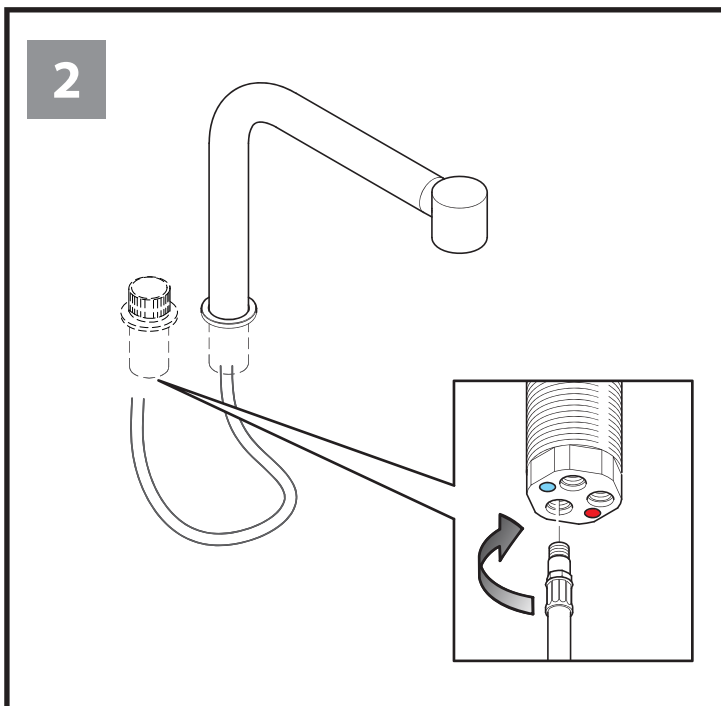

MCR 25

DESCRIZIONE

Canna rubinetto in acciaio inossidabile satinato. Doccetta estraibile in Derlin® bianco.
Da abbinare al comando remoto da piano: con manopola CRM o a leva CRL.

BESCHREIBUNG

Rohr des Hahnes aus Edelstahl. Ausziehbare Dusche aus weißem Derlin®.
Mit der Fernbedienung zu verbinden: mittels CRM-Griff oder CRL-Hebel.

DESCRIPTION

Tap in stainless steel. Pullout shower head in white Derlin®.
To match with the top-mounted remote control: with CRM knob or CRL lever.

DESCRIPTION

Bec robinet en acier inoxydable. Douchette extractible en Derlin® blanc.
À associer à la commande à distance sur plan de travail : avec bouton CRM ou avec levier CRL.

DESCRIZIONE

Manopola comando remoto da piano in acciaio inossidabile con leva.

BESCHREIBUNG

Fernsteuerung mit Hebel aus rostfreiem Stahl.

DESCRIPTION

Top-mounting remote control with lever in stainless steel.