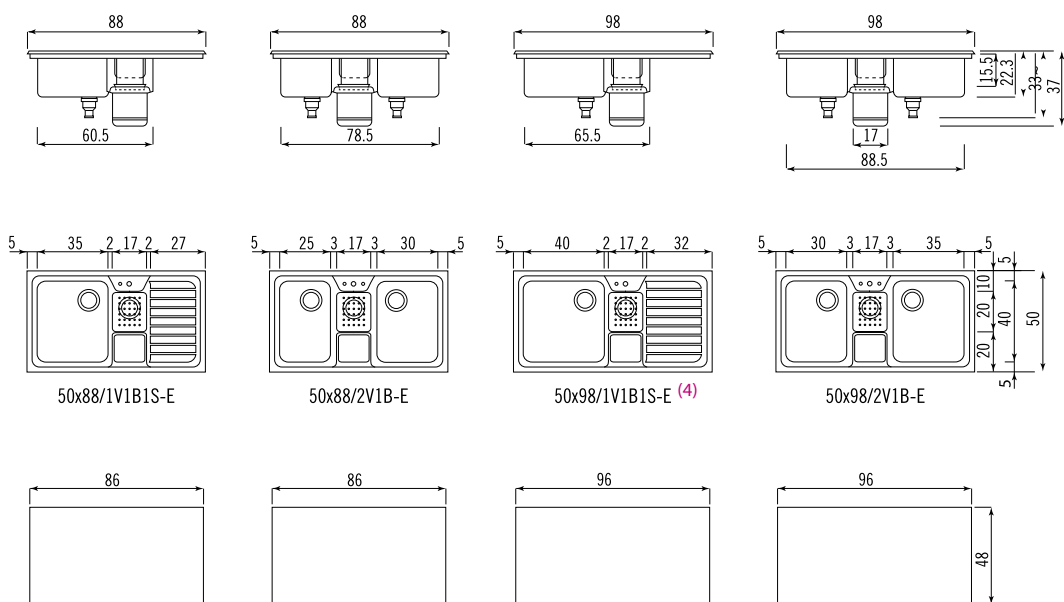

Vasche tonde da incasso ⁽¹⁾

Built-in round bowls

Vasche da incasso - profondità 45 cm

Built-in bowls - depth 45 cm

Vasche da incasso - profondità 50 cm ⁽¹⁾

Built-in bowls - depth 50 cm

⁽¹⁾ Senza foro per il gruppo rubinetteria. Il foro può essere eseguito a richiesta al prezzo netto di € 16 + I.V.A.;
Without hole for the faucet unit. The hole can be drilled on request at a net price of € 16 + V.A.T.

Piani lavaggio multifunzione da incasso - profondità 50 cm (2-3)

Built-in multifunctional sinks - depth 50 cm

Unità raccolta differenziata da incasso

Built-in differentiated refuse disposal units

A tre contenitori

Lavelli da incasso - profondità 50 cm (1-2)

Built-in sinks - depth 50 cm

- (1) Specificare la posizione destra o sinistra dello scivolo; Please specify the right-hand or left-hand position of the draining-board.
- (2) In dotazione ai piani lavaggio vengono fornite la ghiera GP per il posizionamento del gruppo rubinetteria tra le due vasche oppure l'anello AP per il posizionamento tra la vasca e lo scolapiatti;
The sinks are equipped with a GP holding ring nut for positioning the tap between two bowls, or an AP ring nut for positioning
- (3) Il foro rubinetteria sui lavelli con una vasca e uno scivolo può essere eseguito a richiesta al prezzo netto di € 16 + I.V.A.;
On the sinks with one basin and one drainer the hole for mixing tap can be drilled at a net price of € 16 + V.A.T.

(4) Disponibile solo con vasca sinistra; Available only with bowl on the left.

(5) Se il lavello viene incassato su una base larga 60 cm, il rubinetto va posizionato sul top della cucina; If the sink is fitted into a 60 cm wide base unit, position the tap on the kitchen countertop.