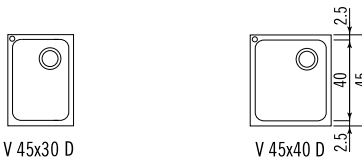

Vasche tonde da incasso ⁽¹⁾

Built-in round bowls

Vasche da incasso - profondità 45 cm

Built-in bowls - depth 45 cm

Vasche da incasso - profondità 50 cm ⁽¹⁾

Built-in bowls - depth 50 cm

⁽¹⁾ Senza foro per il gruppo rubinetteria. Il foro può essere eseguito a richiesta al prezzo netto di € 16 + I.V.A.;
Without hole for the faucet unit. The hole can be drilled on request at a net price of € 16 + V.A.T.

Piani lavaggio multifunzione da incasso - profondità 50 cm (2-3)

Built-in multifunctional sinks - depth 50 cm

Unità raccolta differenziata da incasso

Built-in differentiated refuse disposal units

A tre contenitori

With three containers

5033/3B

Tagliere copriscarico
in dotazione
Cover chopping-board
on equipment

- (2) Specificare la posizione destra o sinistra dello scivolo; Please specify the right-hand or left-hand position of the draining-board.
 (3) In dotazione contenitore rifiuti da 6,5 litri e relativo coperchio in legno; Small garbage container (6,5 l) with wooden lid on equipment.
 (4) Disponibile solo con vasca a destra; Available only with bowl on the right.

Lavelli da incasso - profondità 50 cm (1-2)

Built-in sinks - depth 50 cm

- (1) Specificare la posizione destra o sinistra dello scivolo; Please specify the right-hand or left-hand position of the draining-board.
- (2) In dotazione ai piani lavaggio vengono fornite la ghiera GP per il posizionamento del gruppo rubinetteria tra le due vasche oppure l'anello AP per il posizionamento tra la vasca e lo scolapiatti;
The sinks are equipped with a GP holding ring nut for positioning the tap between two bowls, or an AP ring nut for positioning
- (3) Il foro rubinetteria sui lavelli con una vasca e uno scivolo può essere eseguito a richiesta al prezzo netto di € 16 + I.V.A.;
On the sinks with one basin and one drainer the hole for mixing tap can be drilled at a net price of € 16 + V.A.T.