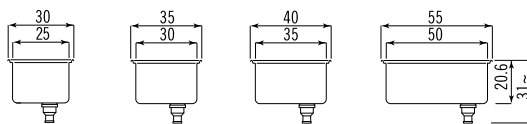

Vasche tonde da incasso ⁽¹⁾

Built-in round bowls

Vasche da incasso - profondità 45 cm

Built-in bowls - depth 45 cm

Vasche da incasso - profondità 50 cm ⁽¹⁾

Built-in bowls - depth 50 cm

⁽¹⁾ Senza foro per il gruppo rubinetteria. Il foro può essere eseguito a richiesta al prezzo netto di € 16 + I.V.A.;
Without hole for the faucet unit. The hole can be drilled on request at a net price of € 16 + V.A.T.

Piani lavaggio multifunzione da incasso - profondità 50 cm (2-3)

Built-in multifunctional sinks - depth 50 cm

Unità raccolta differenziata da incasso

Built-in differentiated refuse disposal units

A tre contenitori

Lavelli da incasso - profondità 50 cm (1-2)

Built-in sinks - depth 50 cm

- (1) Specificare la posizione destra o sinistra dello scivolo; Please specify the right-hand or left-hand position of the draining-board.
- (2) In dotazione ai piani lavaggio vengono fornite la ghiera GP per il posizionamento del gruppo rubinetteria tra le due vasche oppure l'anello AP per il posizionamento tra la vasca e lo scolapiatti;
The sinks are equipped with a GP holding ring nut for positioning the tap between two bowls, or an AP ring nut for positioning
- (3) Il foro rubinetteria sui lavelli con una vasca e uno scivolo può essere eseguito a richiesta al prezzo netto di € 16 + I.V.A.;
On the sinks with one basin and one drainer the hole for mixing tap can be drilled at a net price of € 16 + V.A.T.

(4) Disponibile solo con vasca sinistra; Available only with bowl on the left.

(5) Se il lavello viene incassato su una base larga 60 cm, il rubinetto va posizionato sul top della cucina; If the sink is fitted into a 60 cm wide base unit, position the tap on the kitchen countertop.