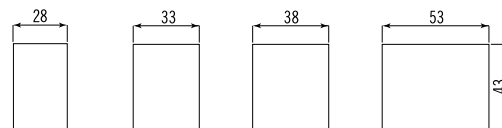

Vasche tonde da incasso ⁽¹⁾

Built-in round bowls

Vasche da incasso - profondità 45 cm

Built-in bowls - depth 45 cm

Vasche da incasso - profondità 50 cm ⁽¹⁾

Built-in bowls - depth 50 cm

⁽¹⁾ Senza foro per il gruppo rubinetteria. Il foro può essere eseguito a richiesta al prezzo netto di € 16 + I.V.A.;
Without hole for the faucet unit. The hole can be drilled on request at a net price of € 16 + V.A.T.

Piani lavaggio multifunzione da incasso - profondità 50 cm (2-3)

Built-in multifunctional sinks - depth 50 cm

Unità raccolta differenziata da incasso

Built-in differentiated refuse disposal units

A tre contenitori

Lavelli da incasso - profondità 50 cm (1-2)

Built-in sinks - depth 50 cm

- (1) Specificare la posizione destra o sinistra dello scivolo; Please specify the right-hand or left-hand position of the draining-board.
- (2) In dotazione ai piani lavaggio vengono fornite la ghiera GP per il posizionamento del gruppo rubinetteria tra le due vasche oppure l'anello AP per il posizionamento tra la vasca e lo scolapiatti;
The sinks are equipped with a GP holding ring nut for positioning the tap between two bowls, or an AP ring nut for positioning
- (3) Il foro rubinetteria sui lavelli con una vasca e uno scivolo può essere eseguito a richiesta al prezzo netto di € 16 + I.V.A.;
On the sinks with one basin and one drainer the hole for mixing tap can be drilled at a net price of € 16 + V.A.T.

(4) Disponibile solo con vasca sinistra; Available only with bowl on the left.

(5) Se il lavello viene incassato su una base larga 60 cm, il rubinetto va posizionato sul top della cucina; If the sink is fitted into a 60 cm wide base unit, position the tap on the kitchen countertop.