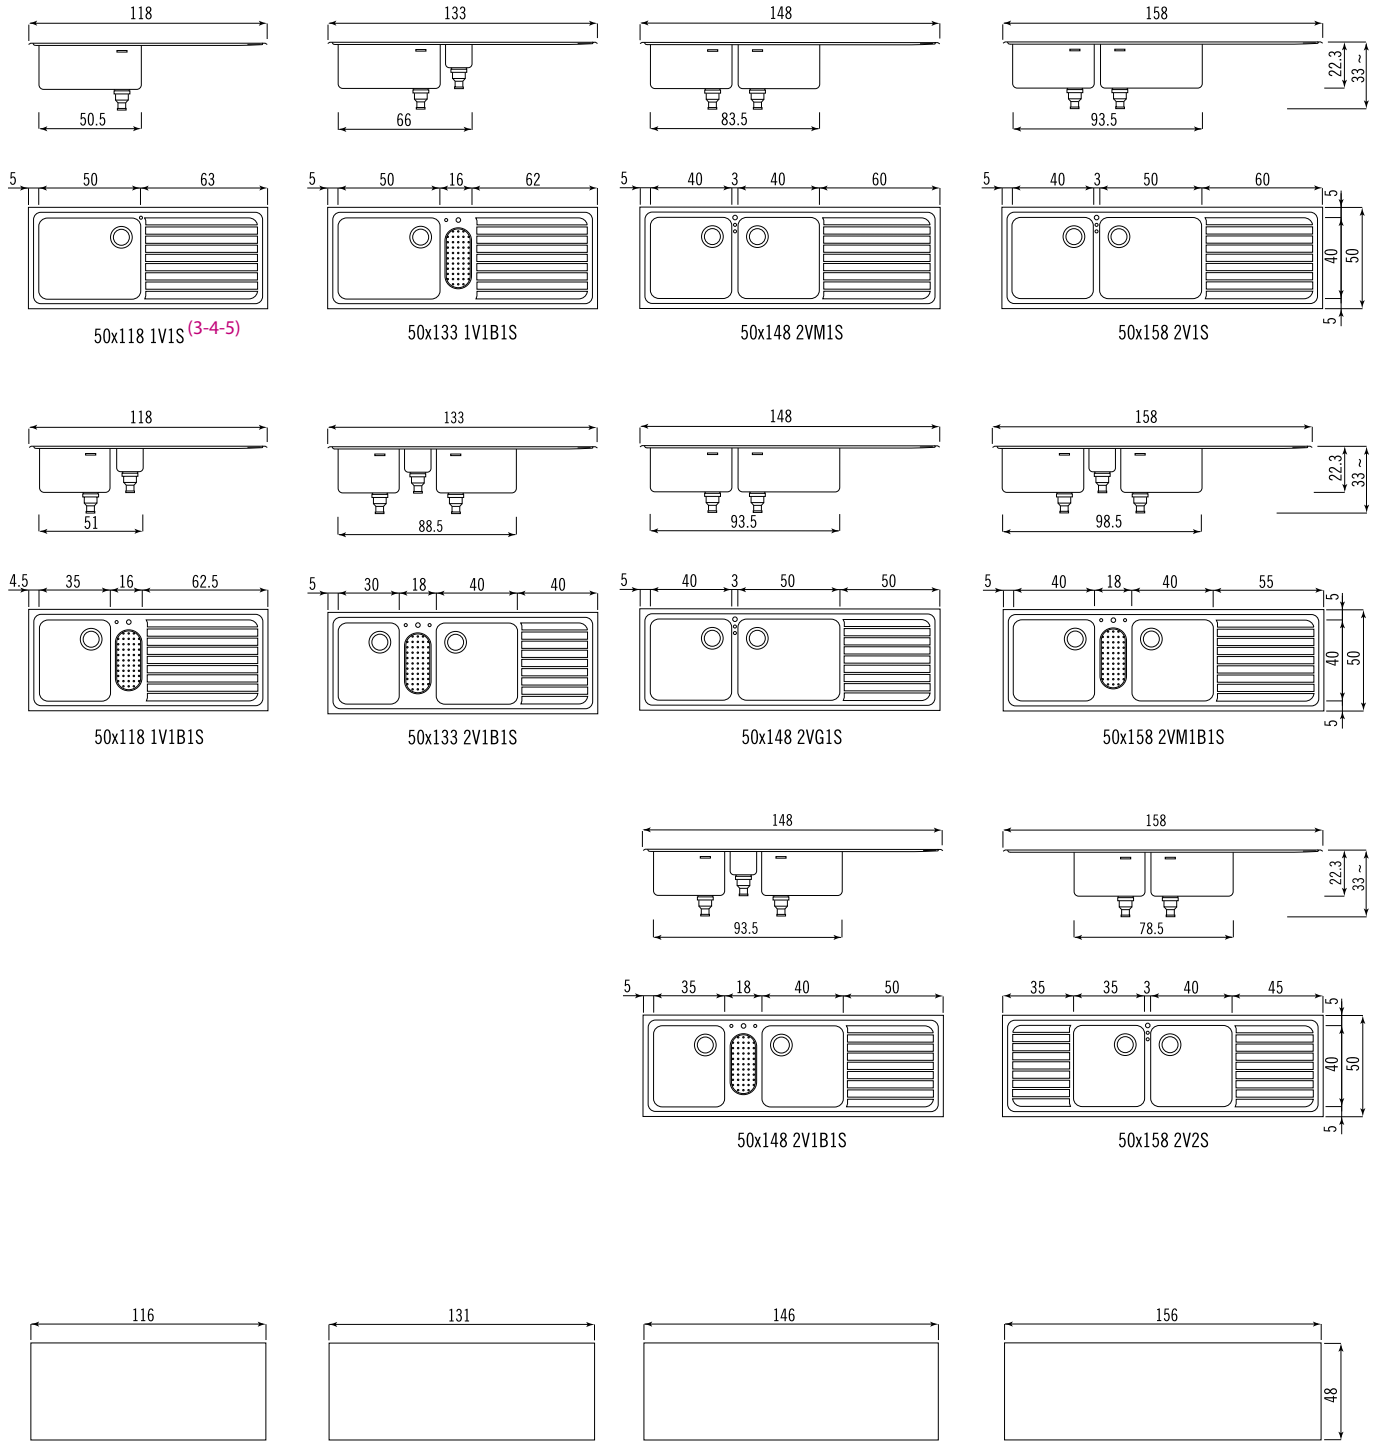

Vasche tonde da incasso ⁽¹⁾

Built-in round bowls

Vasche da incasso - profondità 45 cm

Built-in bowls - depth 45 cm

Vasche da incasso - profondità 50 cm ⁽¹⁾

Built-in bowls - depth 50 cm

⁽¹⁾ Senza foro per il gruppo rubinetteria. Il foro può essere eseguito a richiesta al prezzo netto di € 16 + I.V.A.;
Without hole for the faucet unit. The hole can be drilled on request at a net price of € 16 + V.A.T.

Piani lavaggio multifunzione da incasso - profondità 50 cm (2-3)

Built-in multifunctional sinks - depth 50 cm

Unità raccolta differenziata da incasso

Built-in differentiated refuse disposal units

A tre contenitori

Lavelli da incasso - profondità 50 cm (1-2)

Built-in sinks - depth 50 cm

- (1) Specificare la posizione destra o sinistra dello scivolo; Please specify the right-hand or left-hand position of the draining-board.
- (2) In dotazione ai piani lavaggio vengono fornite la ghiera GP per il posizionamento del gruppo rubinetteria tra le due vasche oppure l'anello AP per il posizionamento tra la vasca e lo scolapiatti;
The sinks are equipped with a GP holding ring nut for positioning the tap between two bowls, or an AP ring nut for positioning
- (3) Il foro rubinetteria sui lavelli con una vasca e uno scivolo può essere eseguito a richiesta al prezzo netto di € 16 + I.V.A.;
On the sinks with one basin and one drainer the hole for mixing tap can be drilled at a net price of € 16 + V.A.T.

(4) Disponibile solo con vasca sinistra; Available only with bowl on the left.

(5) Se il lavello viene incassato su una base larga 60 cm, il rubinetto va posizionato sul top della cucina; If the sink is fitted into a 60 cm wide base unit, position the tap on the kitchen countertop.