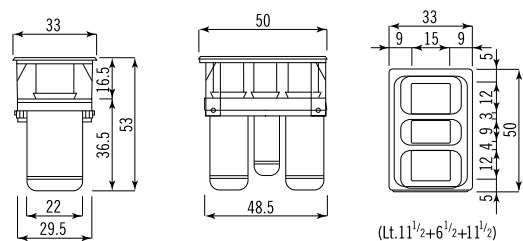

Vasche tonde da incasso ⁽¹⁾

Built-in round bowls

Vasche da incasso - profondità 45 cm

Built-in bowls - depth 45 cm

Vasche da incasso - profondità 50 cm ⁽¹⁾

Built-in bowls - depth 50 cm

⁽¹⁾ Senza foro per il gruppo rubinetteria. Il foro può essere eseguito a richiesta al prezzo netto di € 16 + I.V.A.;
Without hole for the faucet unit. The hole can be drilled on request at a net price of € 16 + V.A.T.

Piani lavaggio multifunzione da incasso - profondità 50 cm (2-3)

Built-in multifunctional sinks - depth 50 cm

Unità raccolta differenziata da incasso

Built-in differentiated refuse disposal units

A tre contenitori

With three containers

5033/3B

Tagliere copriscarico
in dotazione
Cover chopping-board
on equipment

- (2) Specificare la posizione destra o sinistra dello scivolo; Please specify the right-hand or left-hand position of the draining-board.
 (3) In dotazione contenitore rifiuti da 6,5 litri e relativo coperchio in legno; Small garbage container (6,5 l) with wooden lid on equipment.
 (4) Disponibile solo con vasca a destra; Available only with bowl on the right.

Lavelli da incasso - profondità 50 cm (1-2)

Built-in sinks - depth 50 cm

- (1) Specificare la posizione destra o sinistra dello scivolo; Please specify the right-hand or left-hand position of the draining-board.
- (2) In dotazione ai piani lavaggio vengono fornite la ghiera GP per il posizionamento del gruppo rubinetteria tra le due vasche oppure l'anello AP per il posizionamento tra la vasca e lo scolapiatti;
The sinks are equipped with a GP holding ring nut for positioning the tap between two bowls, or an AP ring nut for positioning
- (3) Il foro rubinetteria sui lavelli con una vasca e uno scivolo può essere eseguito a richiesta al prezzo netto di € 16 + I.V.A.;
On the sinks with one basin and one drainer the hole for mixing tap can be drilled at a net price of € 16 + V.A.T.