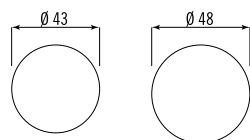

Vasche tonde da incasso ⁽¹⁾

Built-in round bowls

Vasche da incasso - profondità 45 cm

Built-in bowls - depth 45 cm

Vasche da incasso - profondità 50 cm ⁽¹⁾

Built-in bowls - depth 50 cm

⁽¹⁾ Senza foro per il gruppo rubinetteria. Il foro può essere eseguito a richiesta al prezzo netto di € 16 + I.V.A.;
Without hole for the faucet unit. The hole can be drilled on request at a net price of € 16 + V.A.T.

With three containers

5033/3B

Tagliere copriscarico
in dotazione
Cover chopping-board
on equipment

- (2) Specificare la posizione destra o sinistra dello scivolo; Please specify the right-hand or left-hand position of the draining-board.
 (3) In dotazione contenitore rifiuti da 6,5 litri e relativo coperchio in legno; Small garbage container (6,5 l) with wooden lid on equipment.
 (4) Disponibile solo con vasca a destra; Available only with bowl on the right.

Lavelli da incasso - profondità 50 cm (1-2)

Built-in sinks - depth 50 cm

- (1) Specificare la posizione destra o sinistra dello scivolo; Please specify the right-hand or left-hand position of the draining-board.
- (2) In dotazione ai piani lavaggio vengono fornite la ghiera GP per il posizionamento del gruppo rubinetteria tra le due vasche oppure l'anello AP per il posizionamento tra la vasca e lo scolapiatti;
The sinks are equipped with a GP holding ring nut for positioning the tap between two bowls, or an AP ring nut for positioning
- (3) Il foro rubinetteria sui lavelli con una vasca e uno scivolo può essere eseguito a richiesta al prezzo netto di € 16 + I.V.A.;
On the sinks with one basin and one drainer the hole for mixing tap can be drilled at a net price of € 16 + V.A.T.

(4) Disponibile solo con vasca sinistra; Available only with bowl on the left.

(5) Se il lavello viene incassato su una base larga 60 cm, il rubinetto va posizionato sul top della cucina; If the sink is fitted into a 60 cm wide base unit, position the tap on the kitchen countertop.