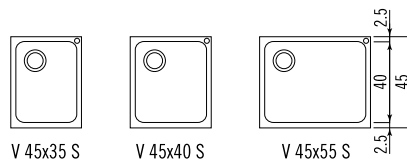

Vasche tonde da incasso ⁽¹⁾

Built-in round bowls

Vasche da incasso - profondità 45 cm

Built-in bowls - depth 45 cm

Vasche da incasso - profondità 50 cm ⁽¹⁾

Built-in bowls - depth 50 cm

⁽¹⁾ Senza foro per il gruppo rubinetteria. Il foro può essere eseguito a richiesta al prezzo netto di € 16 + I.V.A.;
Without hole for the faucet unit. The hole can be drilled on request at a net price of € 16 + V.A.T.

Piani lavaggio multifunzione da incasso - profondità 50 cm (2-3)

Built-in multifunctional sinks - depth 50 cm

Unità raccolta differenziata da incasso

Built-in differentiated refuse disposal units

A tre contenitori

With three containers

5033/3B

Tagliere copriscarico
in dotazione
Cover chopping-board
on equipment

- (2) Specificare la posizione destra o sinistra dello scivolo; Please specify the right-hand or left-hand position of the draining-board.
 (3) In dotazione contenitore rifiuti da 6,5 litri e relativo coperchio in legno; Small garbage container (6,5 l) with wooden lid on equipment.
 (4) Disponibile solo con vasca a destra; Available only with bowl on the right.

Lavelli da incasso - profondità 50 cm (1-2)

Built-in sinks - depth 50 cm

- (1) Specificare la posizione destra o sinistra dello scivolo; Please specify the right-hand or left-hand position of the draining-board.
- (2) In dotazione ai piani lavaggio vengono fornite la ghiera GP per il posizionamento del gruppo rubinetteria tra le due vasche oppure l'anello AP per il posizionamento tra la vasca e lo scolapiatti;
The sinks are equipped with a GP holding ring nut for positioning the tap between two bowls, or an AP ring nut for positioning
- (3) Il foro rubinetteria sui lavelli con una vasca e uno scivolo può essere eseguito a richiesta al prezzo netto di € 16 + I.V.A.;
On the sinks with one basin and one drainer the hole for mixing tap can be drilled at a net price of € 16 + V.A.T.