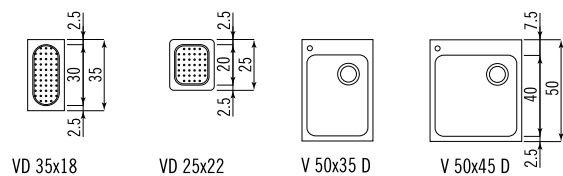

Vasche tonde da incasso ⁽¹⁾

Built-in round bowls

Vasche da incasso - profondità 45 cm

Built-in bowls - depth 45 cm

Vasche da incasso - profondità 50 cm ⁽¹⁾

Built-in bowls - depth 50 cm

⁽¹⁾ Senza foro per il gruppo rubinetteria. Il foro può essere eseguito a richiesta al prezzo netto di € 16 + I.V.A.;
Without hole for the faucet unit. The hole can be drilled on request at a net price of € 16 + V.A.T.

Piani lavaggio multifunzione da incasso - profondità 50 cm (2-3)

Built-in multifunctional sinks - depth 50 cm

Unità raccolta differenziata da incasso

Built-in differentiated refuse disposal units

A tre contenitori

Lavelli da incasso - profondità 50 cm (1-2)

Built-in sinks - depth 50 cm

- (1) Specificare la posizione destra o sinistra dello scivolo; Please specify the right-hand or left-hand position of the draining-board.
- (2) In dotazione ai piani lavaggio vengono fornite la ghiera GP per il posizionamento del gruppo rubinetteria tra le due vasche oppure l'anello AP per il posizionamento tra la vasca e lo scolapiatti;
The sinks are equipped with a GP holding ring nut for positioning the tap between two bowls, or an AP ring nut for positioning
- (3) Il foro rubinetteria sui lavelli con una vasca e uno scivolo può essere eseguito a richiesta al prezzo netto di € 16 + I.V.A.;
On the sinks with one basin and one drainer the hole for mixing tap can be drilled at a net price of € 16 + V.A.T.

(4) Disponibile solo con vasca sinistra; Available only with bowl on the left.

(5) Se il lavello viene incassato su una base larga 60 cm, il rubinetto va posizionato sul top della cucina; If the sink is fitted into a 60 cm wide base unit, position the tap on the kitchen countertop.