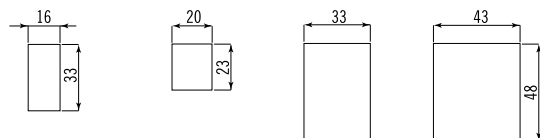

Vasche tonde da incasso ⁽¹⁾

Built-in round bowls

Vasche da incasso - profondità 45 cm

Built-in bowls - depth 45 cm

Vasche da incasso - profondità 50 cm ⁽¹⁾

Built-in bowls - depth 50 cm

⁽¹⁾ Senza foro per il gruppo rubinetteria. Il foro può essere eseguito a richiesta al prezzo netto di € 16 + I.V.A.;
Without hole for the faucet unit. The hole can be drilled on request at a net price of € 16 + V.A.T.

With three containers

5033/3B

Tagliere copriscarico
in dotazione
Cover chopping-board
on equipment

- (2) Specificare la posizione destra o sinistra dello scivolo; Please specify the right-hand or left-hand position of the draining-board.
 (3) In dotazione contenitore rifiuti da 6,5 litri e relativo coperchio in legno; Small garbage container (6,5 l) with wooden lid on equipment.
 (4) Disponibile solo con vasca a destra; Available only with bowl on the right.

Lavelli da incasso - profondità 50 cm (1-2)

Built-in sinks - depth 50 cm

- (1) Specificare la posizione destra o sinistra dello scivolo; Please specify the right-hand or left-hand position of the draining-board.
- (2) In dotazione ai piani lavaggio vengono fornite la ghiera GP per il posizionamento del gruppo rubinetteria tra le due vasche oppure l'anello AP per il posizionamento tra la vasca e lo scolapiatti;
The sinks are equipped with a GP holding ring nut for positioning the tap between two bowls, or an AP ring nut for positioning
- (3) Il foro rubinetteria sui lavelli con una vasca e uno scivolo può essere eseguito a richiesta al prezzo netto di € 16 + I.V.A.;
On the sinks with one basin and one drainer the hole for mixing tap can be drilled at a net price of € 16 + V.A.T.

(4) Disponibile solo con vasca sinistra; Available only with bowl on the left.

(5) Se il lavello viene incassato su una base larga 60 cm, il rubinetto va posizionato sul top della cucina; If the sink is fitted into a 60 cm wide base unit, position the tap on the kitchen countertop.