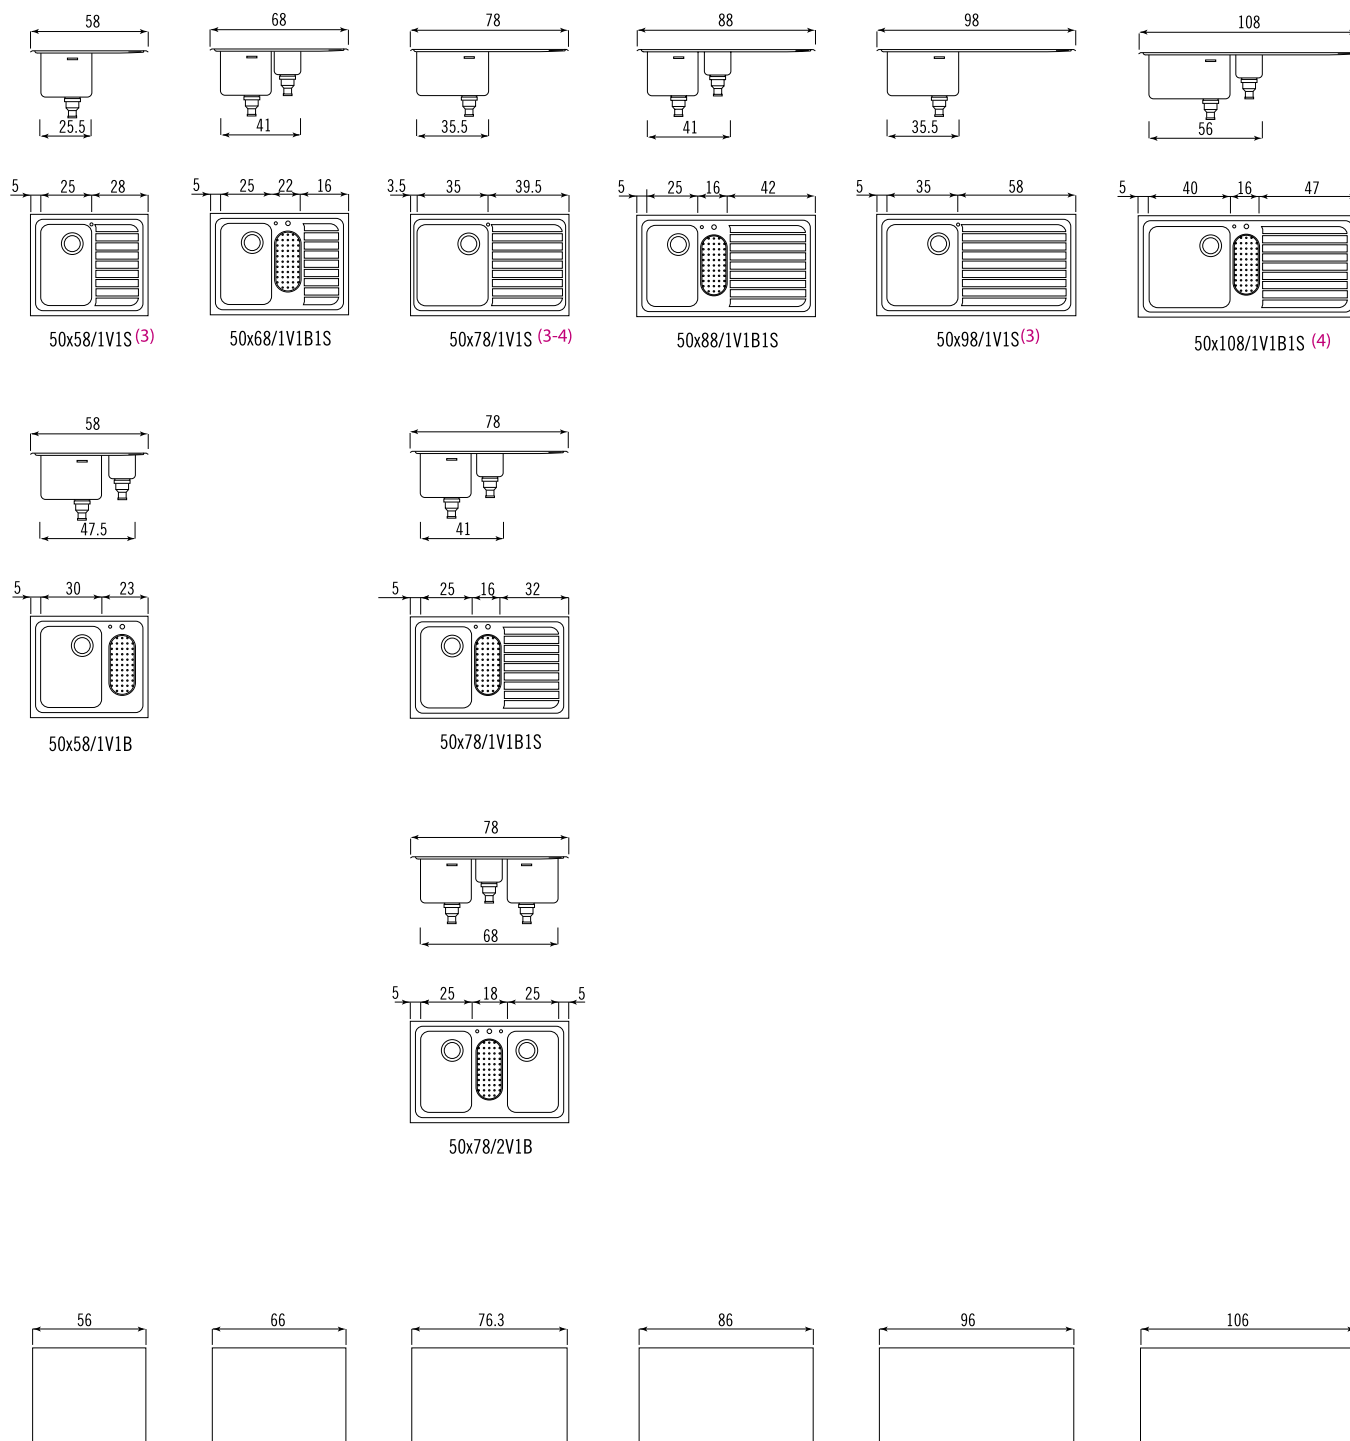

Vasche tonde da incasso ⁽¹⁾

Built-in round bowls

Vasche da incasso - profondità 45 cm

Built-in bowls - depth 45 cm

Vasche da incasso - profondità 50 cm ⁽¹⁾

Built-in bowls - depth 50 cm

⁽¹⁾ Senza foro per il gruppo rubinetteria. Il foro può essere eseguito a richiesta al prezzo netto di € 16 + I.V.A.;
Without hole for the faucet unit. The hole can be drilled on request at a net price of € 16 + V.A.T.

Piani lavaggio multifunzione da incasso - profondità 50 cm (2-3)

Built-in multifunctional sinks - depth 50 cm

Unità raccolta differenziata da incasso

Built-in differentiated refuse disposal units

A tre contenitori

Lavelli da incasso - profondità 50 cm (1-2)

Built-in sinks - depth 50 cm

- (1) Specificare la posizione destra o sinistra dello scivolo; Please specify the right-hand or left-hand position of the draining-board.
- (2) In dotazione ai piani lavaggio vengono fornite la ghiera GP per il posizionamento del gruppo rubinetteria tra le due vasche oppure l'anello AP per il posizionamento tra la vasca e lo scolapiatti;
The sinks are equipped with a GP holding ring nut for positioning the tap between two bowls, or an AP ring nut for positioning
- (3) Il foro rubinetteria sui lavelli con una vasca e uno scivolo può essere eseguito a richiesta al prezzo netto di € 16 + I.V.A.;
On the sinks with one basin and one drainer the hole for mixing tap can be drilled at a net price of € 16 + V.A.T.

(4) Disponibile solo con vasca sinistra; Available only with bowl on the left.

(5) Se il lavello viene incassato su una base larga 60 cm, il rubinetto va posizionato sul top della cucina; If the sink is fitted into a 60 cm wide base unit, position the tap on the kitchen countertop.