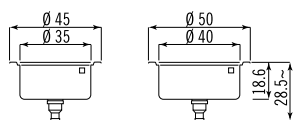

Vasche tonde da incasso ⁽¹⁾

Built-in round bowls

Vasche da incasso - profondità 45 cm

Built-in bowls - depth 45 cm

Vasche da incasso - profondità 50 cm ⁽¹⁾

Built-in bowls - depth 50 cm

⁽¹⁾ Senza foro per il gruppo rubinetteria. Il foro può essere eseguito a richiesta al prezzo netto di € 16 + I.V.A.;
Without hole for the faucet unit. The hole can be drilled on request at a net price of € 16 + V.A.T.

Piani lavaggio multifunzione da incasso - profondità 50 cm (2-3)

Built-in multifunctional sinks - depth 50 cm

Unità raccolta differenziata da incasso

Built-in differentiated refuse disposal units

A tre contenitori

Lavelli da incasso - profondità 50 cm (1-2)

Built-in sinks - depth 50 cm

- (1) Specificare la posizione destra o sinistra dello scivolo; Please specify the right-hand or left-hand position of the draining-board.
- (2) In dotazione ai piani lavaggio vengono fornite la ghiera GP per il posizionamento del gruppo rubinetteria tra le due vasche oppure l'anello AP per il posizionamento tra la vasca e lo scolapiatti;
The sinks are equipped with a GP holding ring nut for positioning the tap between two bowls, or an AP ring nut for positioning
- (3) Il foro rubinetteria sui lavelli con una vasca e uno scivolo può essere eseguito a richiesta al prezzo netto di € 16 + I.V.A.;
On the sinks with one basin and one drainer the hole for mixing tap can be drilled at a net price of € 16 + V.A.T.

(4) Disponibile solo con vasca sinistra; Available only with bowl on the left.

(5) Se il lavello viene incassato su una base larga 60 cm, il rubinetto va posizionato sul top della cucina; If the sink is fitted into a 60 cm wide base unit, position the tap on the kitchen countertop.