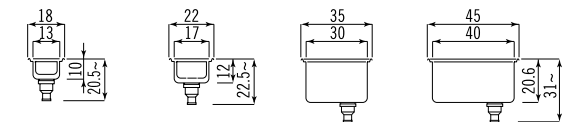

Vasche tonde da incasso ⁽¹⁾

Built-in round bowls

Vasche da incasso - profondità 45 cm

Built-in bowls - depth 45 cm

Vasche da incasso - profondità 50 cm ⁽¹⁾

Built-in bowls - depth 50 cm

⁽¹⁾ Senza foro per il gruppo rubinetteria. Il foro può essere eseguito a richiesta al prezzo netto di € 16 + I.V.A.;
Without hole for the faucet unit. The hole can be drilled on request at a net price of € 16 + V.A.T.

Piani lavaggio multifunzione da incasso - profondità 50 cm (2-3)

Built-in multifunctional sinks - depth 50 cm

Unità raccolta differenziata da incasso

Built-in differentiated refuse disposal units

A tre contenitori

Lavelli da incasso - profondità 50 cm (1-2)

Built-in sinks - depth 50 cm

- (1) Specificare la posizione destra o sinistra dello scivolo; Please specify the right-hand or left-hand position of the draining-board.
- (2) In dotazione ai piani lavaggio vengono fornite la ghiera GP per il posizionamento del gruppo rubinetteria tra le due vasche oppure l'anello AP per il posizionamento tra la vasca e lo scolapiatti;
The sinks are equipped with a GP holding ring nut for positioning the tap between two bowls, or an AP ring nut for positioning
- (3) Il foro rubinetteria sui lavelli con una vasca e uno scivolo può essere eseguito a richiesta al prezzo netto di € 16 + I.V.A.;
On the sinks with one basin and one drainer the hole for mixing tap can be drilled at a net price of € 16 + V.A.T.

(4) Disponibile solo con vasca sinistra; Available only with bowl on the left.

(5) Se il lavello viene incassato su una base larga 60 cm, il rubinetto va posizionato sul top della cucina; If the sink is fitted into a 60 cm wide base unit, position the tap on the kitchen countertop.