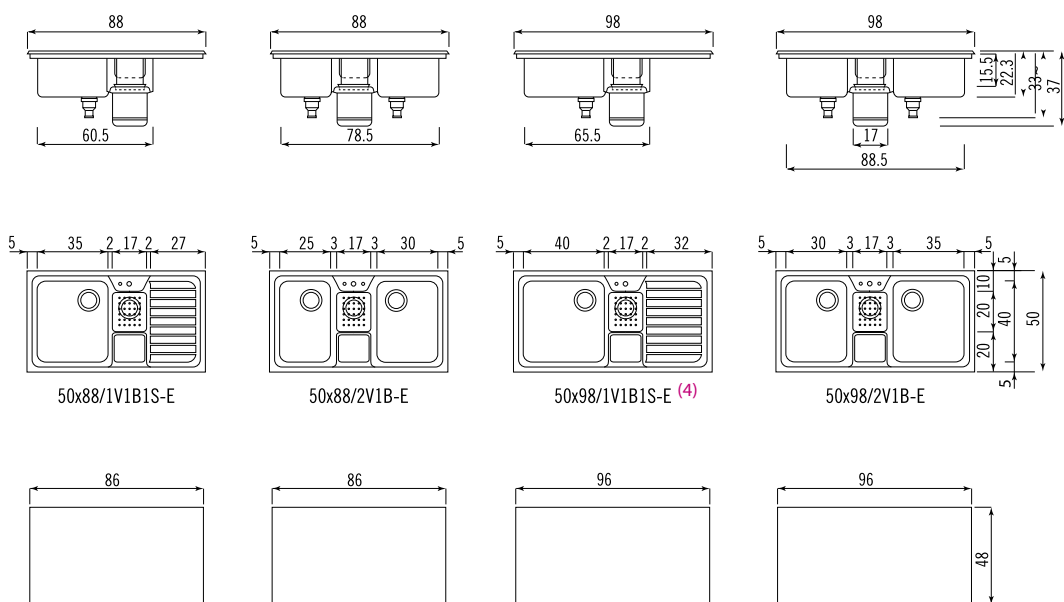

## Piani lavaggio multifunzione da incasso - profondità 50 cm (2-3)

Built-in multifunctional sinks - depth 50 cm

## Unità raccolta differenziata da incasso

Built-in differentiated refuse disposal units

## A tre contenitori

With three containers

5033/3B

Tagliere copriscarico  
in dotazione  
Cover chopping-board  
on equipment

- (2) Specificare la posizione destra o sinistra dello scivolo; Please specify the right-hand or left-hand position of the draining-board.  
 (3) In dotazione contenitore rifiuti da 6,5 litri e relativo coperchio in legno; Small garbage container (6,5 l) with wooden lid on equipment.  
 (4) Disponibile solo con vasca a destra; Available only with bowl on the right.