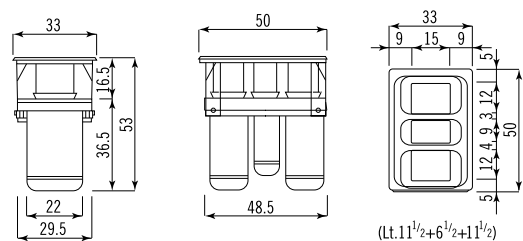

## Piani lavaggio multifunzione da incasso - profondità 50 cm (2-3)

Built-in multifunctional sinks - depth 50 cm

## A tre contenitori

With three containers

5033/3B

Tagliere copriscarico  
in dotazione  
Cover chopping-board  
on equipment

- (2) Specificare la posizione destra o sinistra dello scivolo; Please specify the right-hand or left-hand position of the draining-board.  
 (3) In dotazione contenitore rifiuti da 6,5 litri e relativo coperchio in legno; Small garbage container (6,5 l) with wooden lid on equipment.  
 (4) Disponibile solo con vasca a destra; Available only with bowl on the right.