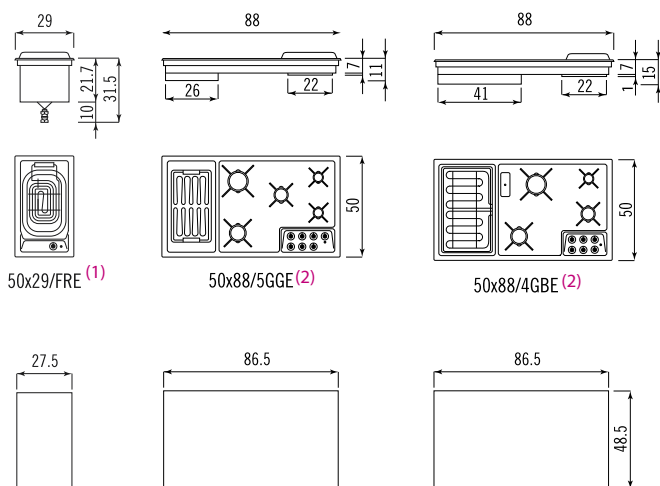

Piani cottura da incasso - profondità 50 cm  
Built-in hobs - depth 50 cm

Piani cottura ad angolo da incasso - profondità 50 cm  
Built-in corner hobs - depth 50 cm

- (1) La friggitrice è completa di coperchio e due cestini; The deep-fryer is supplied with lid and two wire-baskets.
- (2) Nei piani cottura con barbecue la roccia lavica è in dotazione; Lava rock on equipment for the hobs with barbecue.