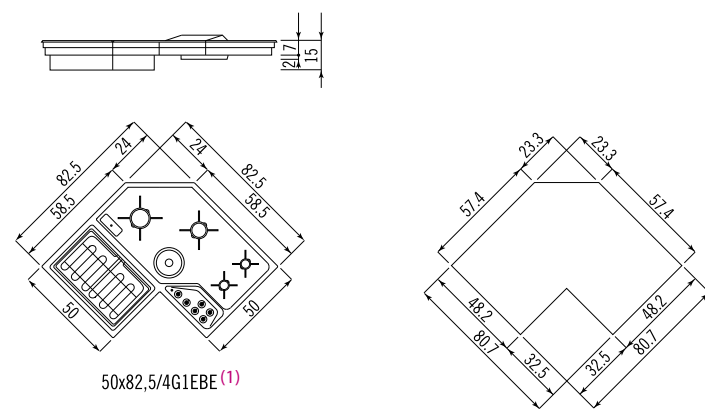

Piani cottura da incasso - profondità 50 cm  
Built-in hobs - depth 50 cm

Piani cottura ad angolo da incasso - profondità 50 cm  
Built-in corner hobs - depth 50 cm

- (1) La friggitrice è completa di coperchio e due cestini; The deep-fryer is supplied with lid and two wire-baskets.
- (2) Nei piani cottura con barbecue la roccia lavica è in dotazione; Lava rock on equipment for the hobs with barbecue.