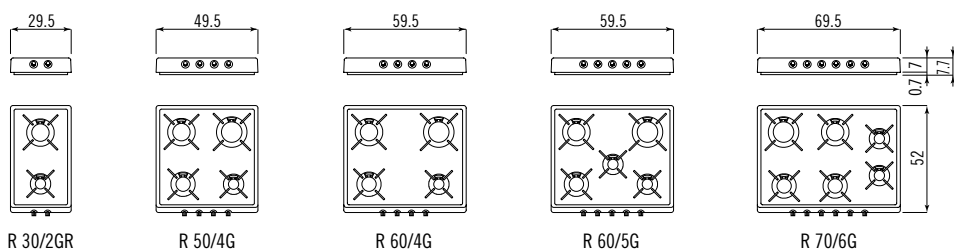

Piani cottura ribaltabili - profondità 52 cm ⁽¹⁾

Flip-up hobs - depth 52 cm

Piani cottura ribaltabili - profondità 47 cm ⁽²⁾

Flip-up hobs - depth 47 cm

⁽³⁾ Cottura a induzione; Induction cooking.