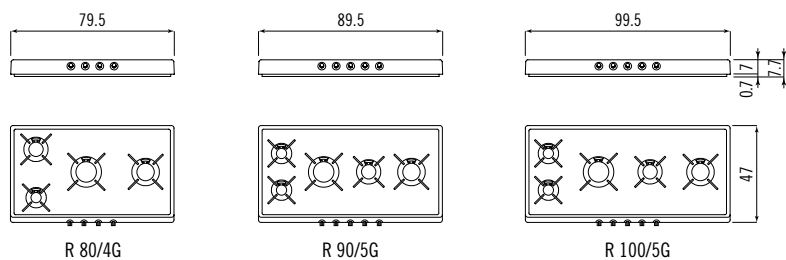

Piani cottura ribaltabili - profondità 52 cm ⁽¹⁾

Flip-up hobs - depth 52 cm

Piani cottura ribaltabili - profondità 47 cm ⁽²⁾

Flip-up hobs - depth 47 cm

⁽³⁾ Cottura a induzione; Induction cooking.