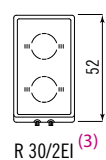

Piani cottura ribaltabili - profondità 52 cm ⁽¹⁾

Flip-up hobs - depth 52 cm

Piani cottura ribaltabili - profondità 47 cm ⁽²⁾

Flip-up hobs - depth 47 cm

⁽³⁾ Cottura a induzione; Induction cooking.