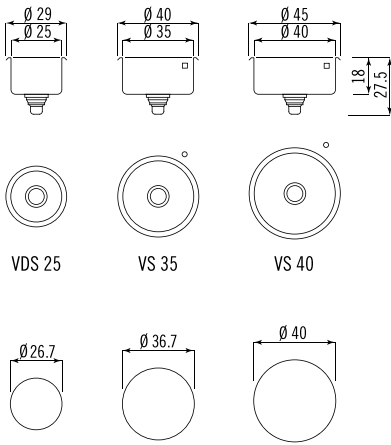

Vasche tonde da sottopiano
Undermounted round bowls

Lavelli da sottopiano - raggio 60
Undermounted sinks - radius 60

Vasche da sottopiano - raggio 60
Undermounted bowls - radius 60