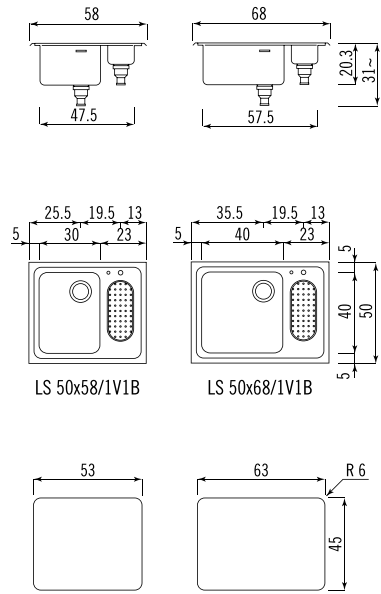

Vasche tonde da sottopiano
Undermounted round bowls

Lavelli da sottopiano - raggio 60
Undermounted sinks - radius 60

Vasche da sottopiano - raggio 60
Undermounted bowls - radius 60