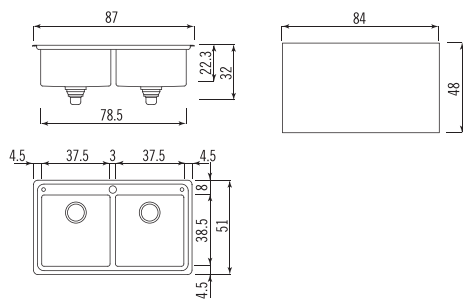

Dimensione lavello *Sink size* 51x87 cm H 32 cm
 Dimensione vasca *Bowl size* 38,5x53 cm H 22,3 cm
 Dimensione vaschetta ovale *Oval bowl size* 30x13 H 10 cm
 Dimensione foro incasso *Cutout size* 48x84 cm

Dimensione lavello *Sink size* 51x87 cm H 32 cm
 Dimensione vasca *Bowl size* 38,5x37,5 cm H 22,3 cm
 Dimensione foro incasso *Cutout size* 48x84 cm

TP/R12-LS Tagliere in polietilene *Polyethylene chopping board*
TL/R12-LS Tagliere in teak *Teak chopping board*

Dimensione lavello *Sink size* 51x87 cm H 32 cm
Dimensione vasche *Bowls size* 38,5x37,5 cm, 38,5x37,5 cm
H 22,3 cm
Dimensione foro incasso *Cutout size* 48x84 cm

TP/R12-LS Tagliere in polietilene *Polyethylene chopping board*
TL/R12-LS Tagliere in teak *Teak chopping board*

Dimensione lavello *Sink size* 51x117 cm H 32 cm
Dimensione vasche *Bowls size* 38,5x37,5 cm, 38,5x37,5 cm
H 22,3 cm
Dimensione foro incasso *Cutout size* 48x114 cm

TP/R12-LS Tagliere in polietilene *Polyethylene chopping board*
TL/R12-LS Tagliere in teak *Teak chopping board*