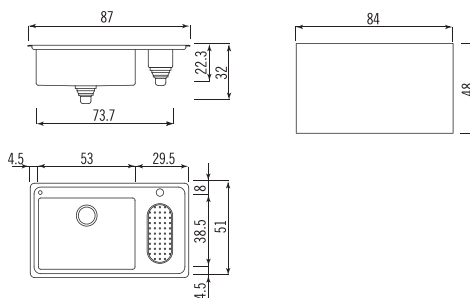

LFRS 587/1V1SL | LFRS 587/1SL1V
BASE 45

980 €

Lavello da incasso 51x87 cm con una vasca raggio 12 posizionata a sinistra o destra e uno scivolo liscio. Predisposto con foro per la rubinetteria
Built-in sink 51x87 cm with left or right bowl radius 12 and flat draining board. Sink is supplied with tap hole

Dimensione lavello *Sink size* 51x87 cm H 32 cm
Dimensione vasca *Bowl size* 38,5x37,5 cm H 22,3 cm
Dimensione foro incasso *Cutout size* 48x84 cm

TP/R12-LS Tagliere in polietilene *Polyethylene chopping board*
TL/R12-LS Tagliere in teak *Teak chopping board*