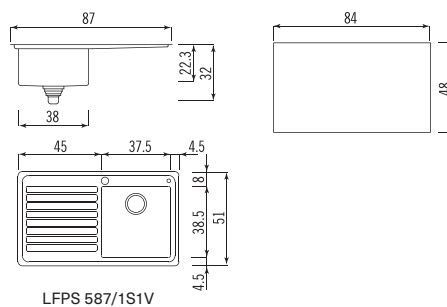

Dimensioni
Measurements

Dimensione lavello *Sink size* 51x87 cm H 32 cm
Dimensione vasca *Bowl size* 38,5x53 cm H 22,3 cm
Dimensione vaschetta ovale *Oval bowl size* 30x13 H 10 cm
Dimensione foro incasso *Cutout size* 48x84 cm

Accessori
Accessories

TP/R12-LS Tagliere in polietilene *Polyethylene chopping board*
TL/R12-LS Tagliere in teak *Teak chopping board*

LFPS 587/1S1V
BASE 45

920 €

Lavello da incasso filo piano 51x87 cm con una vasca posizionata a sinistra o destra e uno scivolo. Predisposto con foro per la rubinetteria
Built-in flush sink 51x87 cm with left or right bowl and draining board. Sink is supplied with tap hole

Dimensione lavello *Sink size* 51x87 cm H 32 cm
Dimensione vasca *Bowl size* 38,5x37,5 cm H 22,3 cm
Dimensione foro incasso *Cutout size* 48x84 cm

TP/R12-LS Tagliere in polietilene *Polyethylene chopping board*
TL/R12-LS Tagliere in teak *Teak chopping board*