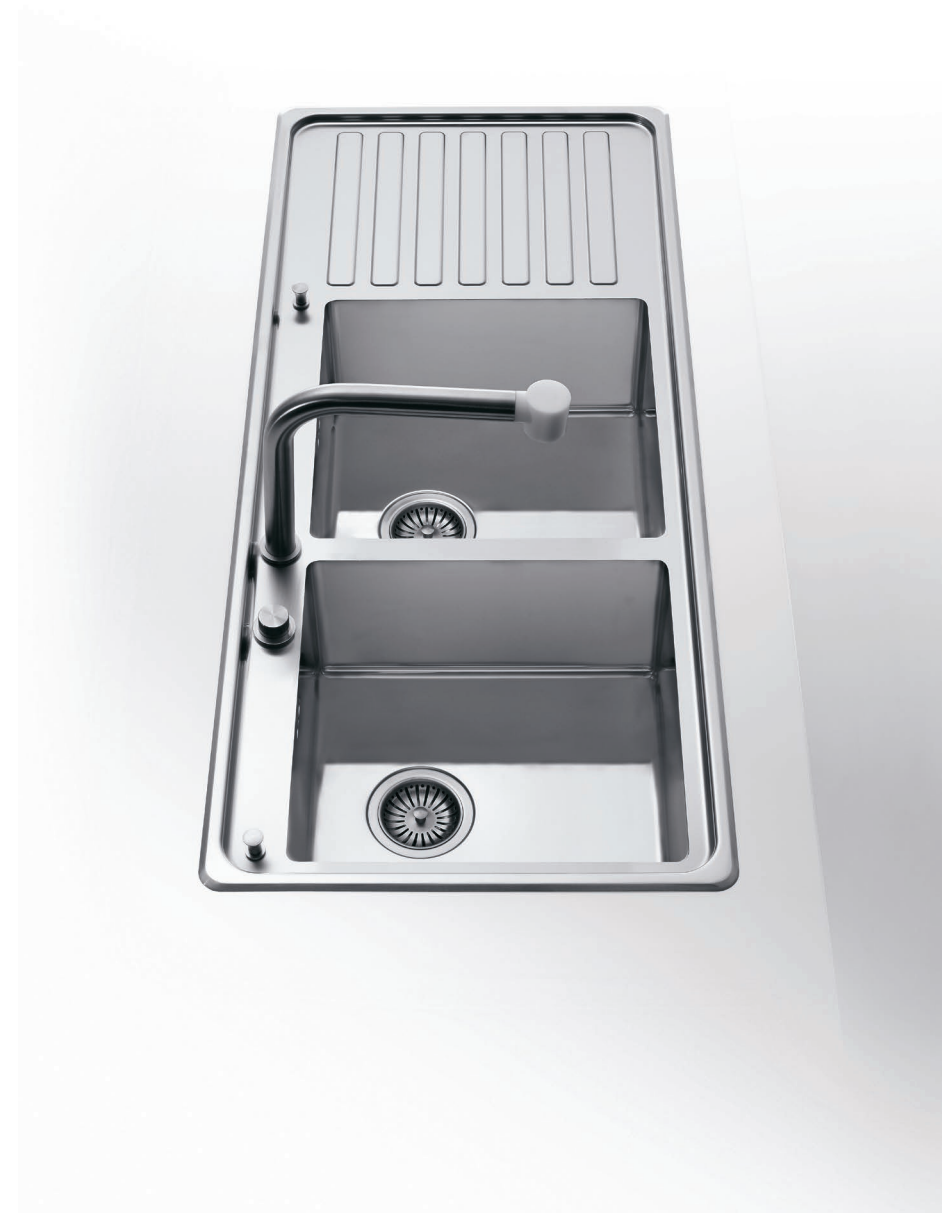

Lavelli incasso raggio 12

Built-in sinks with bowls radius 12

I lavelli raggio 12 hanno vasche molto alte, con pareti verticali e angoli a raggio minimo 12mm e quindi più capienti. I lavelli e i loro componenti sono costruiti in acciaio inox AISI 304 con satinatura argento; pomello di comando per apertura/chiusura del tappo, piletta completa di tappo, filtro e scarico troppopieno, isolante termico-acustico applicato nella parte sottostante, predisposto di serie con il foro per la rubinetteria.

Sinks with bowls radius 12 are very high, they have vertical walls and corners with minimal radius, so are more capacious. Sinks and their components are made of AISI 304 stainless steel with silver satin finish, control knob for opening/closing of the plug, drain unit is delivered with plug, filter and overflow, thermo-acoustic insulation under the bowl, sinks are supplied with tap hole.

LFRS 587/1V1B
BASE 80

1.600 €

Lavello da incasso 51x87 cm con una vasca raggio 12 posizionata a sinistra e una vaschetta ovale con bacinella estraibile. Predisposto con foro per la rubinetteria
Built-in sink 51x87 cm with left bowl radius 12 and small oval bowl with removable basin. Sink is supplied with tap hole

Built-in flush sink 51x117 cm with two left or right bowls radius 12 of the same size and draining board. Sink is supplied with tap hole

Dimensione lavello *Sink size* 51x117 cm H 32 cm

Dimensione vasche *Bowls size* 38,5x37,5 cm, 38,5x37,5 cm