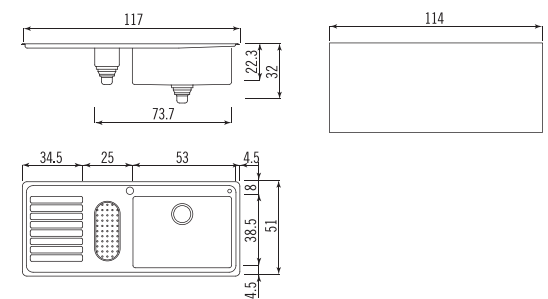

Lavello incasso raggio 12 - prof. 45 - 51 cm
Built-in sink radius 12 - depth 45 - 51 cm

Dimensioni
Measurements

Accessori
Accessories