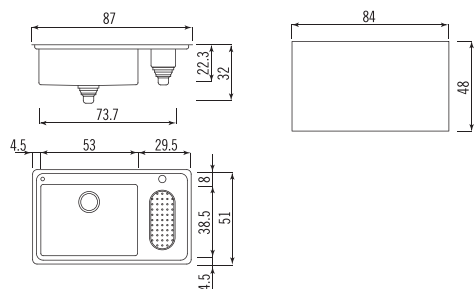

LFPS 587/1S1V
BASE 45

920 €

Lavello da incasso filo piano 51x87 cm con una vasca posizionata a sinistra o destra e uno scivolo. Predisposto con foro per la rubinetteria
Built-in flush sink 51x87 cm with left or right bowl and draining board. Sink is supplied with tap hole

Dimensione lavello *Sink size* 51x87 cm H 32 cm
Dimensione vasca *Bowl size* 38,5x37,5 cm H 22,3 cm
Dimensione foro incasso *Cutout size* 48x84 cm

TP/R12-LS Tagliere in polietilene *Polyethylene chopping board*
TL/R12-LS Tagliere in teak *Teak chopping board*