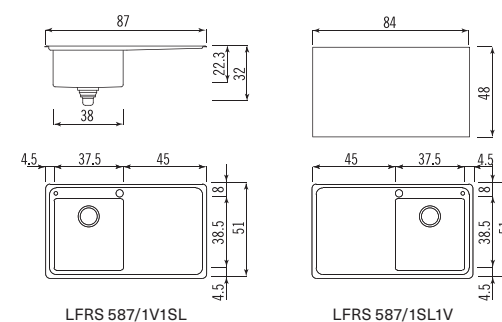

Dimensione lavello *Sink size* 51x87 cm H 32 cm
 Dimensione vasca *Bowl size* 38,5x53 cm H 22,3 cm
 Dimensione vaschetta ovale *Oval bowl size* 30x13 H 10 cm
 Dimensione foro incasso *Cutout size* 48x84 cm

TP/R12-LS Tagliere in polietilene *Polyethylene chopping board*
TL/R12-LS Tagliere in teak *Teak chopping board*

LFRS 587/1V1SL | LFRS 587/1SL1V
BASE 45

980 €

Lavello da incasso 51x87 cm con una vasca raggio 12 posizionata a sinistra o destra e uno scivolo liscio. Predisposto con foro per la rubinetteria
Built-in sink 51x87 cm with left or right bowl radius 12 and flat draining board. Sink is supplied with tap hole

Dimensione lavello *Sink size* 51x87 cm H 32 cm
 Dimensione vasca *Bowl size* 38,5x37,5 cm H 22,3 cm
 Dimensione foro incasso *Cutout size* 48x84 cm

TP/R12-LS Tagliere in polietilene *Polyethylene chopping board*
TL/R12-LS Tagliere in teak *Teak chopping board*

Dimensione lavello *Sink size* 51x87 cm H 32 cm
Dimensione vasche *Bowls size* 38,5x37,5 cm, 38,5x37,5 cm
H 22,3 cm
Dimensione foro incasso *Cutout size* 48x84 cm

TP/R12-LS Tagliere in polietilene *Polyethylene chopping board*
TL/R12-LS Tagliere in teak *Teak chopping board*