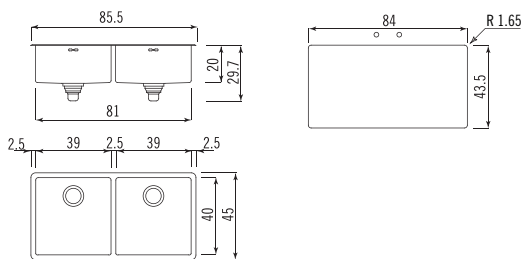

LFRS 587/1V1B
BASE 80

1.600 €

Lavello da incasso 51x87 cm con una vasca raggio 12 posizionata a sinistra e una vaschetta ovale con bacinella estraibile. Predisposto con foro per la rubinetteria
Built-in sink 51x87 cm with left bowl radius 12 and small oval bowl with removable basin. Sink is supplied with tap hole

Dimensione lavello *Sink size* 51x87 cm H 32 cm
Dimensione vasca *Bowl size* 38,5x53 cm H 22,3 cm
Dimensione vaschetta ovale *Oval bowl size* 30x13 H 10 cm
Dimensione foro incasso *Cutout size* 48x84 cm

TP/R12-LS Tagliere in polietilene *Polyethylene chopping board*
TL/R12-LS Tagliere in teak *Teak chopping board*