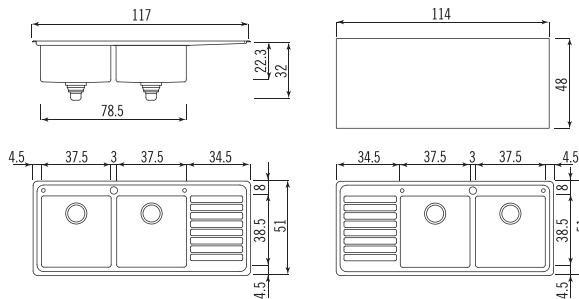

Dimensione lavello *Sink size* 51x87 cm H 32 cm
 Dimensione vasca *Bowl size* 38,5x53 cm H 22,3 cm
 Dimensione vaschetta ovale *Oval bowl size* 30x13 H 10 cm
 Dimensione foro incasso *Cutout size* 48x84 cm

Dimensione lavello *Sink size* 51x87 cm H 32 cm
 Dimensione vasca *Bowl size* 38,5x37,5 cm H 22,3 cm
 Dimensione foro incasso *Cutout size* 48x84 cm

TP/R12-LS Tagliere in polietilene *Polyethylene chopping board*
TL/R12-LS Tagliere in teak *Teak chopping board*

Dimensione lavello *Sink size* 51x87 cm H 32 cm
Dimensione vasche *Bowls size* 38,5x37,5 cm, 38,5x37,5 cm
H 22,3 cm
Dimensione foro incasso *Cutout size* 48x84 cm

TP/R12-LS Tagliere in polietilene *Polyethylene chopping board*
TL/R12-LS Tagliere in teak *Teak chopping board*

Dimensione lavello *Sink size* 51x117 cm H 32 cm
Dimensione vasche *Bowls size* 38,5x37,5 cm, 38,5x37,5 cm
H 22,3 cm
Dimensione foro incasso *Cutout size* 48x114 cm

TP/R12-LS Tagliere in polietilene *Polyethylene chopping board*
TL/R12-LS Tagliere in teak *Teak chopping board*