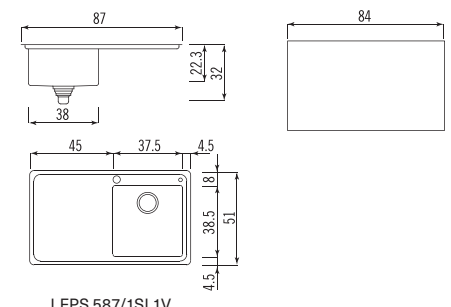

Dimensioni
Measurements

Dimensione lavello *Sink size* 51x87 cm H 32 cm
Dimensione vasca *Bowl size* 38,5x53 cm H 22,3 cm
Dimensione vaschetta ovale *Oval bowl size* 30x13 H 10 cm
Dimensione foro incasso *Cutout size* 48x84 cm

Dimensione lavello *Sink size* 51x87 cm H 32 cm
Dimensione vasca *Bowl size* 38,5x37,5 cm H 22,3 cm
Dimensione foro incasso *Cutout size* 48x84 cm

TP/R12-LS Tagliere in polietilene *Polyethylene chopping board*
TL/R12-LS Tagliere in teak *Teak chopping board*

LFPS 587/1S1V

LFPS 587/1SL1V
BASE 45

980 €

Lavello da incasso filo piano 51x87 cm con una vasca raggio 12 posizionata a sinistra o destra e uno scivolo liscio. Predisposto con foro per la rubinetteria
Built-in flush sink 51x87 cm with left or right bowl radius 12 and flat draining board. Sink is supplied with tap hole