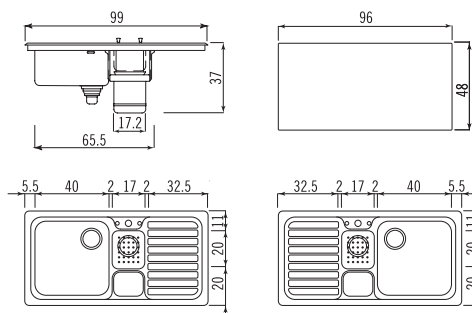

920 €

Lavello da incasso 51x99 cm, con una vasca raggio 60 posizionata a sinistra o destra, vaschetta centrale con bacinella estraibile, raccolta rifiuti dal top con contenitore inox e coperchio in legno, uno scivolo.
Predisposto con foro per la rubinetteria
Built-in sink 51x99 cm, with left or right bowl radius 60, central small bowl with removable basin, waste sorting from the countertop with stainless steel bin and wooden lid and draining board. Sink is supplied with tap hole

Dimensione lavello *Sink size* 51x99 cm H 37 cm
Dimensione vasca *Bowl size* 40x40 cm H 22,3 cm
Dimensione vaschetta centrale *Central bowl size* 20x17 cm H 12 cm
Capacità contenitore rifiuti *Waste bin capacity* 6,5 l
Dimensione foro incasso *Cutout size* 48x96 cm

S 41x41 Scolapiatti inox *Stainless steel drainer*
TL 41x41 Tagliere in teak *Teak chopping board*
BF 10 Bacinella inox con fondo forato *Stainless steel basin with perforated bottom*

F 599/ 1V1B1S-E

F 599/ 1S1B1V-E