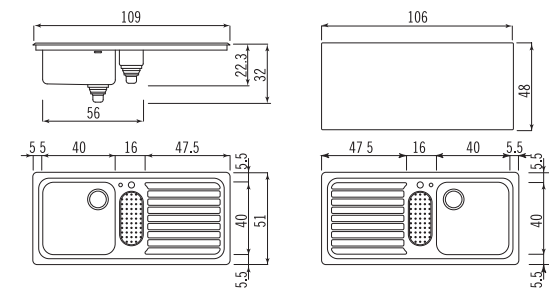

F 5109/1V1B1S

F 5109/1S1B1V