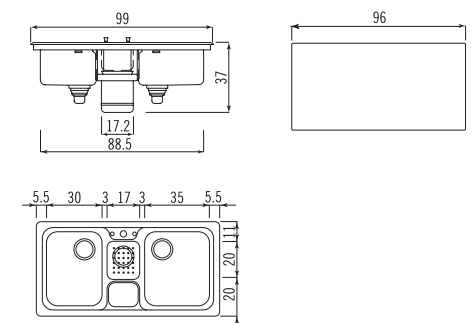

1.120 €

Lavello da incasso 51x99 cm, con due vasche raggio 60, vaschetta centrale con bacinella estraibile, raccolta rifiuti dal top con contenitore inox e coperchio in legno. Predisposto con foro per la rubinetteria
Built-in sink 51x99 cm, with two bowls radius 60, central small bowl with removable basin, waste sorting from the countertop with stainless steel bin and wooden lid. Sink is supplied with tap hole

Dimensione lavello *Sink size* 51x99 cm H 37 cm
Dimensione vasche *Bowls size* 40x30 cm, 40x35 cm H 22,3 cm
Dimensione vaschetta centrale *Central bowl size* 20x17 cm H 12 cm
Capacità contenitore rifiuti *Waste bin capacity* 6,5 l
Dimensione foro incasso *Cutout size* 48x96 cm

S 41x36 Scolapiatti inox *Stainless steel drainer*
TL 41x35 Tagliere in teak *Teak chopping board*
BF 10 Bacinella inox con fondo forato *Stainless steel basin with perforated bottom*