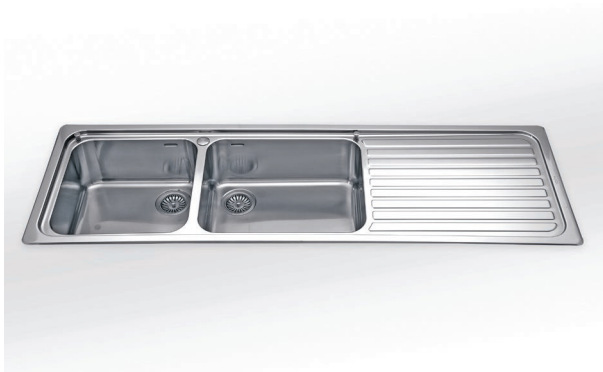

F 5159/2V1S | F 5159/1S2V
BASE 100

1.210 €

Lavello da incasso 51x159 cm, con due vasche raggio 60 posizionate a sinistra o destra e uno scivolo. Predisposto con foro per la rubinetteria
Built-in sink 51x159 cm, with two left or right bowls radius 60 and draining board. Sink is supplied with tap hole

Dimensione lavello *Sink size* 51x159 cm H 32 cm
Dimensione vasche *Bowls size* 40x40 cm, 40x50 cm H 22,3 cm
Dimensione foro incasso *Cutout size* 48x156 cm

S 41x41 Scolapiatti inox *Stainless steel drainer*
TL 41x41 Tagliere in teak *Teak chopping board*
S 41x51 Scolapiatti inox *Stainless steel drainer*
TL 41x51 Tagliere in teak *Teak chopping board*
TP 40x50 Tagliere in polietilene *Polyethylene chopping board*
TL 38x50 Tagliere in teak *Teak chopping board*
BF 10 Bacinella inox con fondo forato *Stainless steel basin with perforated bottom*