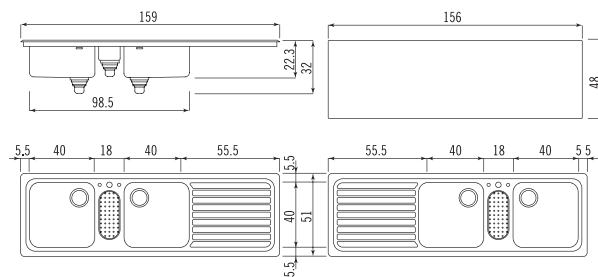

F 5159/2V1B1S

F 5159/1S1B2V