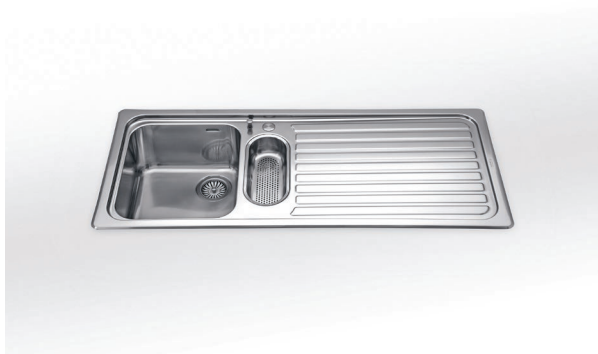

Dimensione lavello *Sink size* 51x119 cm H 32 cm  
Dimensione vasca *Bowl size* 40x50 cm H 22,3 cm  
Dimensione foro incasso *Cutout size* 48x116 cm

Il foro per la rubinetteria può essere eseguito a richiesta a € 20

*The tap hole can be drilled on request at a price of € 20*

**S 41x51** Scolapiatti inox *Stainless steel drainer*

**TL 41x51** Tagliere in teak *Teak chopping board*

**TP 40x50** Tagliere in polietilene *Polyethylene chopping board*

\*\*con rubinetto installato sul lavello *with tap installed on the sink*

**F 5119/1V1B1S | F 5119/1S1B1V**  
BASE 60

**840 €**

Lavello da incasso 51x119 cm, con una vasca raggio 60 posizionata a sinistra o destra, una vaschetta ovale con bacinella estraibile e uno scivolo. Predisposto con foro per la rubinetteria