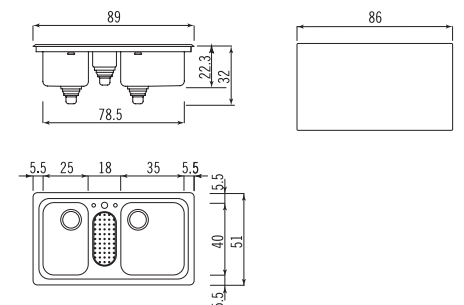

Dimensione lavello *Sink size* 51x99 cm H 37 cm  
Dimensione vasche *Bowls size* 40x30 cm, 40x35 cm H 22,3 cm  
Dimensione vaschetta centrale *Central bowl size* 20x17 cm H 12 cm  
Capacità contenitore rifiuti *Waste bin capacity* 6,5 l  
Dimensione foro incasso *Cutout size* 48x96 cm

Dimensione lavello *Sink size* 51x59 cm H 32 cm  
Dimensione vasca *Bowl size* 40x30 cm H 22,3 cm  
Dimensione vaschetta ovale *Oval bowl size* 30x13 cm H 10 cm  
Dimensione foro incasso *Cutout size* 48x56 cm

**F 579/1V1S**  
BASE 45\* - BASE 60\*\*

590 €

Lavello da incasso 51x79 cm, con una vasca raggio 60 a sinistra e uno scivolo

*Built-in sink 51x79 cm, with left bowl radius 60 and draining board*

Dimensione lavello *Sink size* 51x79 cm H 32 cm  
Dimensione vasca *Bowl size* 40x35 cm H 22,3 cm  
Dimensione foro incasso *Cutout size* 48x76 cm

Dimensione lavello *Sink size* 51x89 cm H 32 cm  
Dimensione vasche *Bowls size* 40x25 cm, 40x35 cm H 22,3 cm  
Dimensione vaschetta ovale *Oval bowl size* 30x13 cm H 10 cm  
Dimensione foro incasso *Cutout size* 48x86 cm