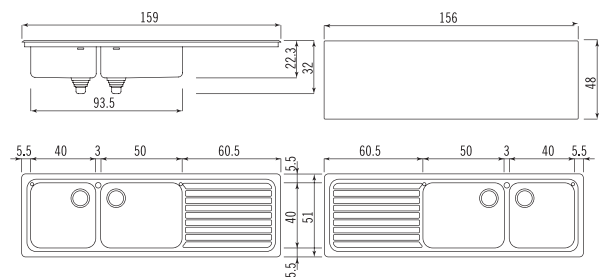

Dimensione lavello *Sink size* 51x149 cm H 32 cm  
Dimensione vasche *Bowls size* 40x35 cm, 40x40 cm H 22,3 cm  
Dimensione vaschetta ovale *Oval bowl size* 30x13 cm H 10 cm  
Dimensione foro incasso *Cutout size* 48x146 cm

Dimensioni  
Measurements

Accessori  
Accessories

**F 5159/2V1S | F 5159/1S2V**  
**BASE 100**

**1.210 €**

Lavello da incasso 51x159 cm, con due vasche raggio 60 posizionate a sinistra o destra e uno scivolo. Predisposto con foro per la rubinetteria  
*Built-in sink 51x159 cm, with two left or right bowls radius 60 and draining board. Sink is supplied with tap hole*

Dimensione lavello *Sink size* 51x159 cm H 32 cm  
Dimensione vasche *Bowls size* 40x40 cm, 40x50 cm H 22,3 cm  
Dimensione foro incasso *Cutout size* 48x156 cm

**S 41x41** Scolapiatti inox *Stainless steel drainer*  
**TL 41x41** Tagliere in teak *Teak chopping board*  
**S 41x51** Scolapiatti inox *Stainless steel drainer*  
**TL 41x51** Tagliere in teak *Teak chopping board*  
**TP 40x50** Tagliere in polietilene *Polyethylene chopping board*  
**TL 38x50** Tagliere in teak *Teak chopping board*  
**BF 10** Bacinella inox con fondo forato *Stainless steel basin with perforated bottom*

Dimensione lavello *Sink size* 51x159 cm H 32 cm  
Dimensione vasche *Bowls size* 40x40 cm, 40x40 cm H 22,3 cm  
Dimensione vaschetta ovale *Oval bowl size* 30x13 cm H 10 cm  
Dimensione foro incasso *Cutout size* 48x156 cm