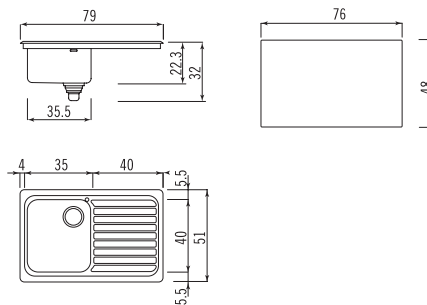

Dimensione lavello *Sink size* 51x99 cm H 37 cm  
Dimensione vasche *Bowls size* 40x30 cm, 40x35 cm H 22,3 cm  
Dimensione vaschetta centrale *Central bowl size* 20x17 cm H 12 cm  
Capacità contenitore rifiuti *Waste bin capacity* 6,5 l  
Dimensione foro incasso *Cutout size* 48x96 cm

Dimensione lavello *Sink size* 51x59 cm H 32 cm  
Dimensione vasca *Bowl size* 40x30 cm H 22,3 cm  
Dimensione vaschetta ovale *Oval bowl size* 30x13 cm H 10 cm  
Dimensione foro incasso *Cutout size* 48x56 cm

**F 579/1V1S**  
BASE 45\* - BASE 60\*\*

590 €

Lavello da incasso 51x79 cm, con una vasca raggio 60 a sinistra e uno scivolo

*Built-in sink 51x79 cm, with left bowl radius 60 and draining board*

Dimensione lavello *Sink size* 51x79 cm H 32 cm  
Dimensione vasca *Bowl size* 40x35 cm H 22,3 cm  
Dimensione foro incasso *Cutout size* 48x76 cm

Dimensione lavello *Sink size* 51x89 cm H 32 cm  
Dimensione vasche *Bowls size* 40x25 cm, 40x35 cm H 22,3 cm  
Dimensione vaschetta ovale *Oval bowl size* 30x13 cm H 10 cm  
Dimensione foro incasso *Cutout size* 48x86 cm