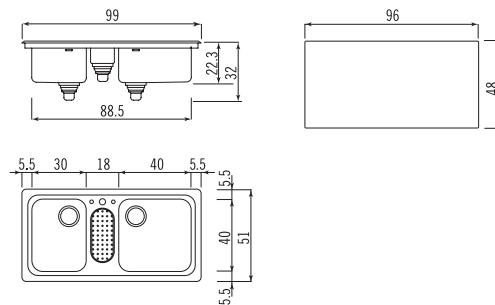

F 5109/1V1B1S | F 5109/1S1B1V
BASE 60

970 €

Lavello da incasso 51x109 cm, con una vasca raggio 60 posizionata a sinistra o destra, una vaschetta ovale con bacinella estraibile e uno scivolo. Predisposto con foro per la rubinetteria
Built-in sink 51x109 cm, with left or right bowl radius 60, small oval bowl with removable basin and draining board. Sink is supplied with tap hole

Dimensione lavello *Sink size* 51x109 cm H 32 cm
Dimensione vasca *Bowl size* 40x40 cm H 22,3 cm
Dimensione vaschetta ovale *Oval bowl size* 30x13 cm H 10 cm
Dimensione foro incasso *Cutout size* 48x106 cm

S 41x41 Scolapiatti inox *Stainless steel drainer*
TL 41x41 Tagliere in teak *Teak chopping board*
TP 40x50 Tagliere in polietilene *Polyethylene chopping board*
TL 38x50 Tagliere in teak *Teak chopping board*
BF 10 Bacinella inox con fondo forato *Stainless steel basin with perforated bottom*