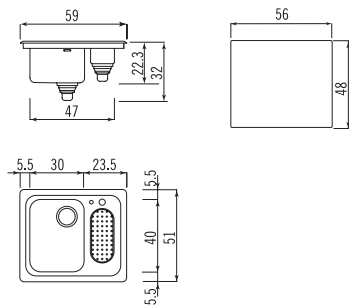

Dimensione lavello *Sink size* 51x99 cm H 37 cm  
Dimensione vasca *Bowl size* 40x40 cm H 22,3 cm  
Dimensione vaschetta centrale *Central bowl size* 20x17 cm H 12 cm  
Capacità contenitore rifiuti *Waste bin capacity* 6,5 l  
Dimensione foro incasso *Cutout size* 48x96 cm

Dimensione lavello *Sink size* 51x99 cm H 37 cm  
Dimensione vasche *Bowls size* 40x30 cm, 40x35 cm H 22,3 cm  
Dimensione vaschetta centrale *Central bowl size* 20x17 cm H 12 cm  
Capacità contenitore rifiuti *Waste bin capacity* 6,5 l  
Dimensione foro incasso *Cutout size* 48x96 cm

740 €

Lavello incasso 51x59 cm, con una vasca raggio 60 posizionata a sinistra e vaschetta ovale con bacinella estraibile. Predisposto con foro per la rubinetteria

*Built-in sink 51x59 cm, with left bowl radius 60 and oval small bowl with removable basin. Sink is supplied with tap hole*

Dimensione lavello *Sink size* 51x59 cm H 32 cm  
Dimensione vasca *Bowl size* 40x30 cm H 22,3 cm  
Dimensione vaschetta ovale *Oval bowl size* 30x13 cm H 10 cm  
Dimensione foro incasso *Cutout size* 48x56 cm