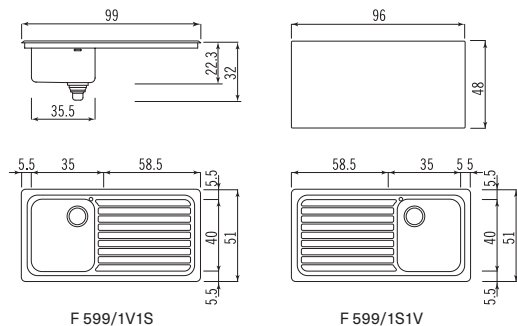

F 599/1V1S

F 599/1S1V