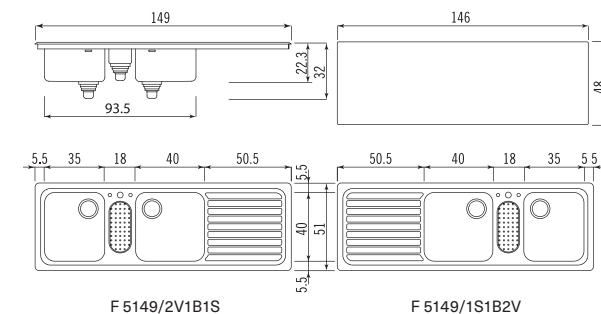

Dimensioni
Measurements

Accessori
Accessories