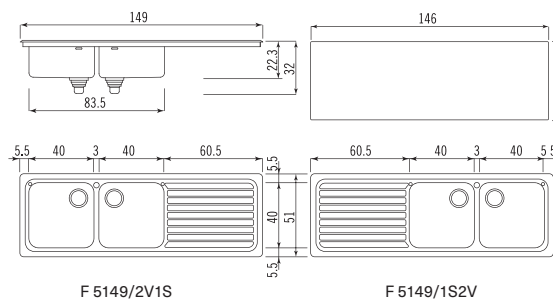

Dimensione lavello *Sink size* 51x134 cm H 32 cm  
Dimensione vasche *Bowl size* 40x30 cm, 40x40 cm H 22,3 cm  
Dimensione vaschetta ovale *Oval bowl size* 30x13 cm H 10 cm  
Dimensione foro incasso *Cutout size* 48x131 cm

**S 41x41** Scolapiatti inox *Stainless steel drainer*  
**TL 41x41** Tagliere in teak *Teak chopping board*  
**TP 40x50** Tagliere in polietilene *Polyethylene chopping board*  
**TL 38x50** Tagliere in teak *Teak chopping board*  
**BF 10** Bacinella inox con fondo forato *Stainless steel basin with perforated bottom*

**F 5149/2V1S | F 5149/1S2V**  
BASE 90

1.100 €

Lavello da incasso 51x149 cm, con due vasche raggio 60 posizionate a sinistra o destra e uno scivolo. Predisposto con foro per la rubinetteria  
*Built-in sink 51x149 cm, with two left or right bowls radius 60 and draining board. Sink is supplied with tap hole*

Dimensione lavello *Sink size* 51x149 cm H 32 cm  
Dimensione vasche *Bowls size* 40x40 cm, 40x40 cm H 22,3 cm  
Dimensione foro incasso *Cutout size* 48x146 cm

**S 41x41** Scolapiatti inox *Stainless steel drainer*  
**TL 41x41** Tagliere in teak *Teak chopping board*  
**TP 40x50** Tagliere in polietilene *Polyethylene chopping board*  
**TL 38x50** Tagliere in teak *Teak chopping board*  
**BF 10** Bacinella inox con fondo forato *Stainless steel basin with perforated bottom*