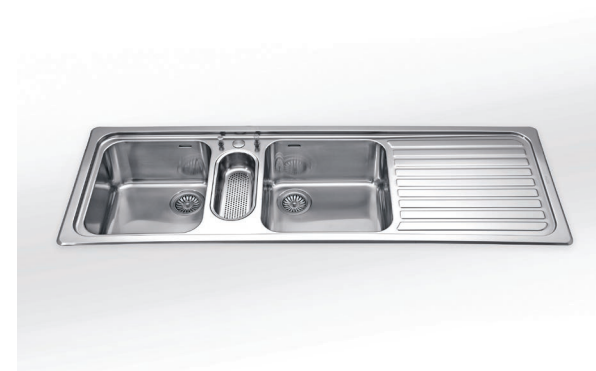

F 5149/2V1B1S | F 5149/1S1B2V
BASE 100

1.240 €

Lavello da incasso 51x149 cm, con due vasche raggio 60 posizionate a sinistra o destra, una vaschetta ovale con bacinella estraibile e uno scivolo. Predisposto con foro per la rubinetteria
Built-in sink 51x149 cm, with two left or right bowls radius 60, small oval bowl with removable basin and draining board. Sink is supplied with tap hole

Dimensione lavello *Sink size* 51x149 cm H 32 cm
Dimensione vasche *Bowls size* 40x35 cm, 40x40 cm H 22,3 cm
Dimensione vaschetta ovale *Oval bowl size* 30x13 cm H 10 cm
Dimensione foro incasso *Cutout size* 48x146 cm

S 41x36 Scolapiatti inox *Stainless steel drainer*
TL 41x35 Tagliere in teak *Teak chopping board*
S 41x41 Scolapiatti inox *Stainless steel drainer*
TL 41x41 Tagliere in teak *Teak chopping board*
TP 40x50 Tagliere in polietilene *Polyethylene chopping board*
TL 38x50 Tagliere in teak *Teak chopping board*
BF 10 Bacinella inox con fondo forato *Stainless steel basin with perforated bottom*