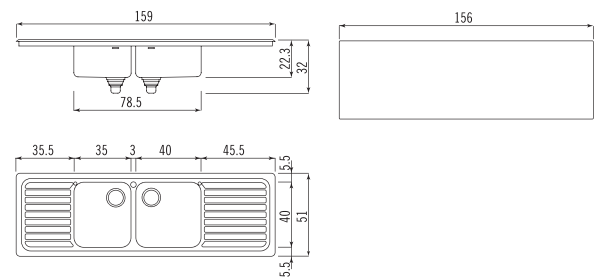

Dimensione lavello *Sink size* 51x149 cm H 32 cm  
Dimensione vasche *Bowls size* 40x35 cm, 40x40 cm H 22,3 cm  
Dimensione vaschetta ovale *Oval bowl size* 30x13 cm H 10 cm  
Dimensione foro incasso *Cutout size* 48x146 cm

Dimensione lavello *Sink size* 51x159 cm H 32 cm  
Dimensione vasche *Bowls size* 40x40 cm, 40x40 cm H 22,3 cm  
Dimensione vaschetta ovale *Oval bowl size* 30x13 cm H 10 cm  
Dimensione foro incasso *Cutout size* 48x156 cm

F 5159/2V1B1S

F 5159/1S1B2V

**F 5159/2V2S**  
**BASE 90**

**1.380 €**

Lavello da incasso 51x159 cm, con due vasche raggio 60 e due scivoli laterali. Predisposto con foro per la rubinetteria  
*Built-in sink 51x159 cm, with two bowls radius 60 and two side draining boards. Sink is supplied with tap hole*

Dimensione lavello *Sink size* 51x159 cm H 32 cm  
Dimensione vasche *Bowls size* 40x35 cm, 40x40 cm H 22,3 cm  
Dimensione foro incasso *Cutout size* 48x156 cm

**S 41x36** Scolapiatti inox *Stainless steel drainer*  
**TL 41x35** Tagliere in teak *Teak chopping board*  
**S 41x41** Scolapiatti inox *Stainless steel drainer*  
**TL 41x41** Tagliere in teak *Teak chopping board*  
**TP 40x50** Tagliere in polietilene *Polyethylene chopping board*  
**TL 38x50** Tagliere in teak *Teak chopping board*  
**BF 10** Bacinella inox con fondo forato *Stainless steel basin with perforated bottom*