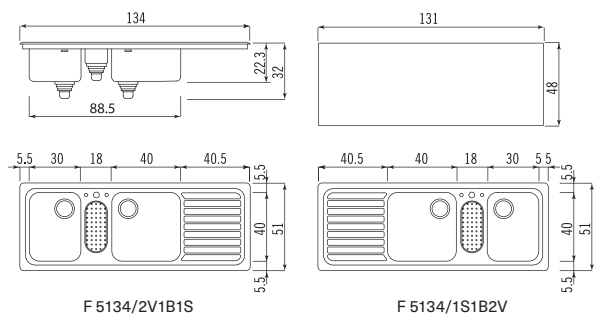

F 5149/2V1S | F 5149/1S2V
BASE 90

1.100 €

Lavello da incasso 51x149 cm, con due vasche raggio 60 posizionate a sinistra o destra e uno scivolo. Predisposto con foro per la rubinetteria
Built-in sink 51x149 cm, with two left or right bowls radius 60 and draining board. Sink is supplied with tap hole

Dimensione lavello *Sink size* 51x149 cm H 32 cm
Dimensione vasche *Bowls size* 40x40 cm, 40x40 cm H 22,3 cm
Dimensione foro incasso *Cutout size* 48x146 cm

S 41x41 Scolapiatti inox *Stainless steel drainer*
TL 41x41 Tagliere in teak *Teak chopping board*
TP 40x50 Tagliere in polietilene *Polyethylene chopping board*
TL 38x50 Tagliere in teak *Teak chopping board*
BF 10 Bacinella inox con fondo forato *Stainless steel basin with perforated bottom*