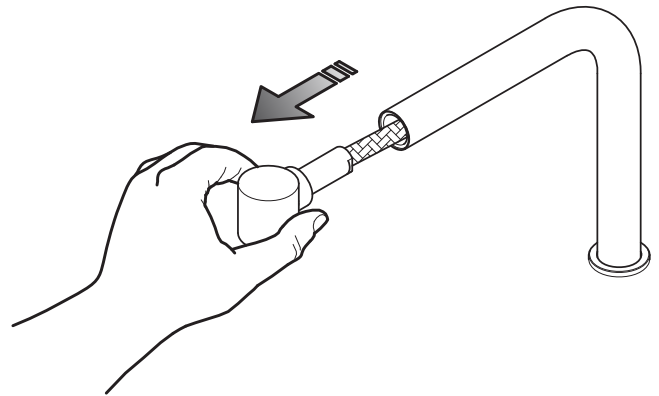

RUBINETTO  
WASSERHAHN  
TAP  
ROBINET

**MCR 25**

**DESCRIZIONE**

Canna rubinetto in acciaio inossidabile satinato. Doccetta estraibile in Derlin® bianco.  
Da abbinare al comando remoto da piano a leva CRL.

**BESCHREIBUNG**

Rohr des Hahnes aus Edelstahl. Ausziehbare Dusche aus weißem Derlin®.  
Mit der Fernbedienung zu verbinden mittels CRL-Hebel.

**DESCRIPTION**

Tap in stainless steel. Pullout shower head in white Derlin®.  
To match with the top-mounted remote control CRL lever.

**DESCRIPTION**

Bec robinet en acier inoxydable. Douchette extractible en Derlin® blanc.  
À associer à la commande à distance sur plan de travail avec levier CRL.

movimentazioni • Mögliche Bewegungen • movements • mouvements

il rubinetto è completamente estraibile dalla propria sede • Der Hahn kann vollständig aus seinem Sitz herausgenommen werden • fully detachable tap from its housing • le robinet peut être extrait complètement de son logement