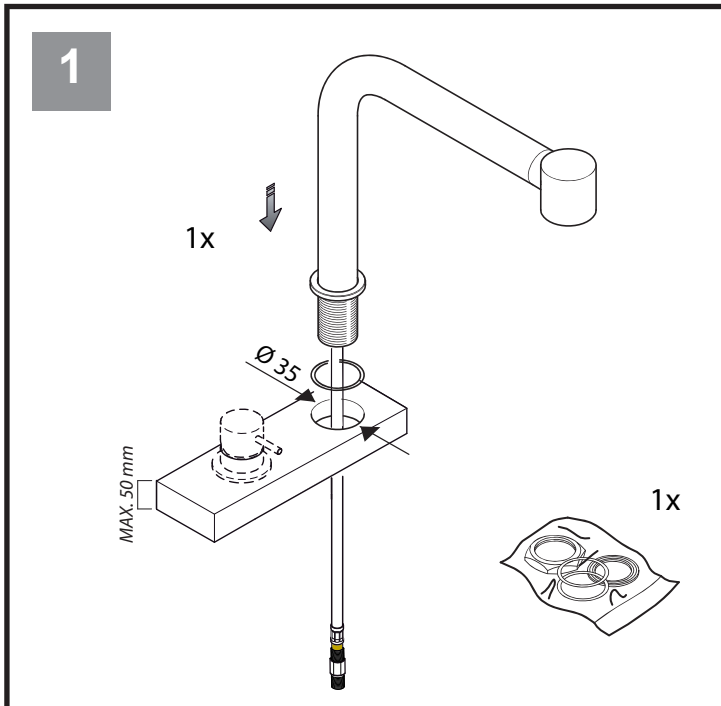

RUBINETTO  
WASSERHAHN  
TAP  
ROBINET

**MCR 25**

**DESCRIZIONE**

Canna rubinetto in acciaio inossidabile satinato. Doccetta estraibile in Derlin® bianco.  
Da abbinare al comando remoto da piano a leva CRL.

**BESCHREIBUNG**

Rohr des Hahnes aus Edelstahl. Ausziehbare Dusche aus weißem Derlin®.  
Mit der Fernbedienung zu verbinden mittels CRL-Hebel.

**DESCRIPTION**

Tap in stainless steel. Pullout shower head in white Derlin®.  
To match with the top-mounted remote control CRL lever.

**DESCRIPTION**

Bec robinet en acier inoxydable. Douchette extractible en Derlin® blanc.  
À associer à la commande à distance sur plan de travail avec levier CRL.

movimentazioni • Mögliche Bewegungen • movements • mouvements

il rubinetto è completamente estraibile dalla propria sede • Der Hahn kann vollständig aus seinem Sitz herausgenommen werden • fully detachable tap from its housing • le robinet peut être extrait complètement de son logement