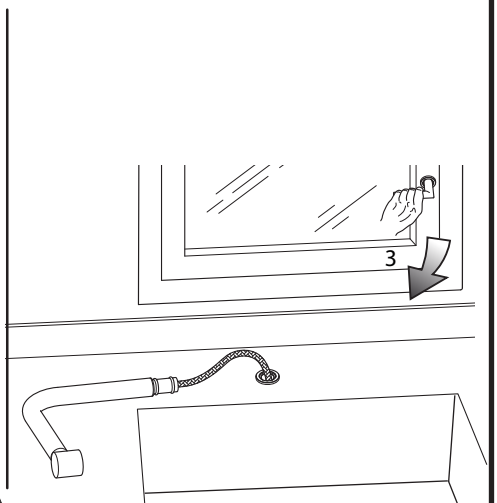

RUBINETTO  
WASSERHAHN  
TAP  
ROBINET

**MCR 25**

**DESCRIZIONE**

Canna rubinetto in acciaio inossidabile satinato. Doccetta estraibile in Derlin® bianco.  
Da abbinare al comando remoto da piano a leva CRL.

**BESCHREIBUNG**

Rohr des Hahnes aus Edelstahl. Ausziehbare Dusche aus weißem Derlin®.  
Mit der Fernbedienung zu verbinden mittels CRL-Hebel.

**DESCRIPTION**

Tap in stainless steel. Pullout shower head in white Derlin®.  
To match with the top-mounted remote control CRL lever.

**DESCRIPTION**

Bec robinet en acier inoxydable. Douchette extractible en Derlin® blanc.  
À associer à la commande à distance sur plan de travail avec levier CRL.

movimentazioni • Mögliche Bewegungen • movements • mouvements

il rubinetto è completamente estraibile dalla propria sede • Der Hahn kann vollständig aus seinem Sitz herausgenommen werden • fully detachable tap from its housing • le robinet peut être extrait complètement de son logement