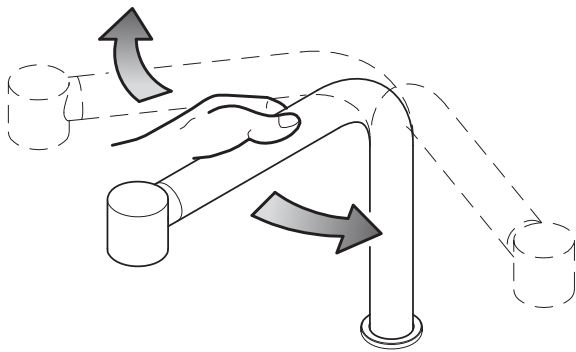

RUBINETTO  
WASSERHAHN  
TAP  
ROBINET

**MCR 25**

**DESCRIZIONE**

Canna rubinetto in acciaio inossidabile satinato. Doccetta estraibile in Derlin® bianco.  
Da abbinare al comando remoto da piano a leva CRL.

**BESCHREIBUNG**

Rohr des Hahnes aus Edelstahl. Ausziehbare Dusche aus weißem Derlin®.  
Mit der Fernbedienung zu verbinden mittels CRL-Hebel.

**DESCRIPTION**

Tap in stainless steel. Pullout shower head in white Derlin®.  
To match with the top-mounted remote control CRL lever.

**DESCRIPTION**

Bec robinet en acier inoxydable. Douchette extractible en Derlin® blanc.  
À associer à la commande à distance sur plan de travail avec levier CRL.

movimentazioni • Mögliche Bewegungen • movements • mouvements

il rubinetto è completamente estraibile dalla propria sede • Der Hahn kann vollständig aus seinem Sitz herausgenommen werden • fully detachable tap from its housing • le robinet peut être extrait complètement de son logement