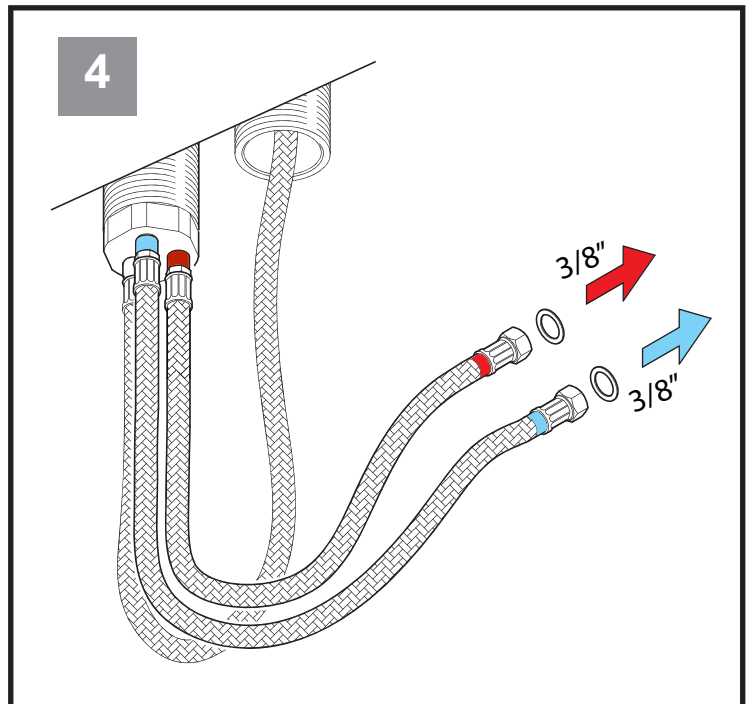

RUBINETTO  
WASSERHAHN  
TAP  
ROBINET

**MCR 25**

**DESCRIZIONE**

Canna rubinetto in acciaio inossidabile satinato. Doccetta estraibile in Derlin® bianco.  
Da abbinare al comando remoto da piano a leva CRL.

**BESCHREIBUNG**

Rohr des Hahnes aus Edelstahl. Ausziehbare Dusche aus weißem Derlin®.  
Mit der Fernbedienung zu verbinden mittels CRL-Hebel.

**DESCRIPTION**

Tap in stainless steel. Pullout shower head in white Derlin®.  
To match with the top-mounted remote control CRL lever.

**DESCRIPTION**

Bec robinet en acier inoxydable. Douchette extractible en Derlin® blanc.  
À associer à la commande à distance sur plan de travail avec levier CRL.

movimentazioni • Mögliche Bewegungen • movements • mouvements

il rubinetto è completamente estraibile dalla propria sede • Der Hahn kann vollständig aus seinem Sitz herausgenommen werden • fully detachable tap from its housing • le robinet peut être extrait complètement de son logement