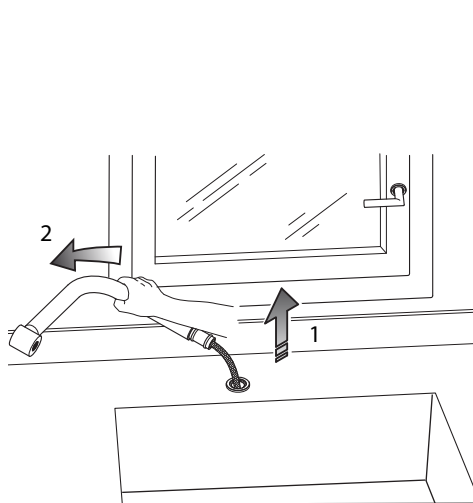

RUBINETTO  
WASSERHAHN  
TAP  
ROBINET

**MCR 25**

**DESCRIZIONE**

Canna rubinetto in acciaio inossidabile satinato. Doccetta estraibile in Derlin® bianco.  
Da abbinare al comando remoto da piano a leva CRL.

**BESCHREIBUNG**

Rohr des Hahnes aus Edelstahl. Ausziehbare Dusche aus weißem Derlin®.  
Mit der Fernbedienung zu verbinden mittels CRL-Hebel.

**DESCRIPTION**

Tap in stainless steel. Pullout shower head in white Derlin®.  
To match with the top-mounted remote control CRL lever.

**DESCRIPTION**

Bec robinet en acier inoxydable. Douchette extractible en Derlin® blanc.  
À associer à la commande à distance sur plan de travail avec levier CRL.

movimentazioni • Mögliche Bewegungen • movements • mouvements

il rubinetto è completamente estraibile dalla propria sede • Der Hahn kann vollständig aus seinem Sitz herausgenommen werden • fully detachable tap from its housing • le robinet peut être extrait complètement de son logement