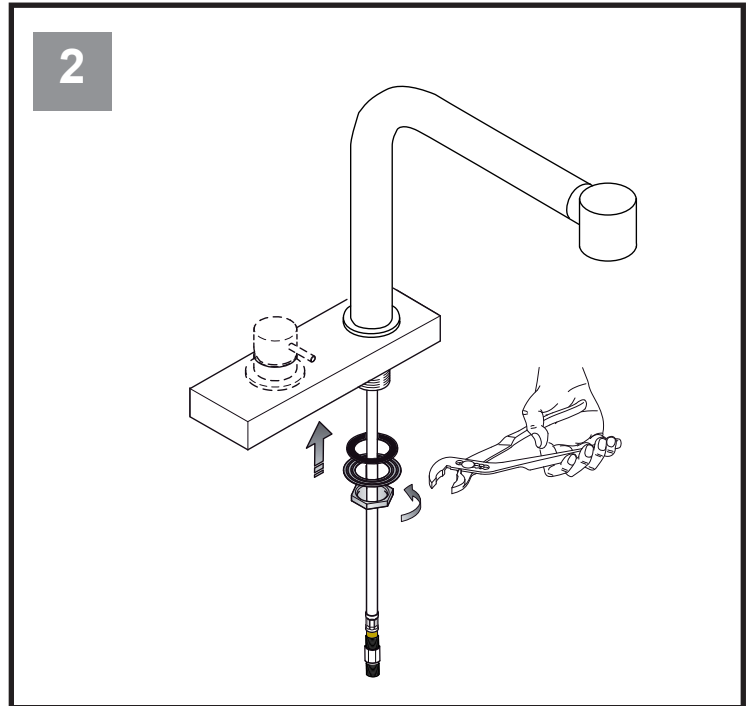

RUBINETTO  
WASSERHAHN  
TAP  
ROBINET

**MCR 25**

**DESCRIZIONE**

Canna rubinetto in acciaio inossidabile satinato. Doccetta estraibile in Derlin® bianco.  
Da abbinare al comando remoto da piano a leva CRL.

**BESCHREIBUNG**

Rohr des Hahnes aus Edelstahl. Ausziehbare Dusche aus weißem Derlin®.  
Mit der Fernbedienung zu verbinden mittels CRL-Hebel.

**DESCRIPTION**

Tap in stainless steel. Pullout shower head in white Derlin®.  
To match with the top-mounted remote control CRL lever.

**DESCRIPTION**

Bec robinet en acier inoxydable. Douchette extractible en Derlin® blanc.  
À associer à la commande à distance sur plan de travail avec levier CRL.

movimentazioni • Mögliche Bewegungen • movements • mouvements

il rubinetto è completamente estraibile dalla propria sede • Der Hahn kann vollständig aus seinem Sitz herausgenommen werden • fully detachable tap from its housing • le robinet peut être extrait complètement de son logement