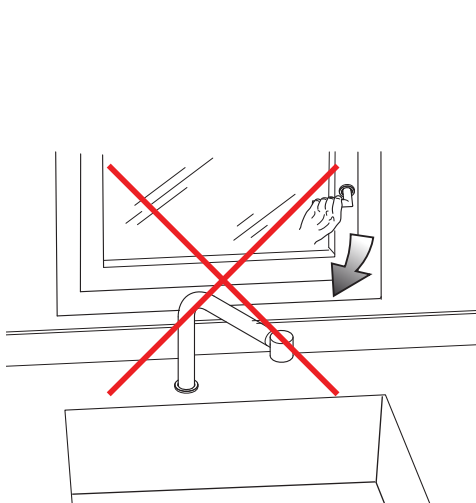

**BESCHREIBUNG**

Rohr des Hahnes aus Edelstahl. Ausziehbare Dusche aus weißem Derlin®.  
Mit der Fernbedienung zu verbinden mittels CRL-Hebel.

**DESCRIPTION**

Tap in stainless steel. Pullout shower head in white Derlin®.  
To match with the top-mounted remote control CRL lever.

**DESCRIPTION**

Bec robinet en acier inoxydable. Douchette extractible en Derlin® blanc.  
À associer à la commande à distance sur plan de travail avec levier CRL.

movimentazioni • Mögliche Bewegungen • movements • mouvements

il rubinetto è completamente estraibile dalla propria sede • Der Hahn kann vollständig aus seinem Sitz herausgenommen werden • fully detachable tap from its housing • le robinet peut être extrait complètement de son logement