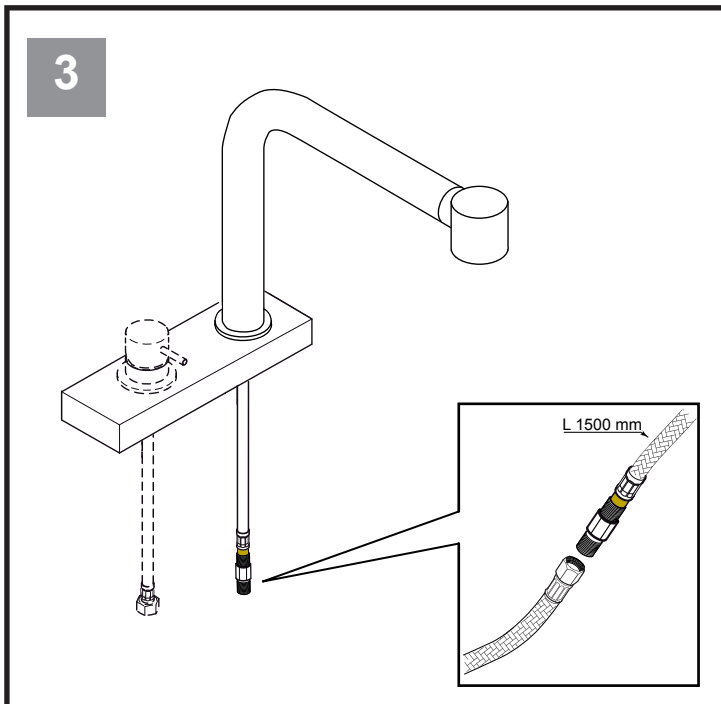

RUBINETTO  
WASSERHAHN  
TAP  
ROBINET

**MCR 25**

**DESCRIZIONE**

Canna rubinetto in acciaio inossidabile satinato. Doccetta estraibile in Derlin® bianco.  
Da abbinare al comando remoto da piano a leva CRL.

**BESCHREIBUNG**

Rohr des Hahnes aus Edelstahl. Ausziehbare Dusche aus weißem Derlin®.  
Mit der Fernbedienung zu verbinden mittels CRL-Hebel.

**DESCRIPTION**

Tap in stainless steel. Pullout shower head in white Derlin®.  
To match with the top-mounted remote control CRL lever.

**DESCRIPTION**

Bec robinet en acier inoxydable. Douchette extractible en Derlin® blanc.  
À associer à la commande à distance sur plan de travail avec levier CRL.

movimentazioni • Mögliche Bewegungen • movements • mouvements

il rubinetto è completamente estraibile dalla propria sede • Der Hahn kann vollständig aus seinem Sitz herausgenommen werden • fully detachable tap from its housing • le robinet peut être extrait complètement de son logement