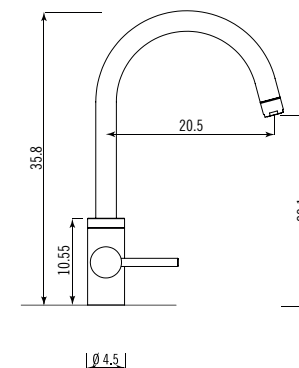

Dimensione canna *Spout dimension*
Profondità *Depth* 25 cm + doccino *pull-out spray* 5,4 cm
Altezza *Height* 25 cm
Dimensione comando remoto *Remot mixer lever dimension*
Ø 4,5 cm H 4,8 cm
Dimensione foro fissaggio *Cutout hole* Ø 3,5 cm

Profondità canna *Spout dimension* 21,05 cm
Altezza totale *Total height* 25,3 cm
Dimensione foro fissaggio *Cutout hole* Ø 3,5 cm

ALP34

490 €

Miscelatore monocomando con canna orientabile curva, in acciaio inossidabile AISI 304 satinato
Single lever mixer with curved swivel tubular spout, made of AISI 304 stainless steel with silver satin finish

Profondità canna *Spout dimension* 20,5 cm
Altezza totale *Total height* 35,8 cm
Dimensione foro fissaggio *Cutout hole* Ø 3,5 cm

ALP44

670 €

10.151.113.700 ONO

KWC

770 €

10.151.413.700 ON

KWC

Profondità canna *Spout dimension* 20,5 cm
Altezza totale *Total height* 39,25 cm
Dimensione foro fissaggio *Cutout hole* Ø 3,5 cm

Miscelatore monocomando con canna orientabile e doccino estraibile, in acciaio inossidabile AISI 304
Single lever mixer with swivel tubular spout and pull-out spray, made of AISI 304 stainless steel