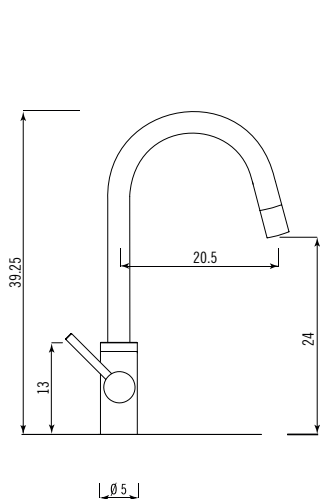

670 €

KWC

770 €

KWC

960 €

Miscelatore monocomando con canna orientabile curva e doccino estraibile, in acciaio inossidabile AISI 304
Single lever mixer with curved swivel tubular spout and pull-out spray, made of AISI 304 stainless steel with silver satin finish

Profondità canna *Spout dimension* 20,5 cm
Altezza totale *Total height* 39,25 cm
Dimensione foro fissaggio *Cutout hole* Ø 3,5 cm

Miscelatore monocomando con canna orientabile e doccino estraibile, in acciaio inossidabile AISI 304
Single lever mixer with swivel tubular spout and pull-out spray, made of AISI 304 stainless steel

Profondità canna *Spout dimension* 22,5 cm
Altezza totale *Total height* 27 cm
Dimensione foro fissaggio *Cutout hole* Ø 3,5 cm

Miscelatore monocomando con canna orientabile, in acciaio inossidabile AISI 304
Single lever mixer with swivel tubular spout, made of AISI 304 stainless steel

Profondità canna *Spout dimension* 22,2 cm
Altezza totale *Total height* 27,2 cm
Dimensione foro fissaggio *Cutout hole* Ø 3,5 cm