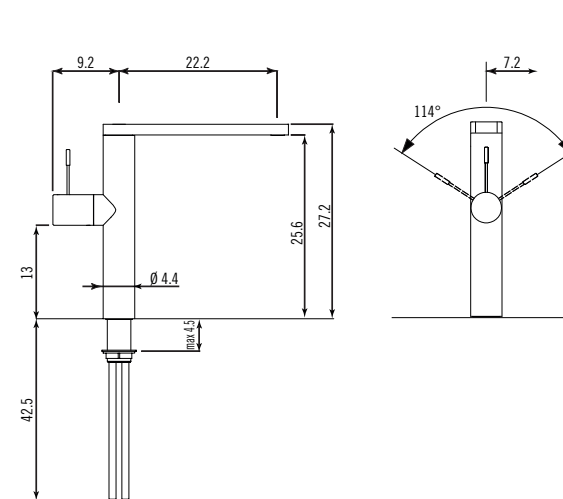

670 €

KWC

770 €

KWC

960 €

Miscelatore monocomando con canna orientabile curva e doccino estraibile, in acciaio inossidabile AISI 304
Single lever mixer with curved swivel tubular spout and pull-out spray, made of AISI 304 stainless steel with silver satin finish

Profondità canna *Spout dimension* 20,5 cm
Altezza totale *Total height* 39,25 cm
Dimensione foro fissaggio *Cutout hole* Ø 3,5 cm

Miscelatore monocomando con canna orientabile e doccino estraibile, in acciaio inossidabile AISI 304
Single lever mixer with swivel tubular spout and pull-out spray, made of AISI 304 stainless steel

Profondità canna *Spout dimension* 22,5 cm
Altezza totale *Total height* 27 cm
Dimensione foro fissaggio *Cutout hole* Ø 3,5 cm

Miscelatore monocomando con canna orientabile, in acciaio inossidabile AISI 304
Single lever mixer with swivel tubular spout, made of AISI 304 stainless steel

Profondità canna *Spout dimension* 22,2 cm
Altezza totale *Total height* 27,2 cm
Dimensione foro fissaggio *Cutout hole* Ø 3,5 cm