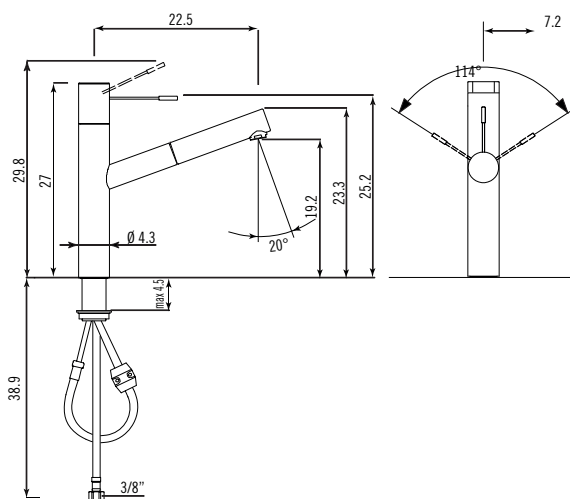

670 €

KWC

770 €

KWC

960 €

Miscelatore monocomando con canna orientabile curva e doccino estraibile, in acciaio inossidabile AISI 304
Single lever mixer with curved swivel tubular spout and pull-out spray, made of AISI 304 stainless steel with silver satin finish

Profondità canna *Spout dimension* 20,5 cm
Altezza totale *Total height* 39,25 cm
Dimensione foro fissaggio *Cutout hole* Ø 3,5 cm

Miscelatore monocomando con canna orientabile e doccino estraibile, in acciaio inossidabile AISI 304
Single lever mixer with swivel tubular spout and pull-out spray, made of AISI 304 stainless steel

Profondità canna *Spout dimension* 22,5 cm
Altezza totale *Total height* 27 cm
Dimensione foro fissaggio *Cutout hole* Ø 3,5 cm

Miscelatore monocomando con canna orientabile, in acciaio inossidabile AISI 304
Single lever mixer with swivel tubular spout, made of AISI 304 stainless steel

Profondità canna *Spout dimension* 22,2 cm
Altezza totale *Total height* 27,2 cm
Dimensione foro fissaggio *Cutout hole* Ø 3,5 cm