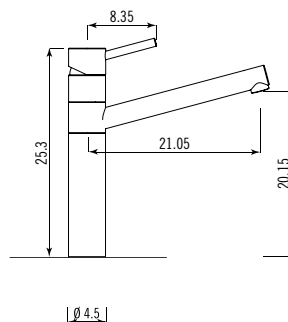

Dimensione canna *Spout dimension*
Profondità *Depth* 25 cm + doccino *pull-out spray* 5,4 cm
Altezza *Height* 25 cm
Dimensione comando remoto *Remot mixer lever dimension*
Ø 4,5 cm H 4,8 cm
Dimensione foro fissaggio *Cutout hole* Ø 3,5 cm

Profondità canna *Spout dimension* 21,05 cm
Altezza totale *Total height* 25,3 cm
Dimensione foro fissaggio *Cutout hole* Ø 3,5 cm

ALP34

490 €

Miscelatore monocomando con canna orientabile curva, in acciaio inossidabile AISI 304 satinato
Single lever mixer with curved swivel tubular spout, made of AISI 304 stainless steel with silver satin finish

Profondità canna *Spout dimension* 20,5 cm
Altezza totale *Total height* 35,8 cm
Dimensione foro fissaggio *Cutout hole* Ø 3,5 cm

ALP44

670 €

10.151.113.700 ONO

KWC

770 €

10.151.413.700 ON

KWC

Dimensioni
Measurements

Profondità canna *Spout dimension* 22,5 cm
Altezza totale *Total height* 42,9 cm
Dimensione foro fissaggio *Cutout hole* Ø 3,5 cm