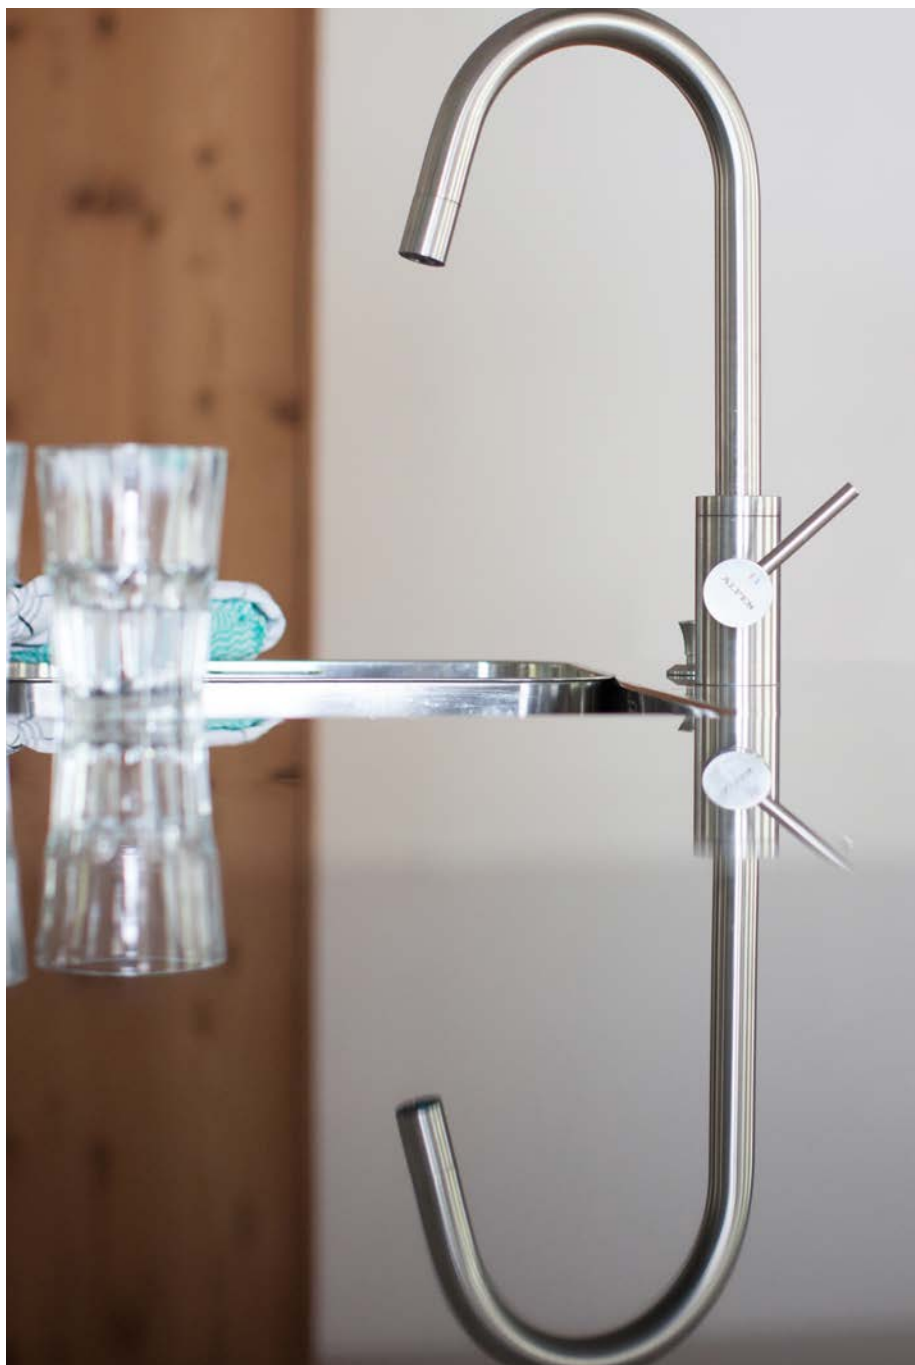

Rubinetti *Taps*

I miscelatori sono tutti in acciaio inossidabile AISI 304, ecosostenibili e con canna orientabile. Il modello MCR 25 è un miscelatore con doccino estraibile in Derlin® bianco, canna in acciaio inossidabile AISI 304 orientabile e totalmente estraibile; ideale per installazione sotto finestra. CRL comando miscelatore separato dalla canna.

Mixers are all made of AISI 304 stainless steel. They are eco-friendly and equipped with swivel spout.

Item MCR 25 is a tap with pull-out spray in white Derlin® and stainless steel AISI 304 swivel and fully extractable tubular spout; it's ideal for installation in front of a window.

CRL mixer level separated from the spout.

MCR 25+CRL

990 €

MCR miscelatore con canna orientabile e totalmente estraibile, ideale per l'installazione sotto finestra. Doccino estraibile in Derlin® bianco. CRL comando miscelatore separato dalla canna. Tutto costruito in acciaio inossidabile AISI 304 satinato.
MCR tap with swivel, fully extractable tubular spout. It's ideal for installation in front of a window. The pull-out spray is made of white Derlin®. CRL mixer lever separated from the spout. Tap and its components are made of AISI 304 stainless steel with silver satin finish.

Profondità canna *Spout dimension* 21,05 cm
Altezza totale *Total height* 25,3 cm
Dimensione foro fissaggio *Cutout hole* Ø 3,5 cm

ALP34

490 €

Miscelatore monocomando con canna orientabile curva, in acciaio inossidabile AISI 304 satinato
Single lever mixer with curved swivel tubular spout, made of AISI 304 stainless steel with silver satin finish