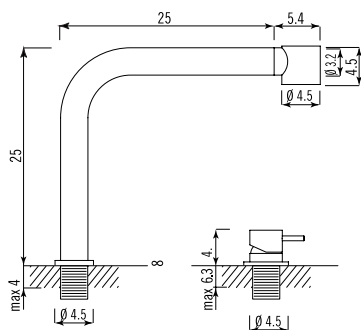

CRL mixer level separated from the spout.

MCR 25+CRL

990 €

MCR miscelatore con canna orientabile e totalmente estraibile, ideale per l'installazione sotto finestra. Doccino estraibile in Derlin® bianco. CRL comando miscelatore separato dalla canna. Tutto costruito in acciaio inossidabile AISI 304 satinato.
MCR tap with swivel, fully extractable tubular spout. It's ideal for installation in front of a window. The pull-out spray is made of white Derlin®. CRL mixer lever separated from the spout. Tap and its components are made of AISI 304 stainless steel with silver satin finish.

Dimensione canna *Spout dimension*
Profondità *Depth* 25 cm + doccino *pull-out spray* 5,4 cm
Altezza *Height* 25 cm
Dimensione comando remoto *Remot mixer lever dimension*
Ø 4,5 cm H 4,8 cm
Dimensione foro fissaggio *Cutout hole* Ø 3,5 cm

Profondità canna *Spout dimension* 21,05 cm
Altezza totale *Total height* 25,3 cm
Dimensione foro fissaggio *Cutout hole* Ø 3,5 cm

ALP34

490 €

Miscelatore monocomando con canna orientabile curva, in acciaio inossidabile AISI 304 satinato
Single lever mixer with curved swivel tubular spout, made of AISI 304 stainless steel with silver satin finish

Dimensioni
Measurements

Profondità canna *Spout dimension* 22,5 cm
Altezza totale *Total height* 42,9 cm
Dimensione foro fissaggio *Cutout hole* Ø 3,5 cm